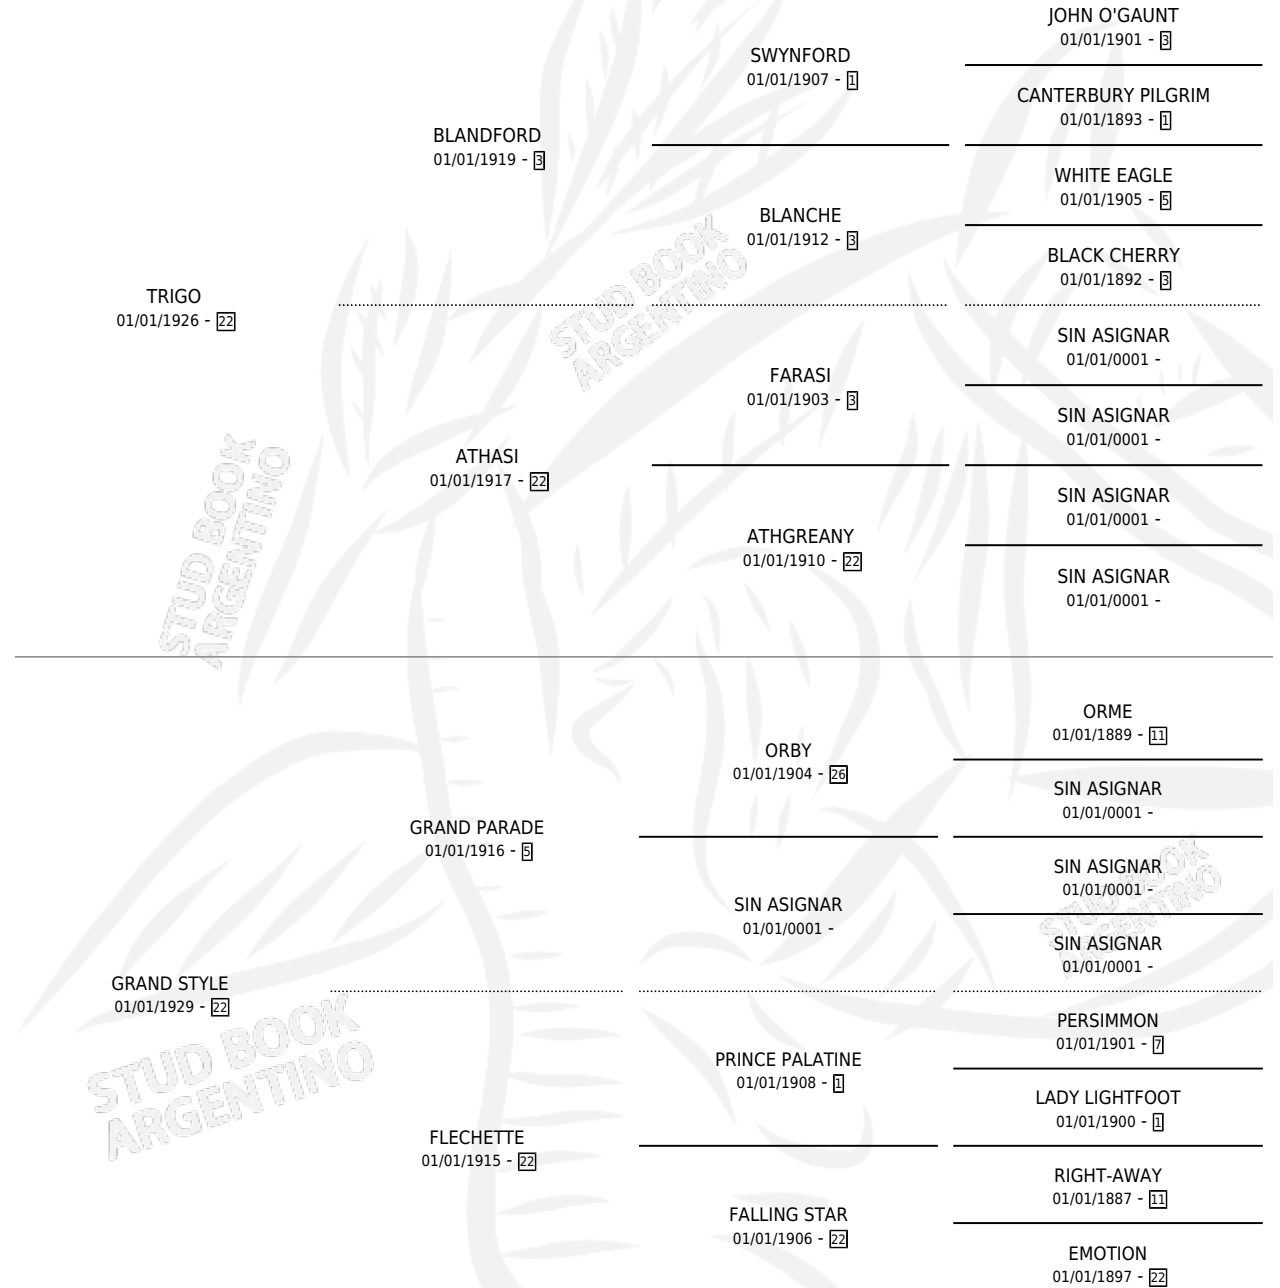

SWELL DAME

PEDIGREE

por TRIGO y GRAND STYLE por GRAND PARADE

Argentina · Hembra · Zaino · SP · 01/01/1935
Familia 22-c · Volumen 15

ESTADO

TIPIFICACIÓN SANGUÍNEA	X
TIPIFICACIÓN POR ADN	X
PASAPORTE	X
IDENTIFICACIÓN POR MICROCHIP	X
REPRODUCTOR	X

Lugar de nacimiento: Campo particular

Criador: Sin dato

~

HIJOS

	MACHOS	HEMBRAS
1 NACIERON	0	1
SIN ACTUACIONES