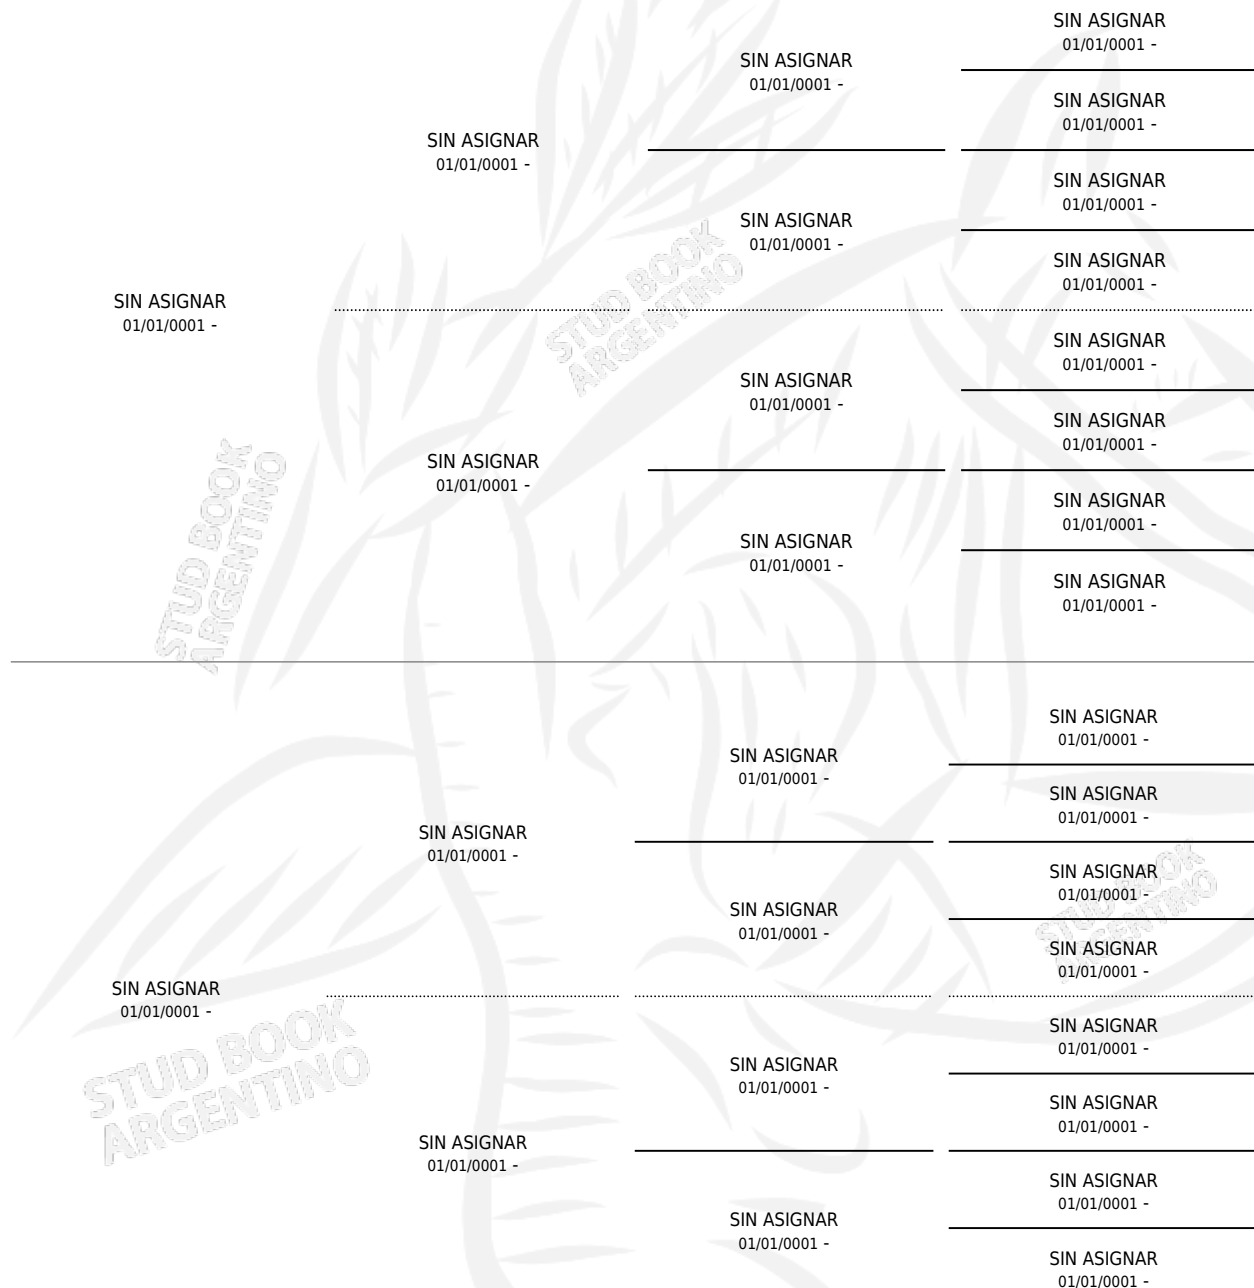

CHICHARRA

por SIN ASIGNAR y SIN ASIGNAR por SIN ASIGNAR

Argentina · Hembra · Zaino · SP · 01/01/1907
Familia 32 · Volumen 6

ESTADO

TIPIFICACIÓN SANGUÍNEA	X
TIPIFICACIÓN POR ADN	X
PASAPORTE	X
IDENTIFICACIÓN POR MICROCHIP	X
REPRODUCTOR	X

Lugar de nacimiento: Campo particular

Criador: Sin dato

~

HIJOS

	MACHOS	HEMBRAS
1 NACIERON	1	0

SIN ACTUACIONES

PEDIGREE

CHICHARRA