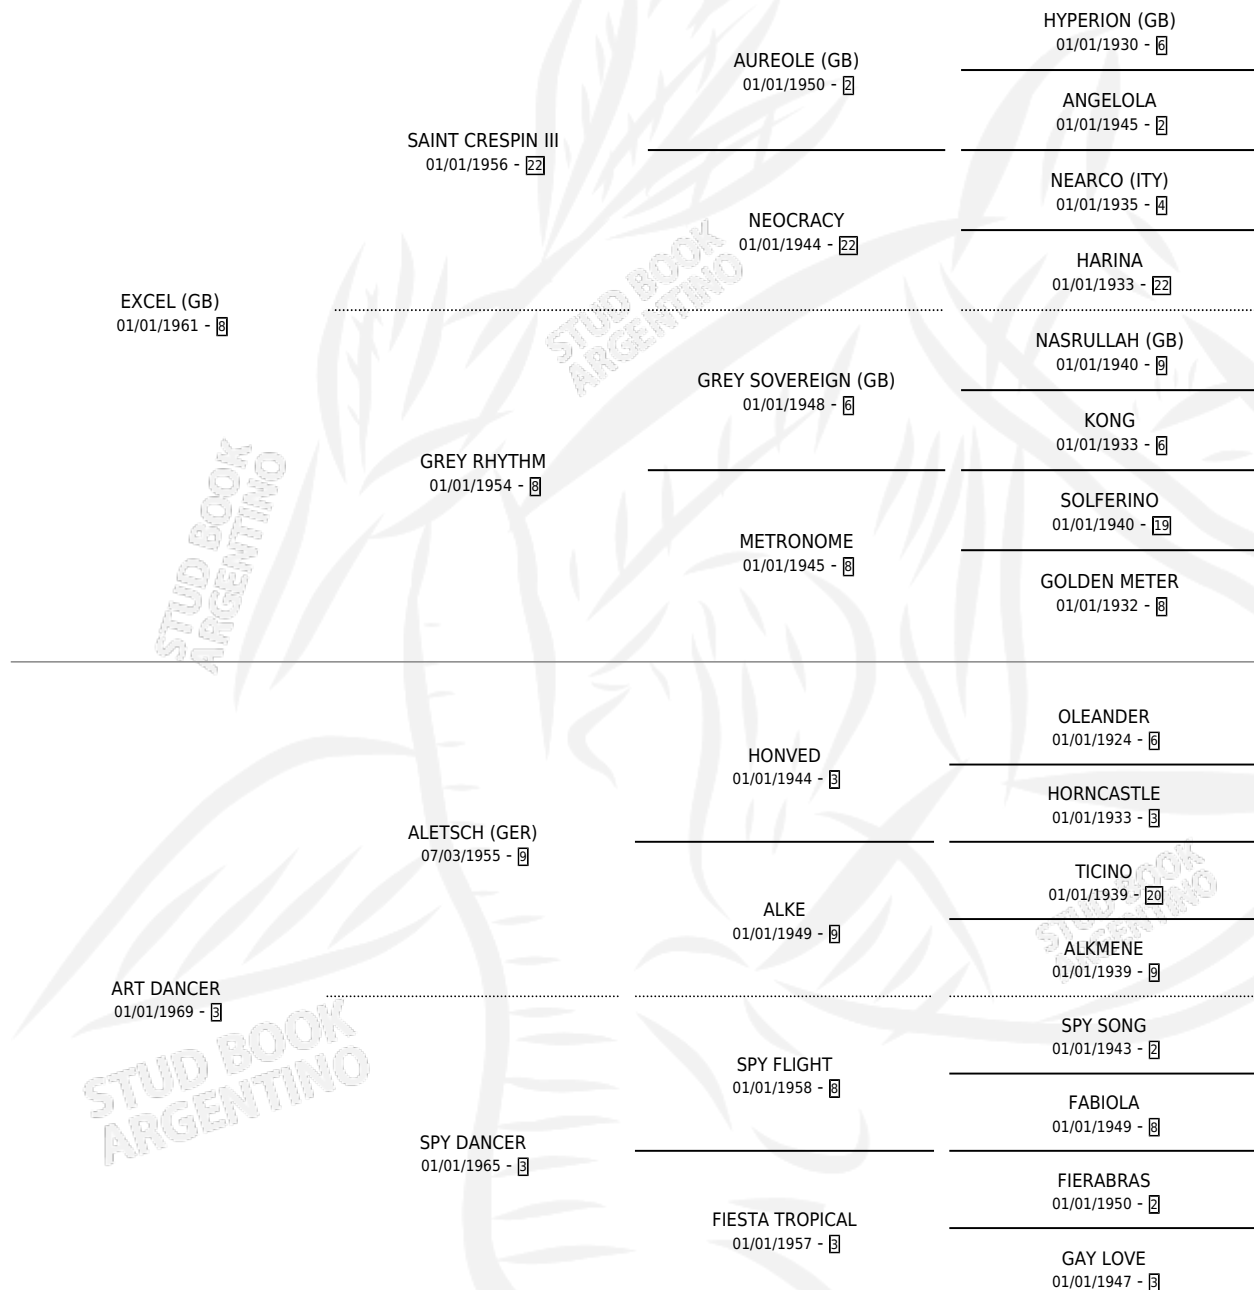

EXCENTRICA

por **EXCEL (GB)** y **ART DANCER** por **ALETSCHE (GER)**

Argentina · Hembra · Zaino Colorado · SP · 01/01/1977
Familia 3-j · Volumen 29

ESTADO

TIPIFICACIÓN SANGUÍNEA	X
TIPIFICACIÓN POR ADN	X
PASAPORTE	X
IDENTIFICACIÓN POR MICROCHIP	X
REPRODUCTOR	✓

Lugar de nacimiento: Campo particular

Criador: Doña Lia

~

HIJOS

	MACHOS	HEMBRAS
2 NACIERON	0	2

SIN ACTUACIONES

PEDIGREE