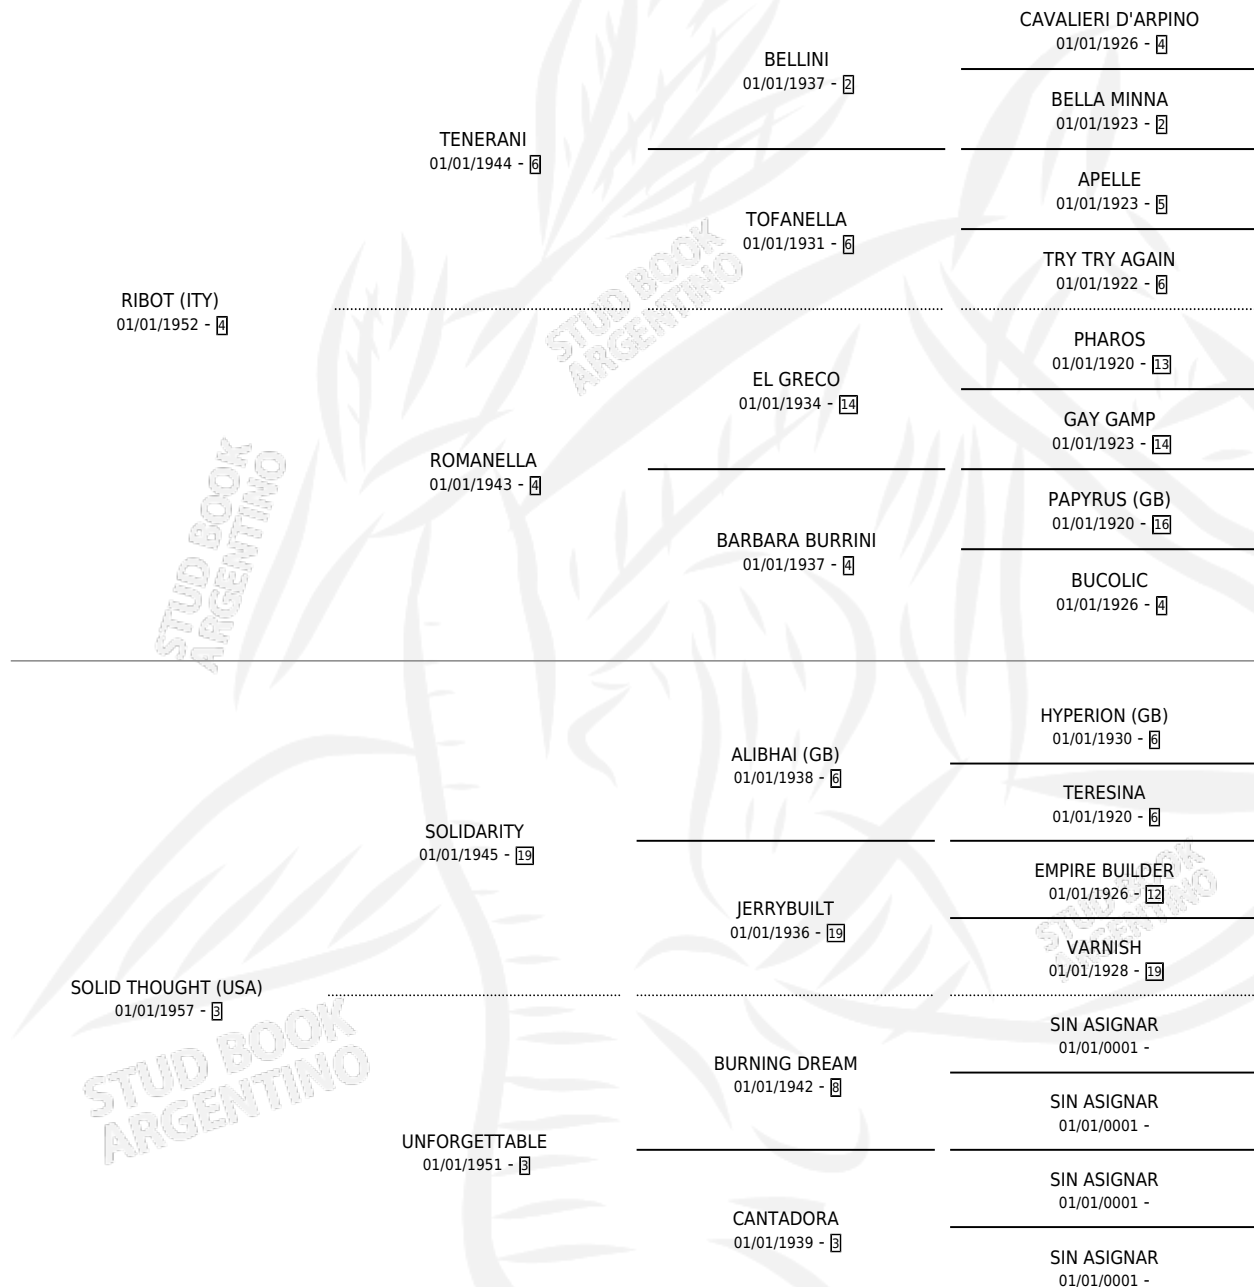

BELLE PENSEE

por **RIBOT (ITY)** y **SOLID THOUGHT (USA)** por **SOLIDARITY**

Argentina · Hembra · Alazan · SP · 01/01/1972
Familia 3 · Volumen 28

ESTADO

TIPIFICACIÓN SANGUÍNEA	X
TIPIFICACIÓN POR ADN	X
PASAPORTE	X
IDENTIFICACIÓN POR MICROCHIP	X
REPRODUCTOR	X

Lugar de nacimiento: Campo particular

Criador: Sin dato

~

HIJOS

	MACHOS	HEMBRAS
2 NACIERON	0	2
SIN ACTUACIONES		

PEDIGREE

BELLE PENSEE

Datos oficiales del Stud Book Argentino