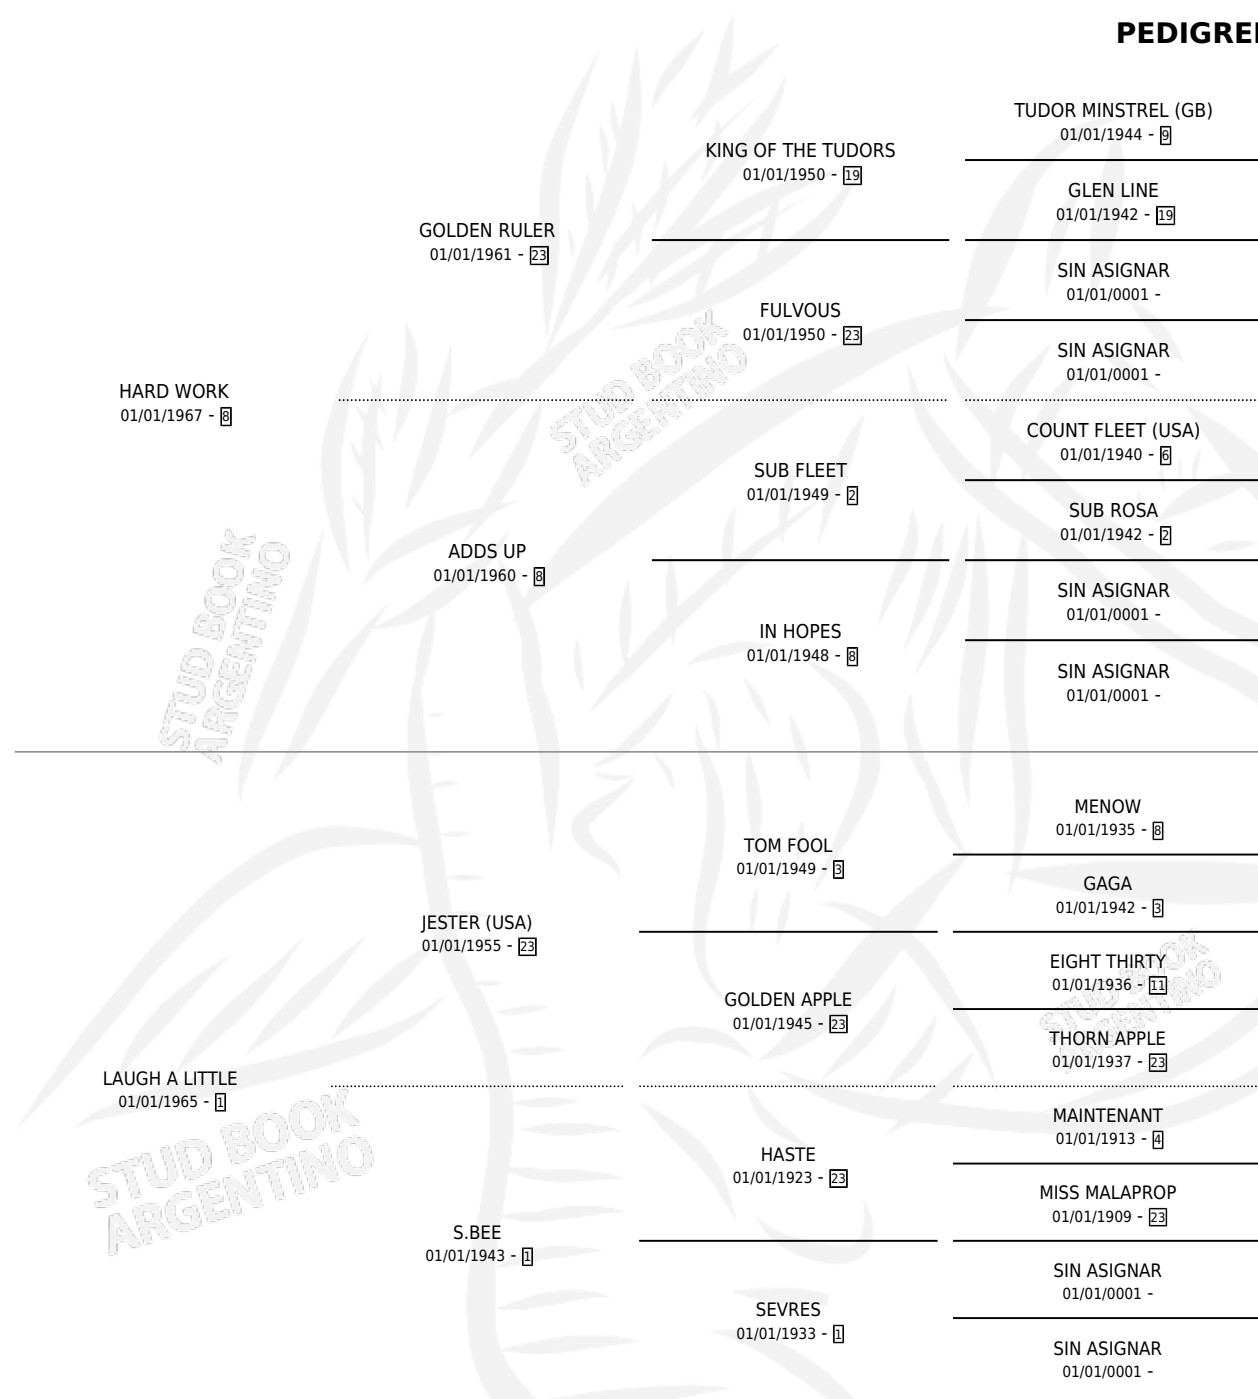

LITTLE WORKER

PEDIGREE

por **HARD WORK** y **LAUGH A LITTLE** por **JESTER (USA)**

Argentina · Hembra · No Consigna · SP · 01/01/1984
Familia 1 · Volumen 32

ESTADO

TIPIFICACIÓN SANGUÍNEA	X
TIPIFICACIÓN POR ADN	X
PASAPORTE	X
IDENTIFICACIÓN POR MICROCHIP	X
REPRODUCTOR	X

Lugar de nacimiento: Campo particular

Criador: Sin dato

~

HIJOS

	MACHOS	HEMBRAS
1 NACIERON	0	1
SIN ACTUACIONES		

LITTLE WORKER

Datos oficiales del Stud Book Argentino

Documento generado el 25/04/2026