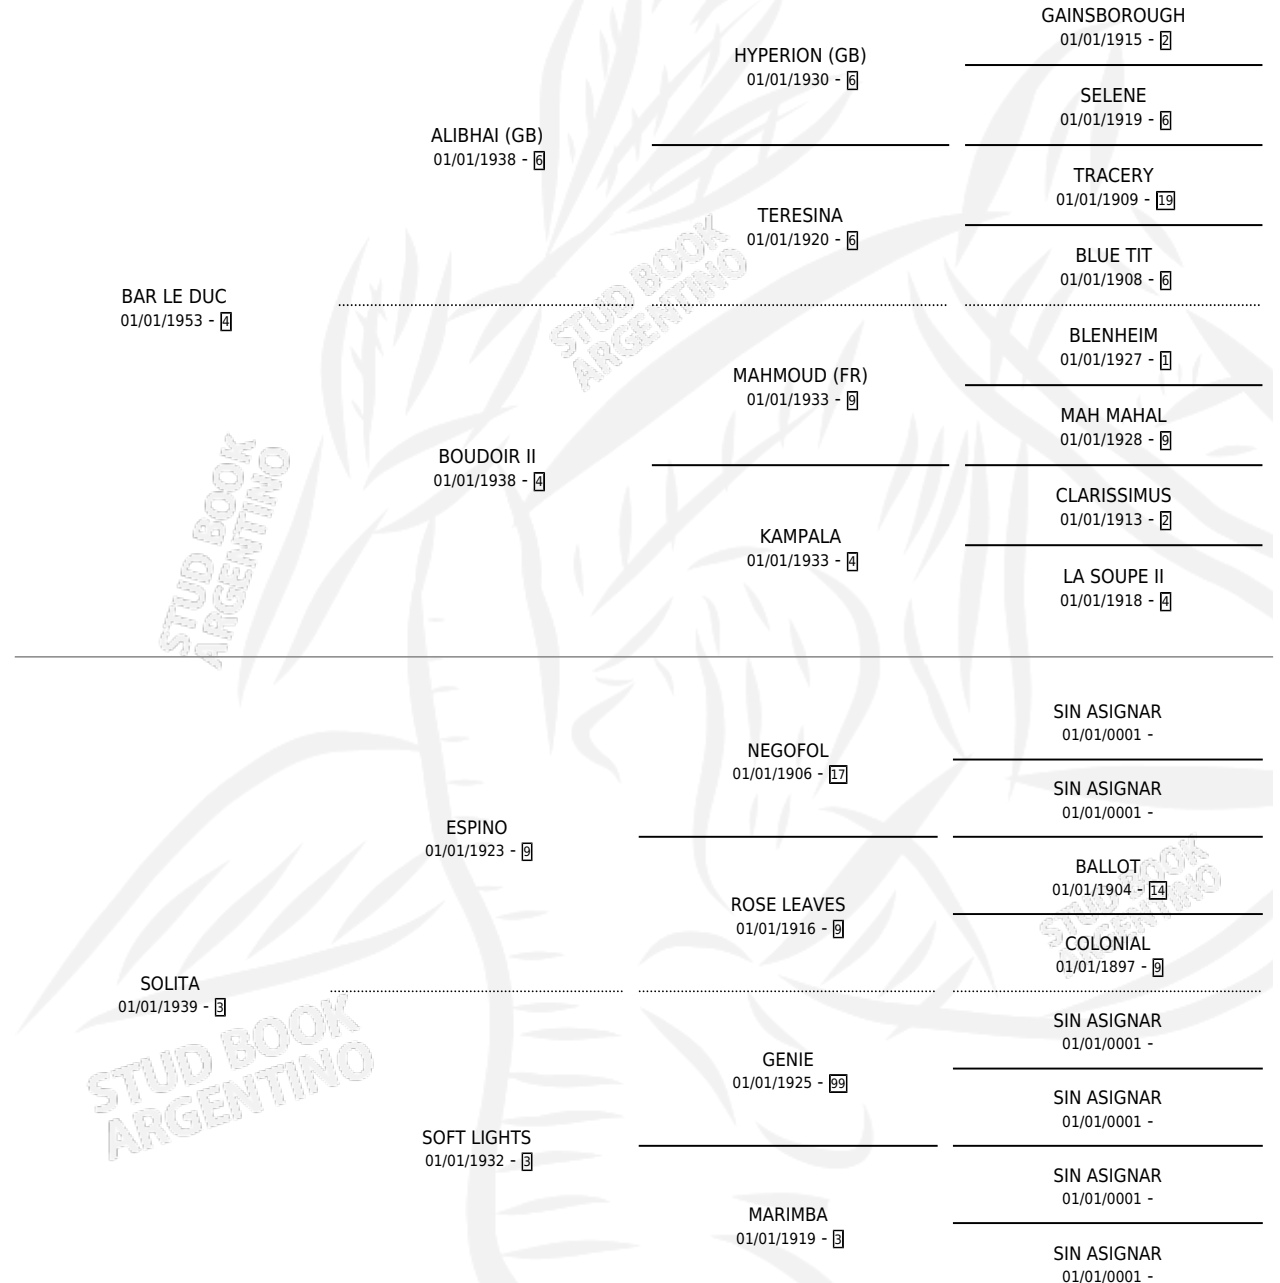

SOLABAR

por **BAR LE DUC** y **SOLITA** por **ESPINO**

Argentina · Hembra · Alazan · SP · 01/01/1960
Familia 3 · Volumen 24

ESTADO

TIPIFICACIÓN SANGUÍNEA	X
TIPIFICACIÓN POR ADN	X
PASAPORTE	X
IDENTIFICACIÓN POR MICROCHIP	X
REPRODUCTOR	X

Lugar de nacimiento: Campo particular

Criador: Sin dato

~

HIJOS

	MACHOS	HEMBRAS
1 NACIERON	0	1
SIN ACTUACIONES		

PEDIGREE

SOLABAR

Datos oficiales del Stud Book Argentino