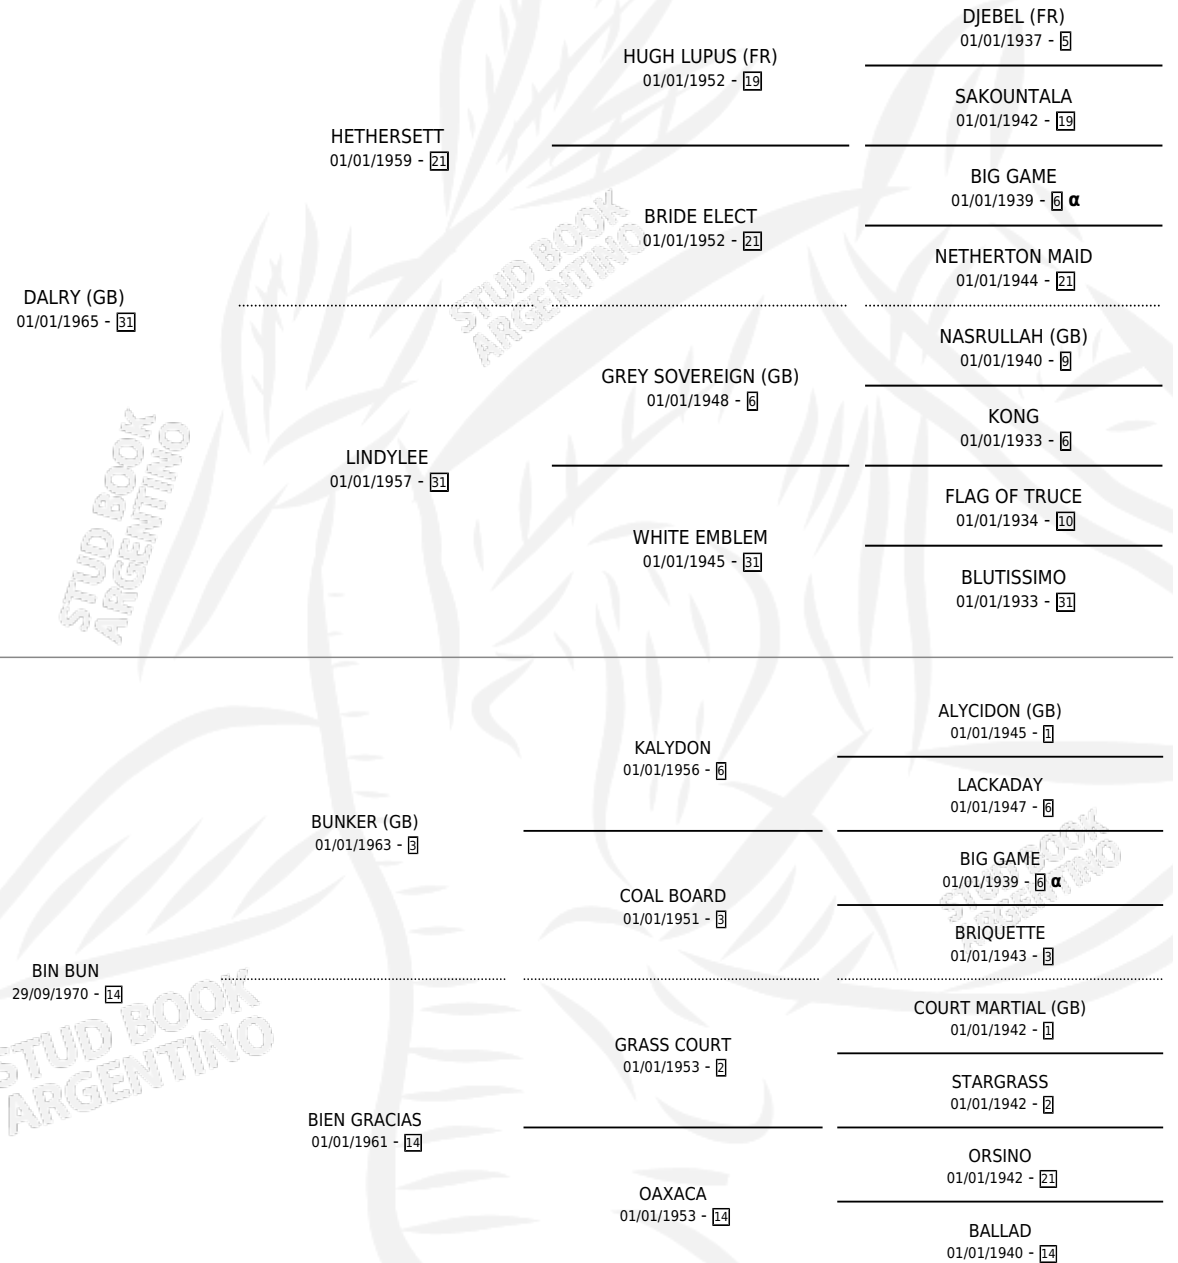

BUN BIN

PEDIGREE

por DALRY (GB) y BIN BUN por BUNKER (GB)

Argentina · Hembra · Zaino · SP · 14/09/1977
Familia 14-f · Volumen 29

ESTADO

TIPIFICACIÓN SANGUÍNEA	X
TIPIFICACIÓN POR ADN	X
PASAPORTE	X
IDENTIFICACIÓN POR MICROCHIP	X
REPRODUCTOR	✓

Lugar de nacimiento: Campo particular

Criador: Sin dato

~

HIJOS

	MACHOS	HEMBRAS
2 NACIERON	2	0
2 CORRIERON	2	0
2 GANARON	2	0
0 GANADORES CL	0 GANADORES GR	0 GANADORES G1

INBREEDING : α

S

mientos 2 / Efectividad 25.00%

PADRILLO	PRODUCTO	CRIADOR	1ER SERVICIO	ÚLTIMO SERVICIO
PRODIGO	∅		23/10/1991	23/10/1991
BUN BIN	∅		19/12/1989	21/12/1989
Datos oficiales del Stud Book Argentino				
PRODIGO	∅		31/08/1988	31/08/1988
Documento generado el 25/04/2026				
BIG SAFETY	∅		12/09/1987	19/12/1987
studbook.org.ar				
ARTFUL (FR)	∅		04/12/1986	04/12/1986
ARTFUL (FR)	EL BUCO (M Z, 08/11/1986)	ASOCIACION COOPERATIVA DE CRIADORES DE CABALLOS DE CARRERA	07/12/1985	07/12/1985
ARTFUL (FR)	PINGO SALVADO (M ZN, 28/10/1984)	SIN DATO		
ARTFUL (FR)	∅			