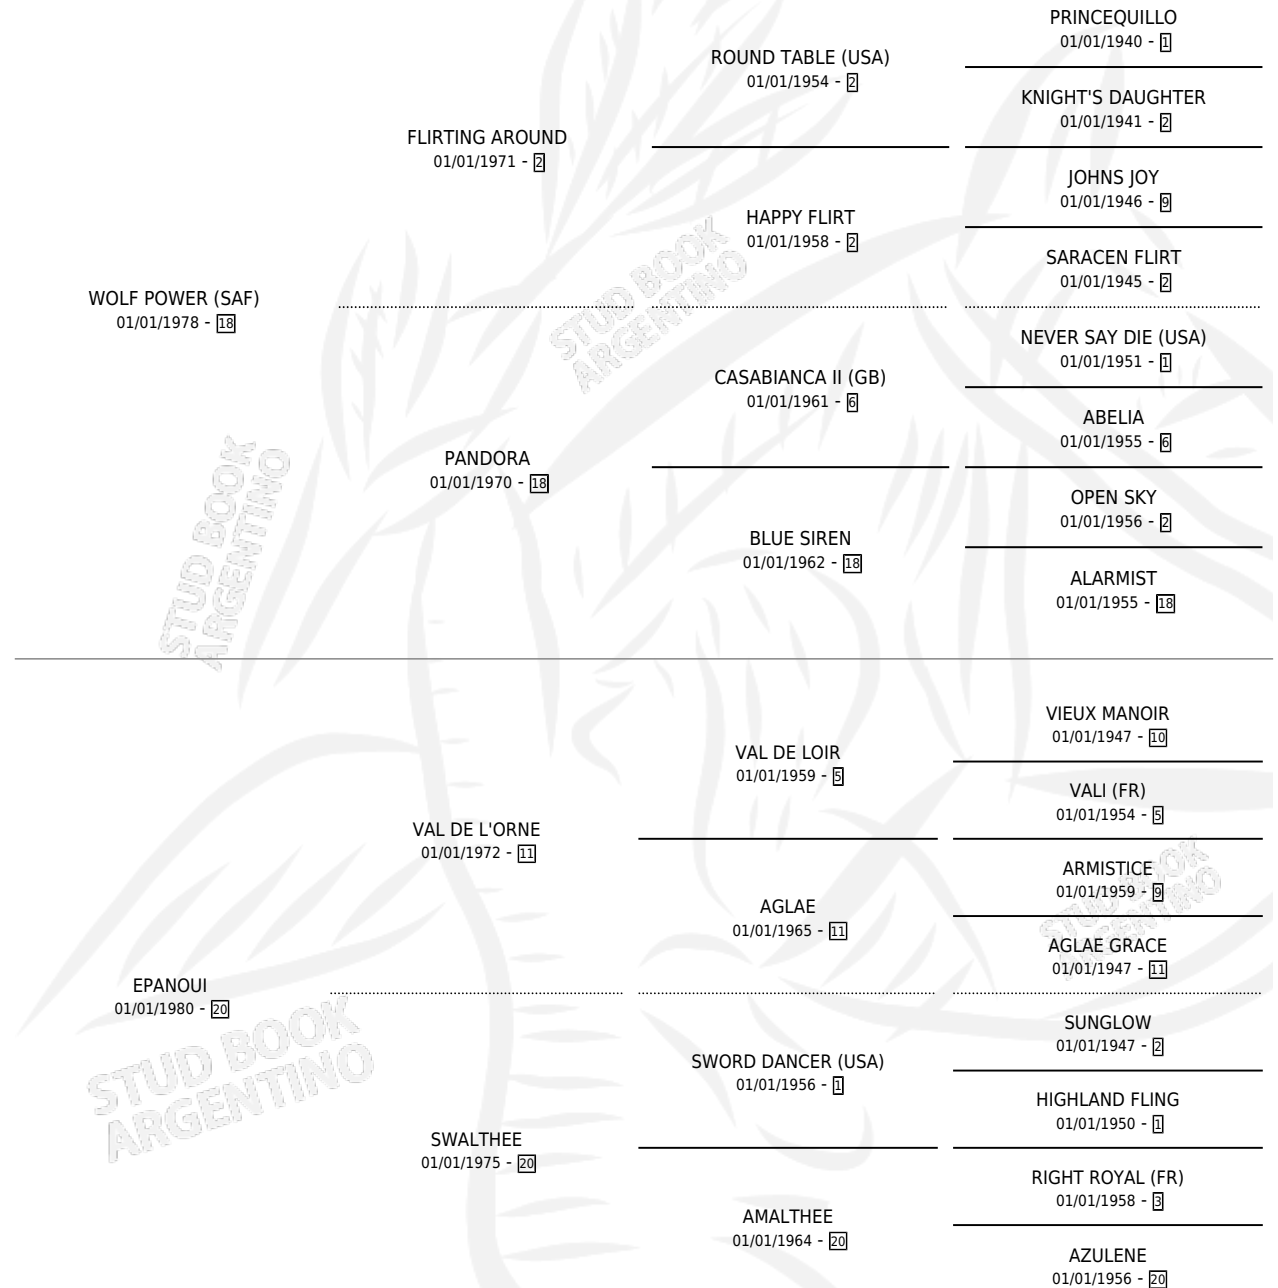

ASK ANITA

por WOLF POWER (SAF) y EPANOUI por VAL DE L'ORNE

Argentina · Hembra · Zaino · SP · 01/01/1990
Familia 20 · Volumen 34

ESTADO

| | |
|------------------------------|---|
| TIPIFICACIÓN SANGUÍNEA | X |
| TIPIFICACIÓN POR ADN | X |
| PASAPORTE | X |
| IDENTIFICACIÓN POR MICROCHIP | X |
| REPRODUCTOR | X |

Lugar de nacimiento: Campo particular

Criador: Sin dato

~

HIJOS

| | MACHOS | HEMBRAS |
|-----------------|--------|---------|
| 1 NACIERON | 1 | 0 |
| SIN ACTUACIONES | | |

PEDIGREE

ASK ANITA

Datos oficiales del Stud Book Argentino