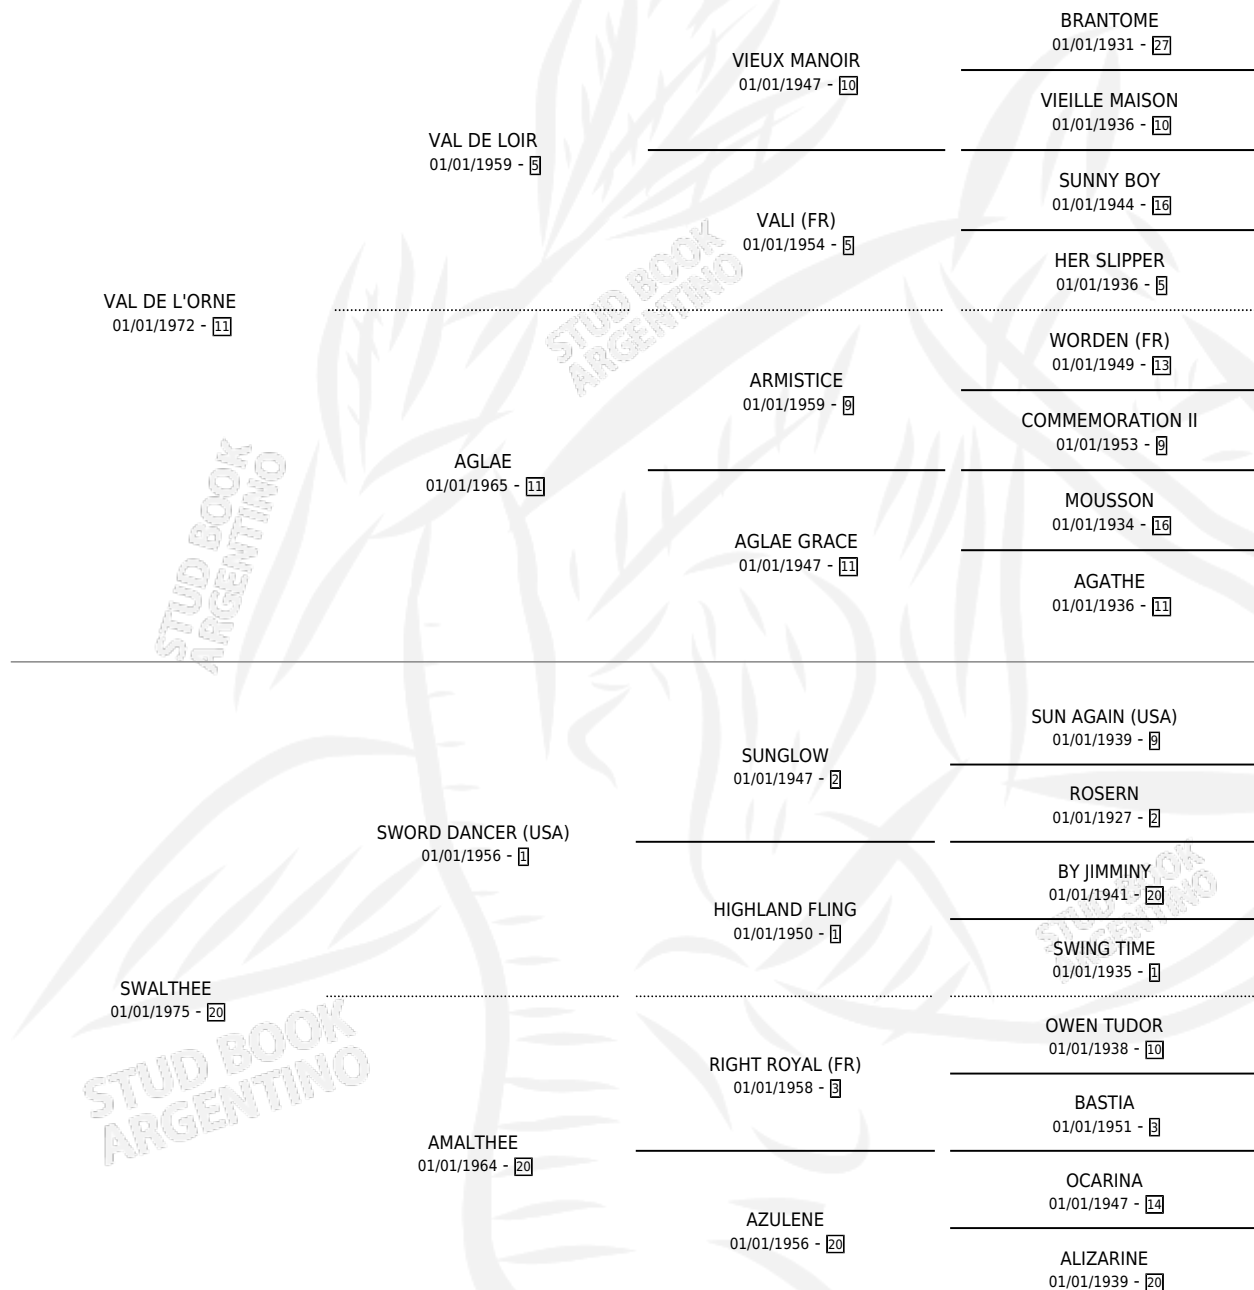

EPANOUI

por VAL DE L'ORNE y SWALTHEE por SWORD DANCER (USA)

Argentina · Hembra · Zaino · SP · 01/01/1980
Familia 20 · Volumen 30

ESTADO

TIPIFICACIÓN SANGUÍNEA	X
TIPIFICACIÓN POR ADN	X
PASAPORTE	X
IDENTIFICACIÓN POR MICROCHIP	X
REPRODUCTOR	X

Lugar de nacimiento: Campo particular
Criador: Sin dato

~

HIJOS

	MACHOS	HEMBRAS
1 NACIERON	0	1
SIN ACTUACIONES		

PEDIGREE

EPANOUI

Datos oficiales del Stud Book Argentino

Documento generado el 03/05/2026