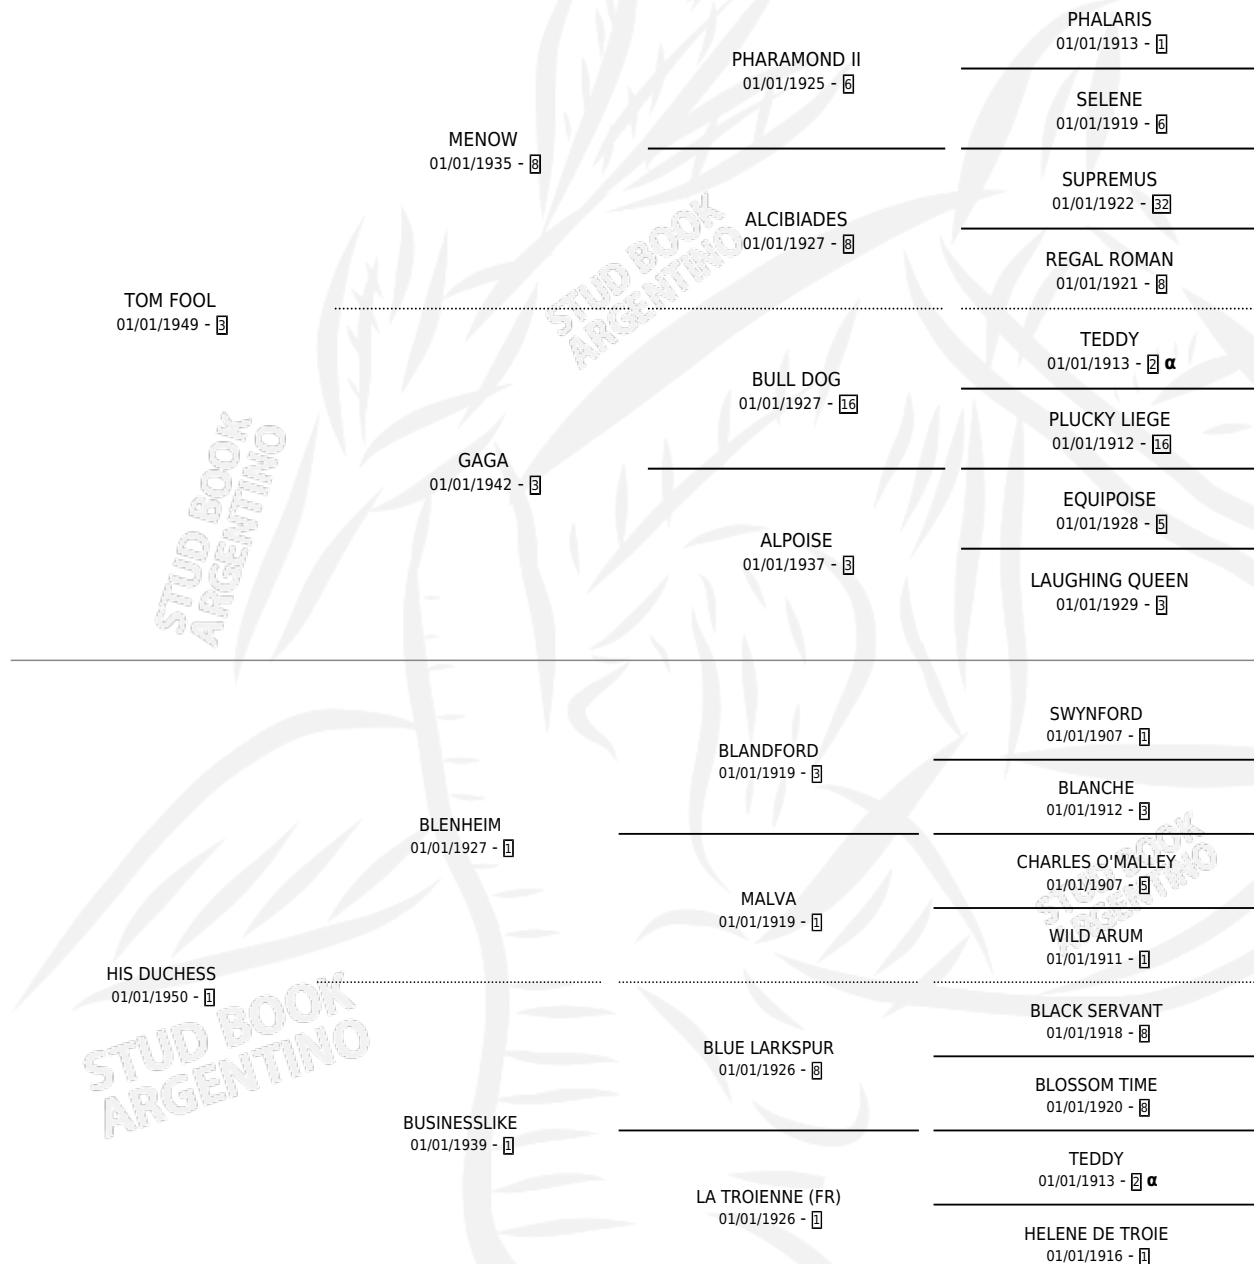

COMIC RELIEF

por TOM FOOL y HIS DUCHESS por BLENHEIM

Argentina · Hembra · No Consigna · SP · 01/01/1960
Familia 1-x · Volumen 24

ESTADO

TIPIFICACIÓN SANGUÍNEA	X
TIPIFICACIÓN POR ADN	X
PASAPORTE	X
IDENTIFICACIÓN POR MICROCHIP	X
REPRODUCTOR	X

Lugar de nacimiento: Campo particular

Criador: Sin dato

~

HIJOS

	MACHOS	HEMBRAS
1 NACIERON	0	1
SIN ACTUACIONES		

PEDIGREE

INBREEDING : α

COMIC RELIEF