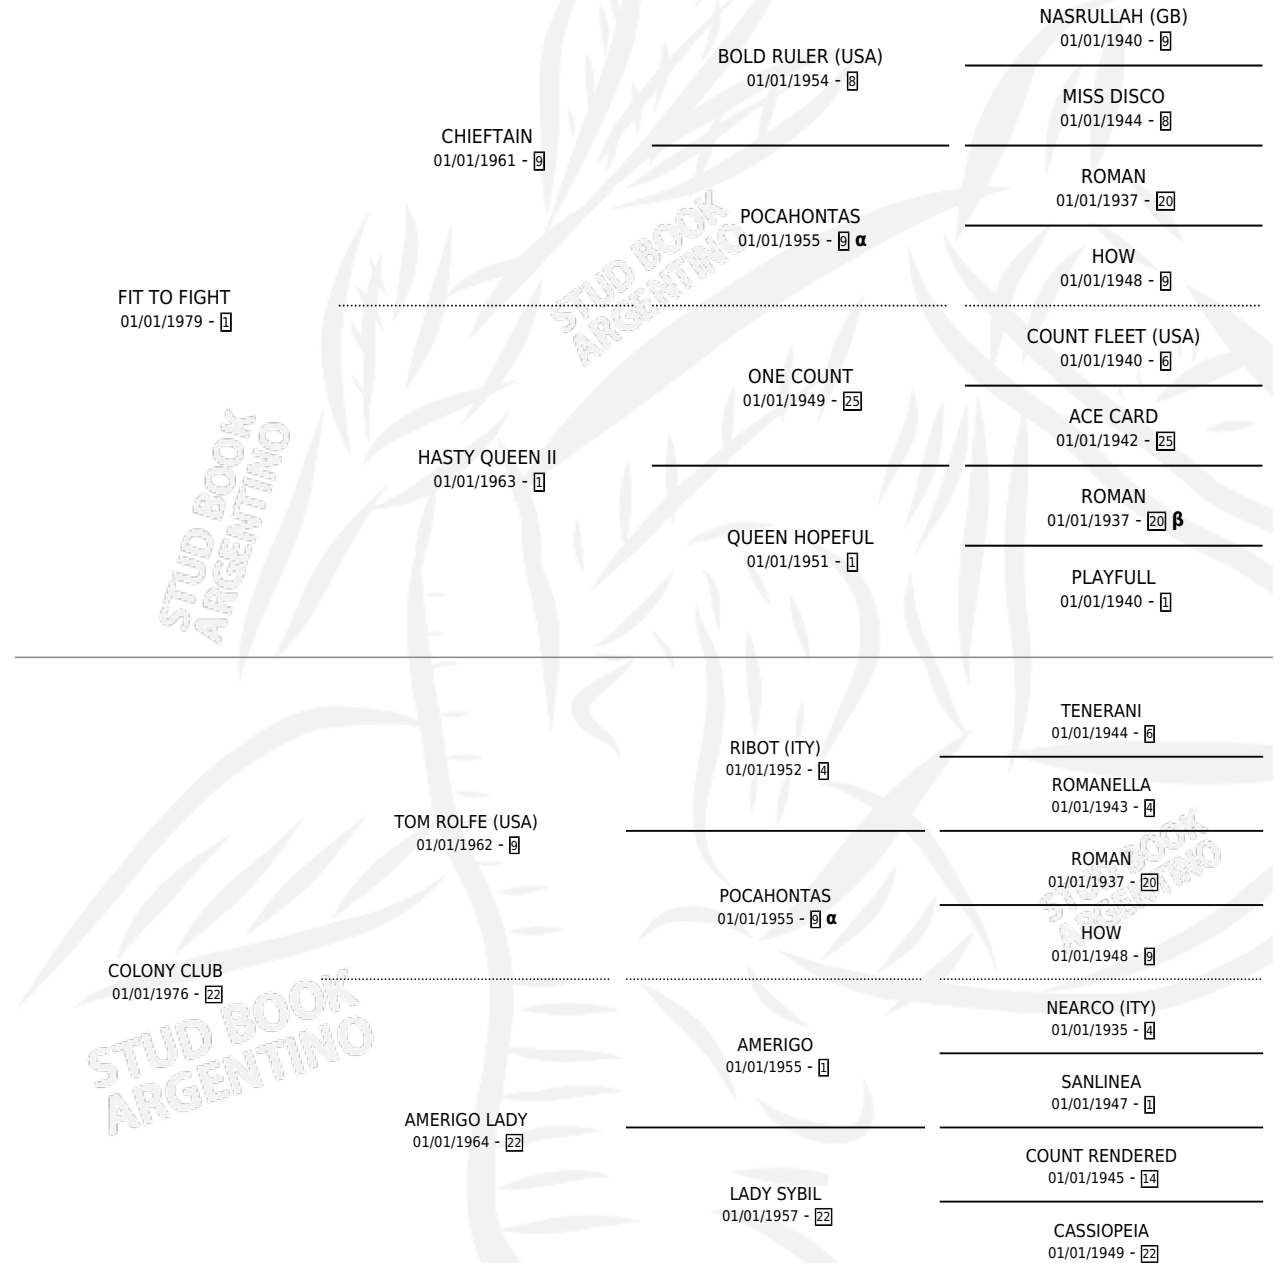

QUEEN LINDA

por FIT TO FIGHT y COLONY CLUB por TOM ROLFE (USA)

Argentina · Hembra · No Consigna · SP · 01/01/1993
Familia 22 · Volumen 35

ESTADO

TIPIFICACIÓN SANGUÍNEA	X
TIPIFICACIÓN POR ADN	X
PASAPORTE	X
IDENTIFICACIÓN POR MICROCHIP	X
REPRODUCTOR	X

Lugar de nacimiento: Campo particular

Criador: Sin dato

~

HIJOS

	MACHOS	HEMBRAS
1 NACIERON	0	1

SIN ACTUACIONES

PEDIGREE

INBREEDING : α,β