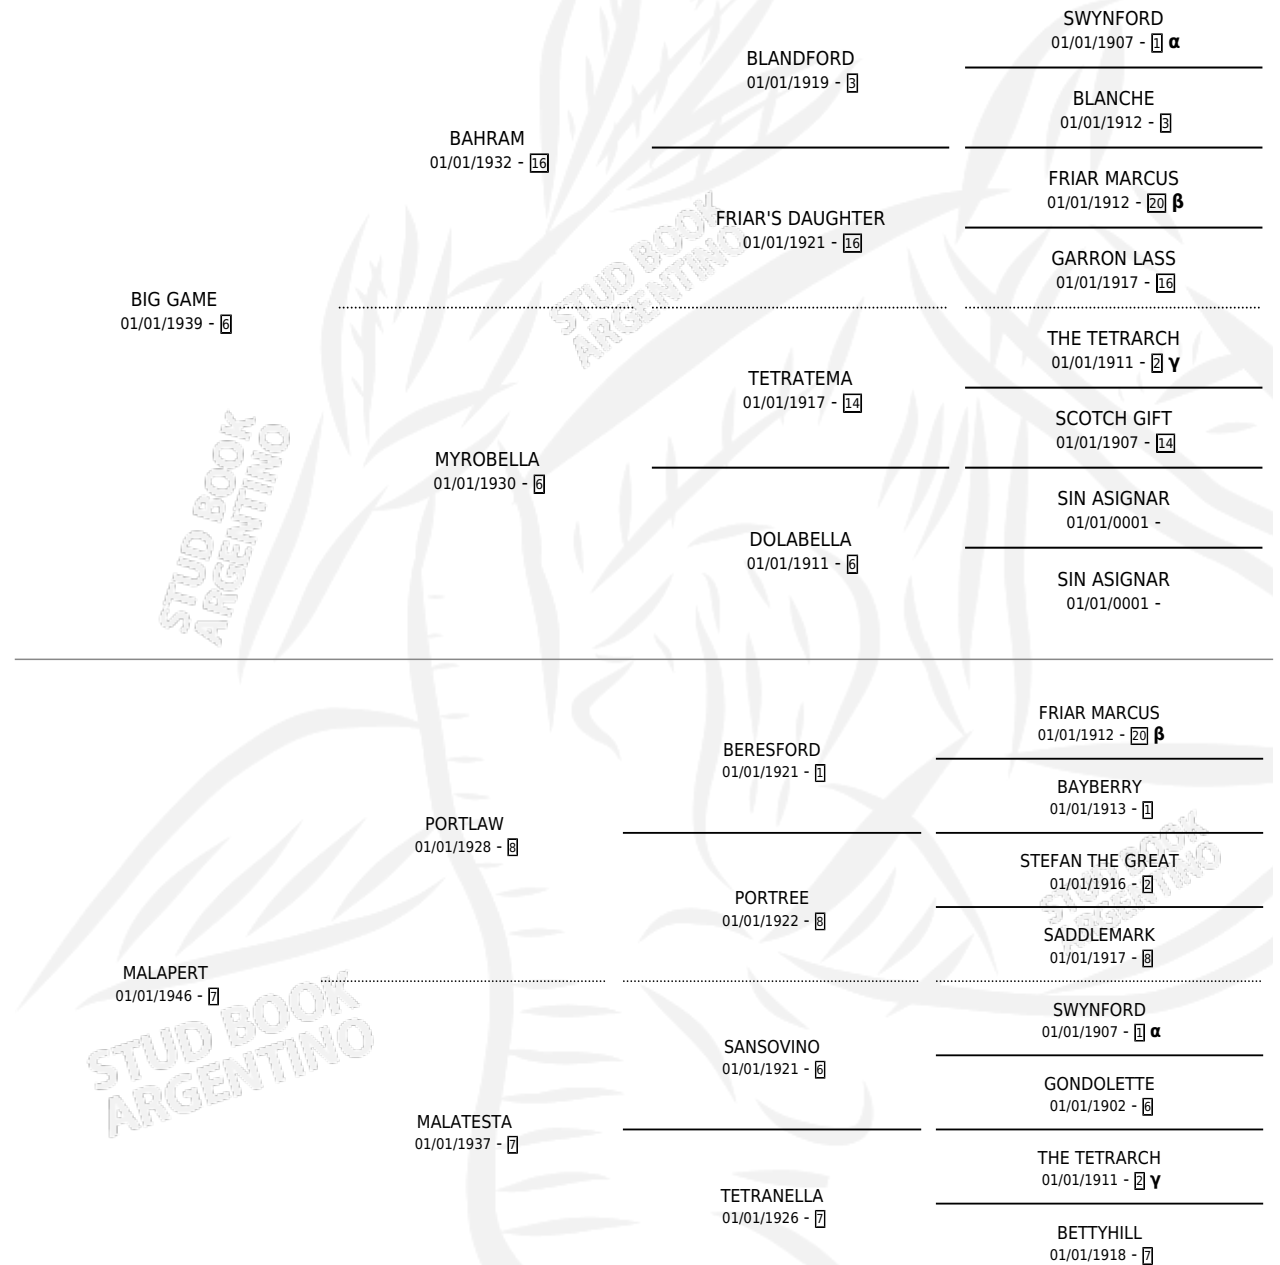

CHEETAH

por **BIG GAME** y **MALAPERT** por **PORTLAW**

Argentina · Hembra · Alazan · SP · 01/01/1954
Familia 7-d · Volumen 22

ESTADO

TIPIFICACIÓN SANGUÍNEA	X
TIPIFICACIÓN POR ADN	X
PASAPORTE	X
IDENTIFICACIÓN POR MICROCHIP	X
REPRODUCTOR	X

Lugar de nacimiento: Campo particular

Criador: Sin dato

~

HIJOS

	MACHOS	HEMBRAS
1 NACIERON	0	1
SIN ACTUACIONES		

PEDIGREE

INBREEDING : **α,β,γ**

CHEETAH