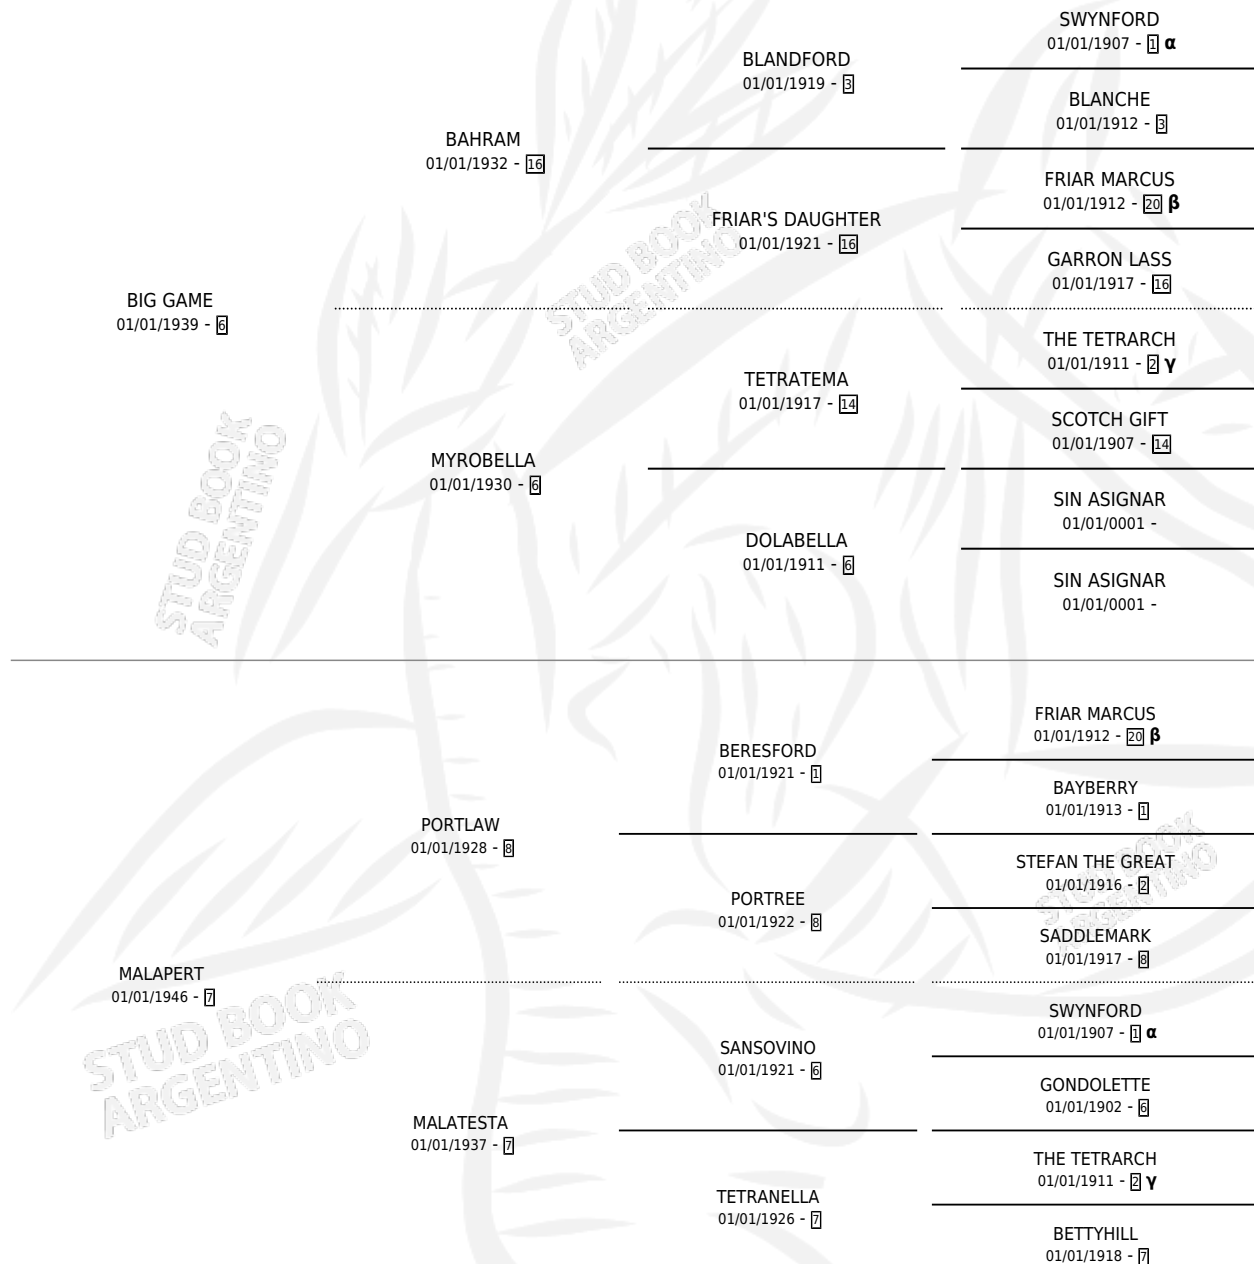

CHEETAH

por **BIG GAME** y **MALAPERT** por **PORTLAW**

Argentina · Hembra · Alazan · SP · 01/01/1954
Familia 7-d · Volumen 22

ESTADO

TIPIFICACIÓN SANGUÍNEA	X
TIPIFICACIÓN POR ADN	X
PASAPORTE	X
IDENTIFICACIÓN POR MICROCHIP	X
REPRODUCTOR	X

Lugar de nacimiento: Campo particular

Criador: Sin dato

~

HIJOS

	MACHOS	HEMBRAS
1 NACIERON	0	1
SIN ACTUACIONES		

PEDIGREE

INBREEDING : **α,β,γ**

CHEETAH