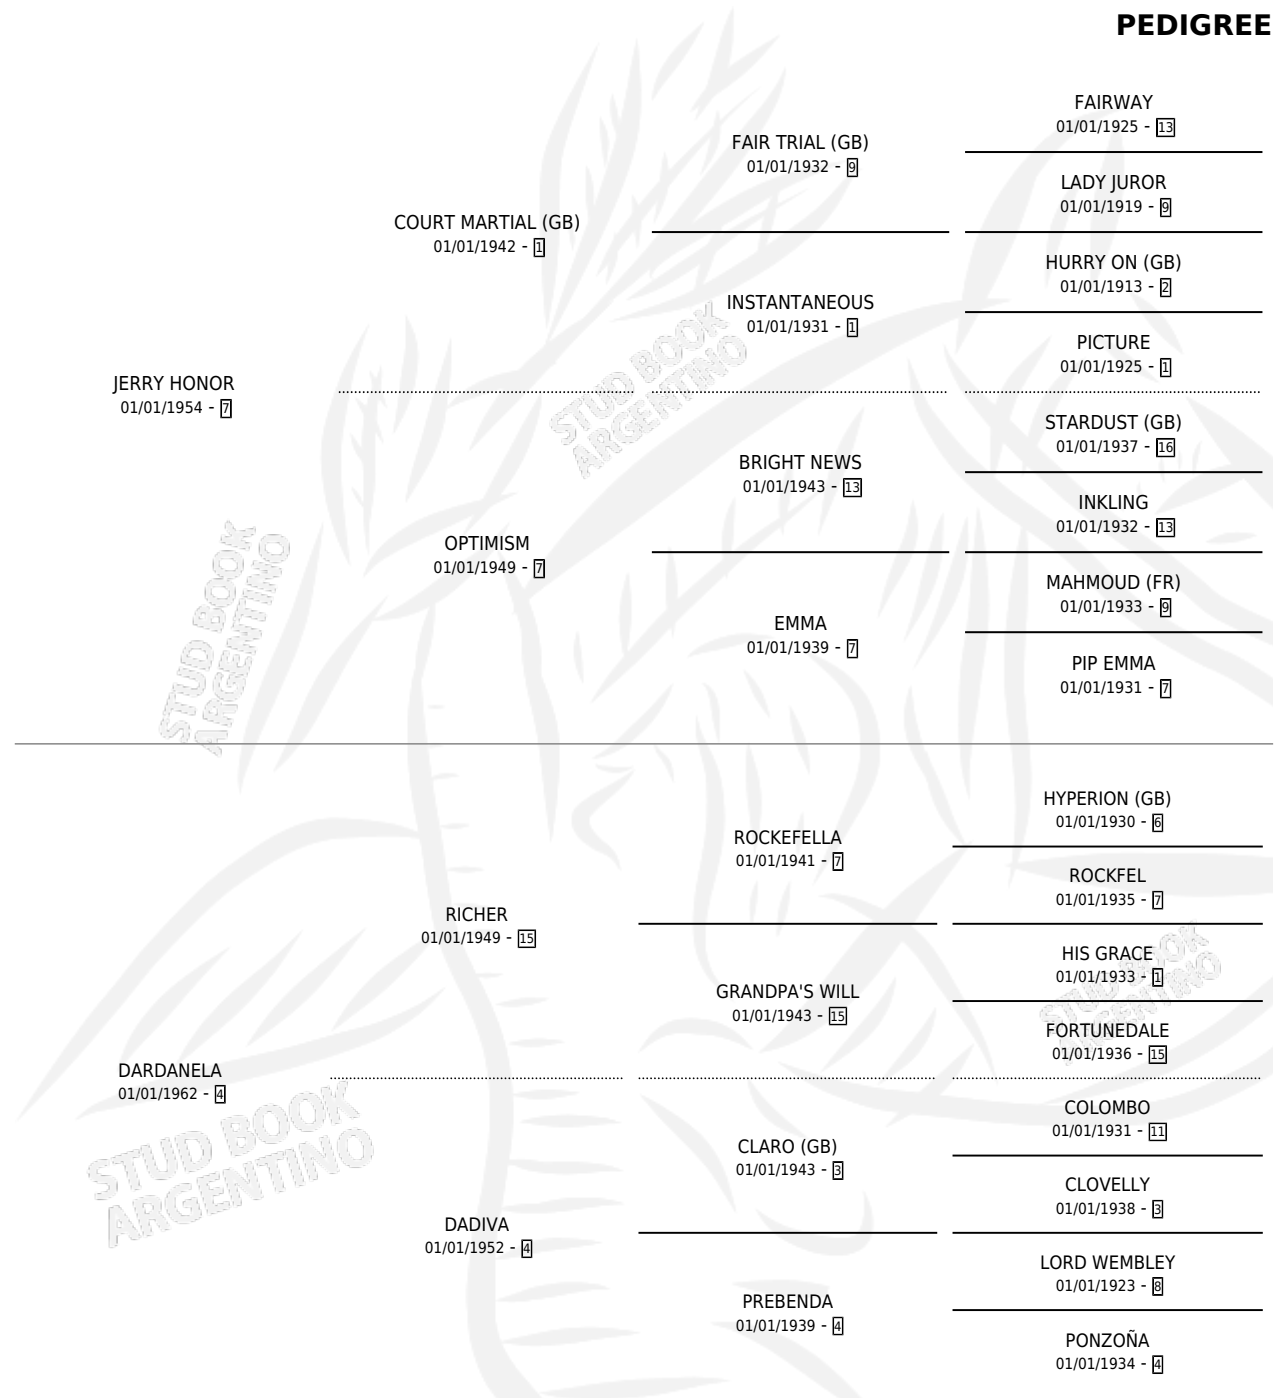

DARDADA

PEDIGREE

por **JERRY HONOR** y **DARDANELA** por **RICHER**

Argentina · Hembra · Tordillo · SP · 01/01/1971
Familia 4-k · Volumen 27

ESTADO

TIPIFICACIÓN SANGUÍNEA	X
TIPIFICACIÓN POR ADN	X
PASAPORTE	X
IDENTIFICACIÓN POR MICROCHIP	X
REPRODUCTOR	X

Lugar de nacimiento: Campo particular

Criador: Sin dato

~

HIJOS

	MACHOS	HEMBRAS
1 NACIERON	1	0
SIN ACTUACIONES		

DARDADA

Datos oficiales del Stud Book Argentino

Documento generado el 28/04/2026