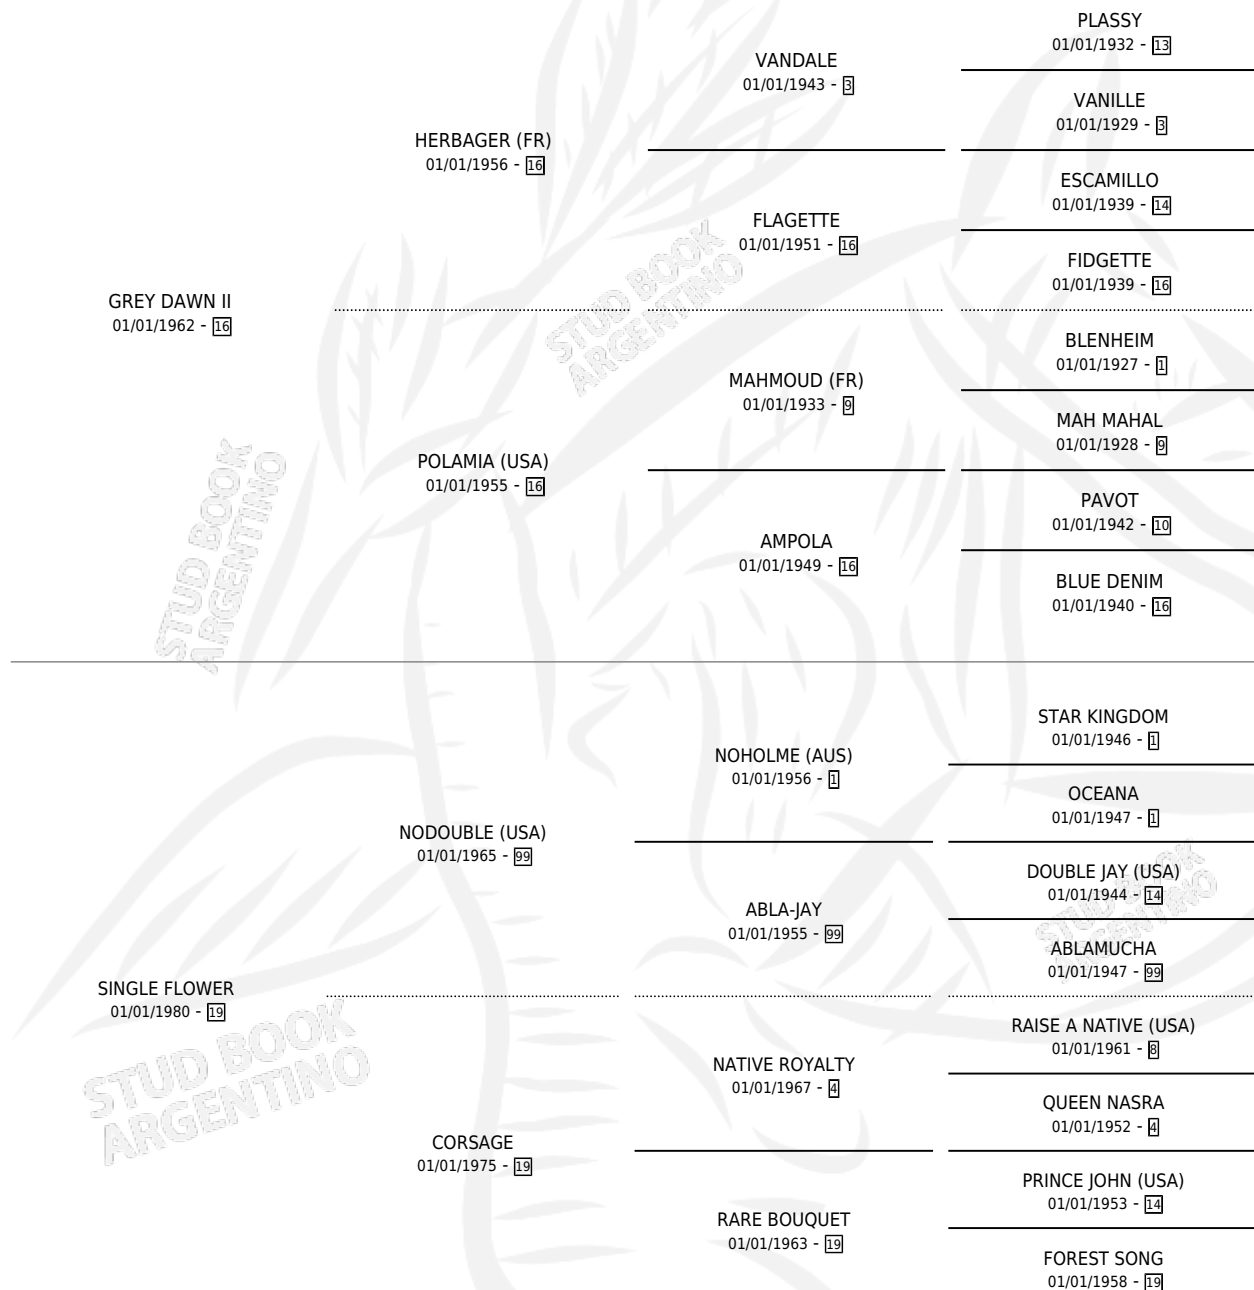

SINGLE DAWN

por GREY DAWN II y SINGLE FLOWER por NODOUBLE (USA)

Argentina · Macho · Alazan · SP · 01/01/1987
Familia 19 · Volumen 33

ESTADO

TIPIFICACIÓN SANGUÍNEA	X
TIPIFICACIÓN POR ADN	X
PASAPORTE	X
IDENTIFICACIÓN POR MICROCHIP	X
REPRODUCTOR	X

Lugar de nacimiento: Campo particular
Criador: Sin dato

~

HIJOS

	MACHOS	HEMBRAS
3 NACIERON	0	3
SIN ACTUACIONES		

PEDIGREE

SINGLE DAWN

Datos oficiales del Stud Book Argentino

Documento generado el 28/04/2026