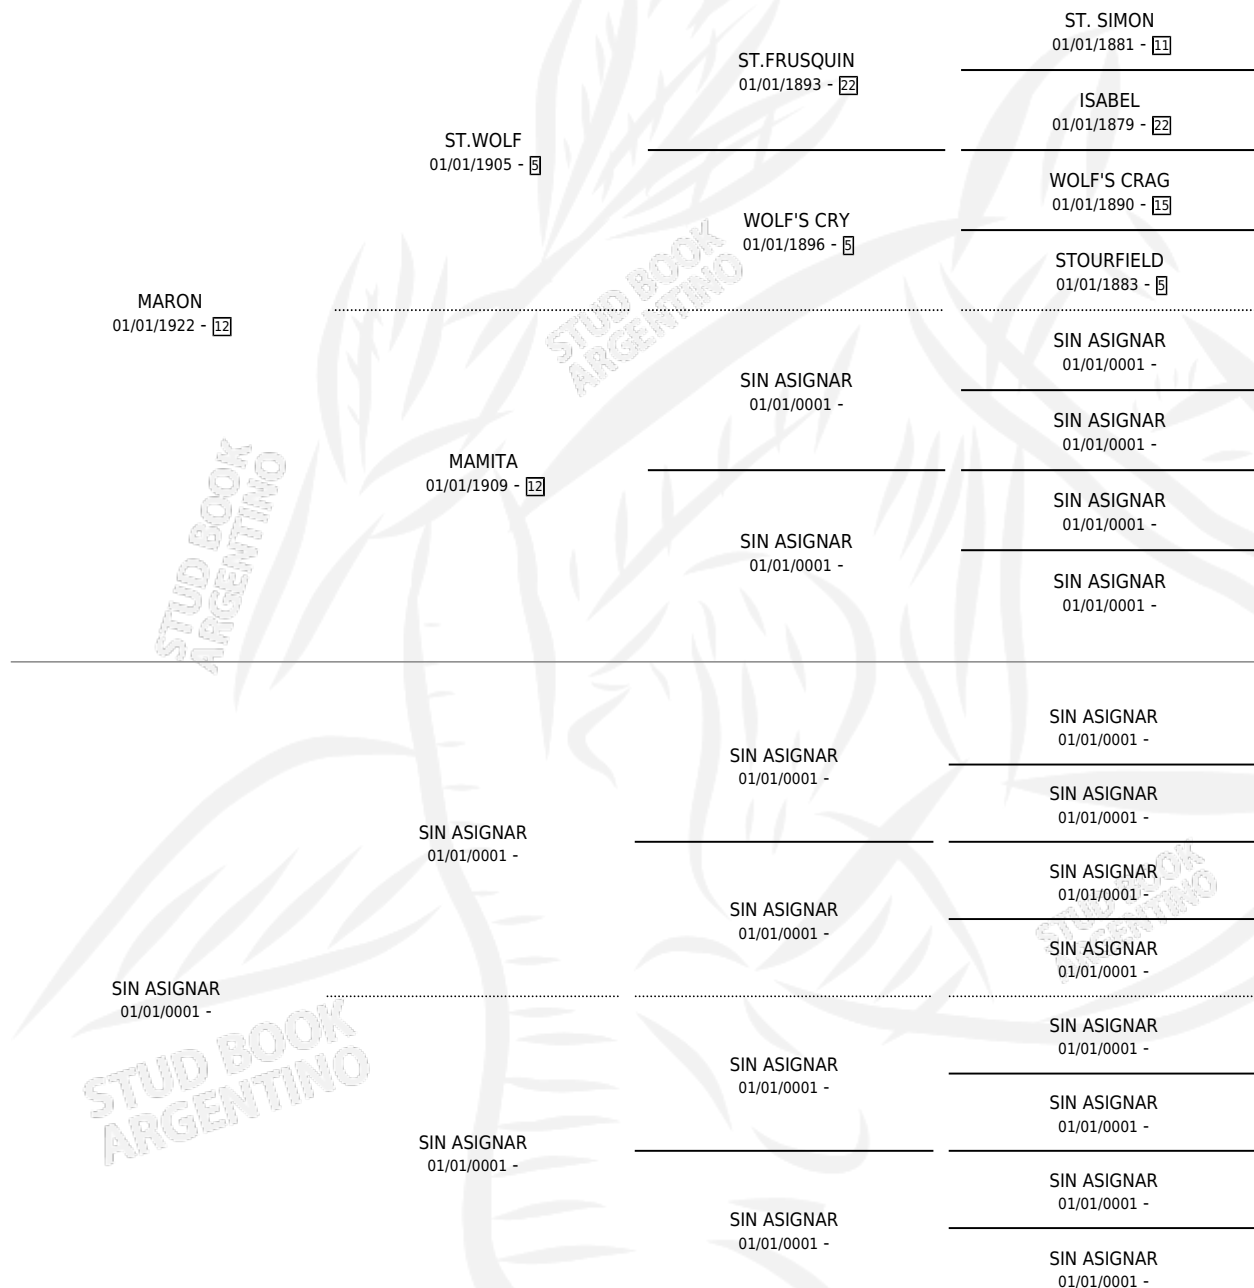

TIZONA

por **MARON** y **SIN ASIGNAR** por **SIN ASIGNAR**

Argentina · Hembra · Tordillo · SP · 01/01/1930
Familia 13 · Volumen 14

ESTADO

TIPIFICACIÓN SANGUÍNEA	X
TIPIFICACIÓN POR ADN	X
PASAPORTE	X
IDENTIFICACIÓN POR MICROCHIP	X
REPRODUCTOR	X

Lugar de nacimiento: Campo particular

Criador: Sin dato

~

HIJOS

	MACHOS	HEMBRAS
1 NACIERON	0	1
SIN ACTUACIONES		

PEDIGREE