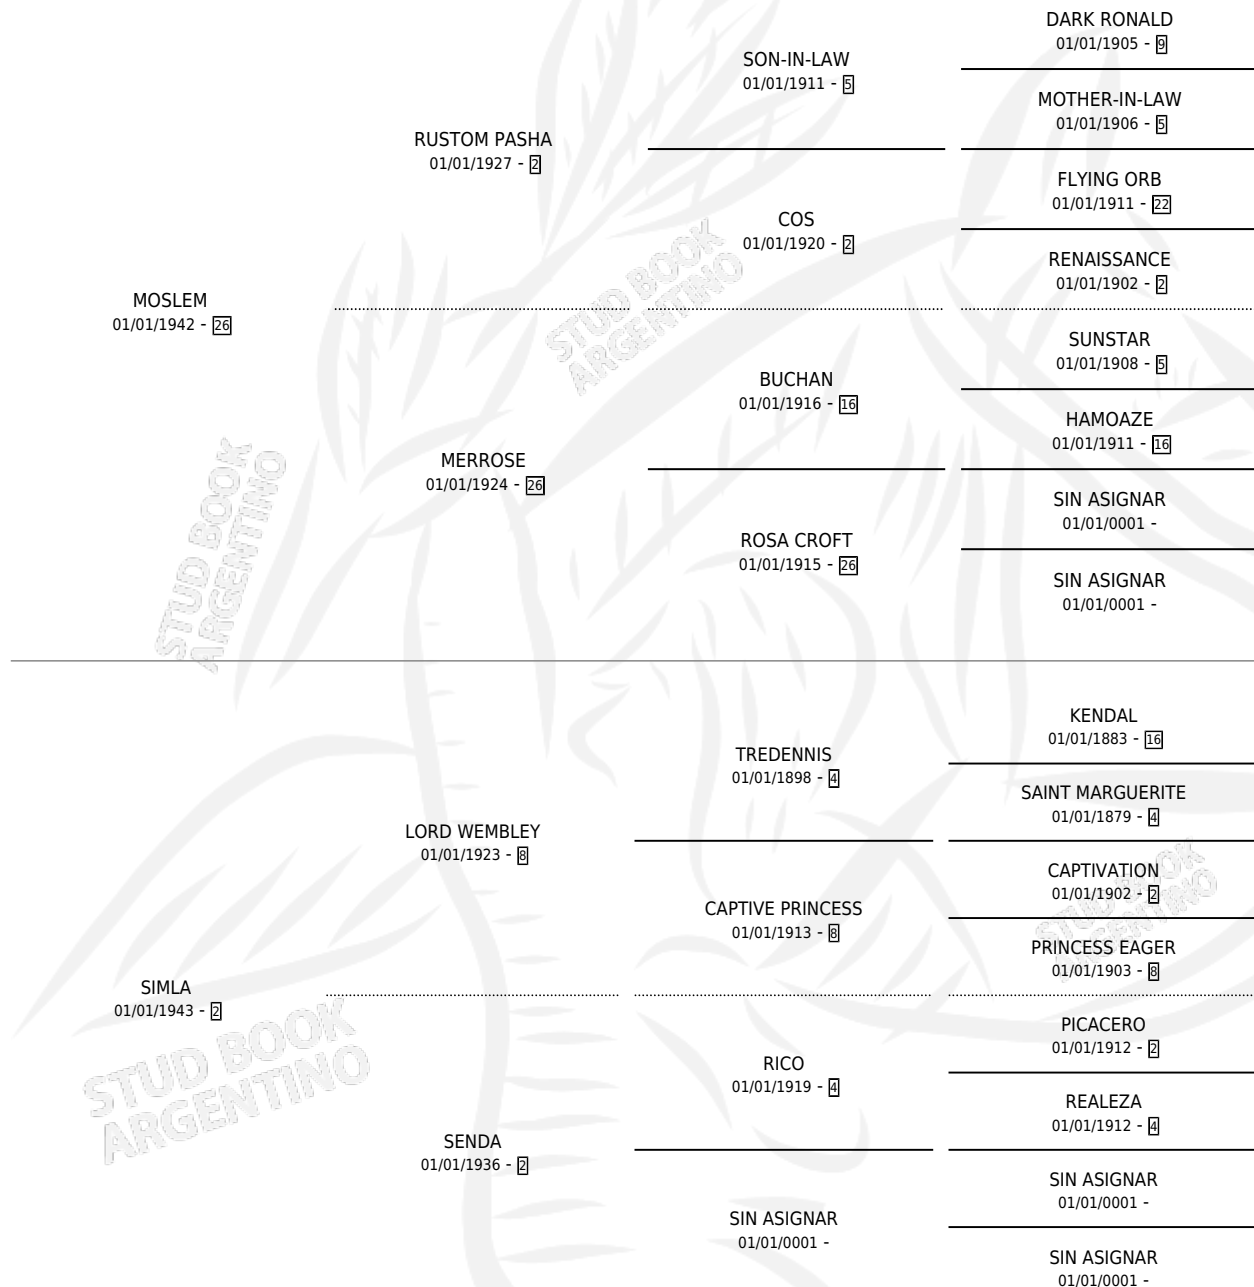

DADORA

por **MOSLEM** y **SIMLA** por **LORD WEMBLEY**

Argentina · Hembra · Zaino · SP · 01/01/1953
Familia 2-a · Volumen 21

ESTADO

TIPIFICACIÓN SANGUÍNEA	X
TIPIFICACIÓN POR ADN	X
PASAPORTE	X
IDENTIFICACIÓN POR MICROCHIP	X
REPRODUCTOR	X

Lugar de nacimiento: Campo particular

Criador: Sin dato

~

HIJOS

	MACHOS	HEMBRAS
1 NACIERON	0	1
SIN ACTUACIONES		

PEDIGREE

DADORA

Datos oficiales del Stud Book Argentino