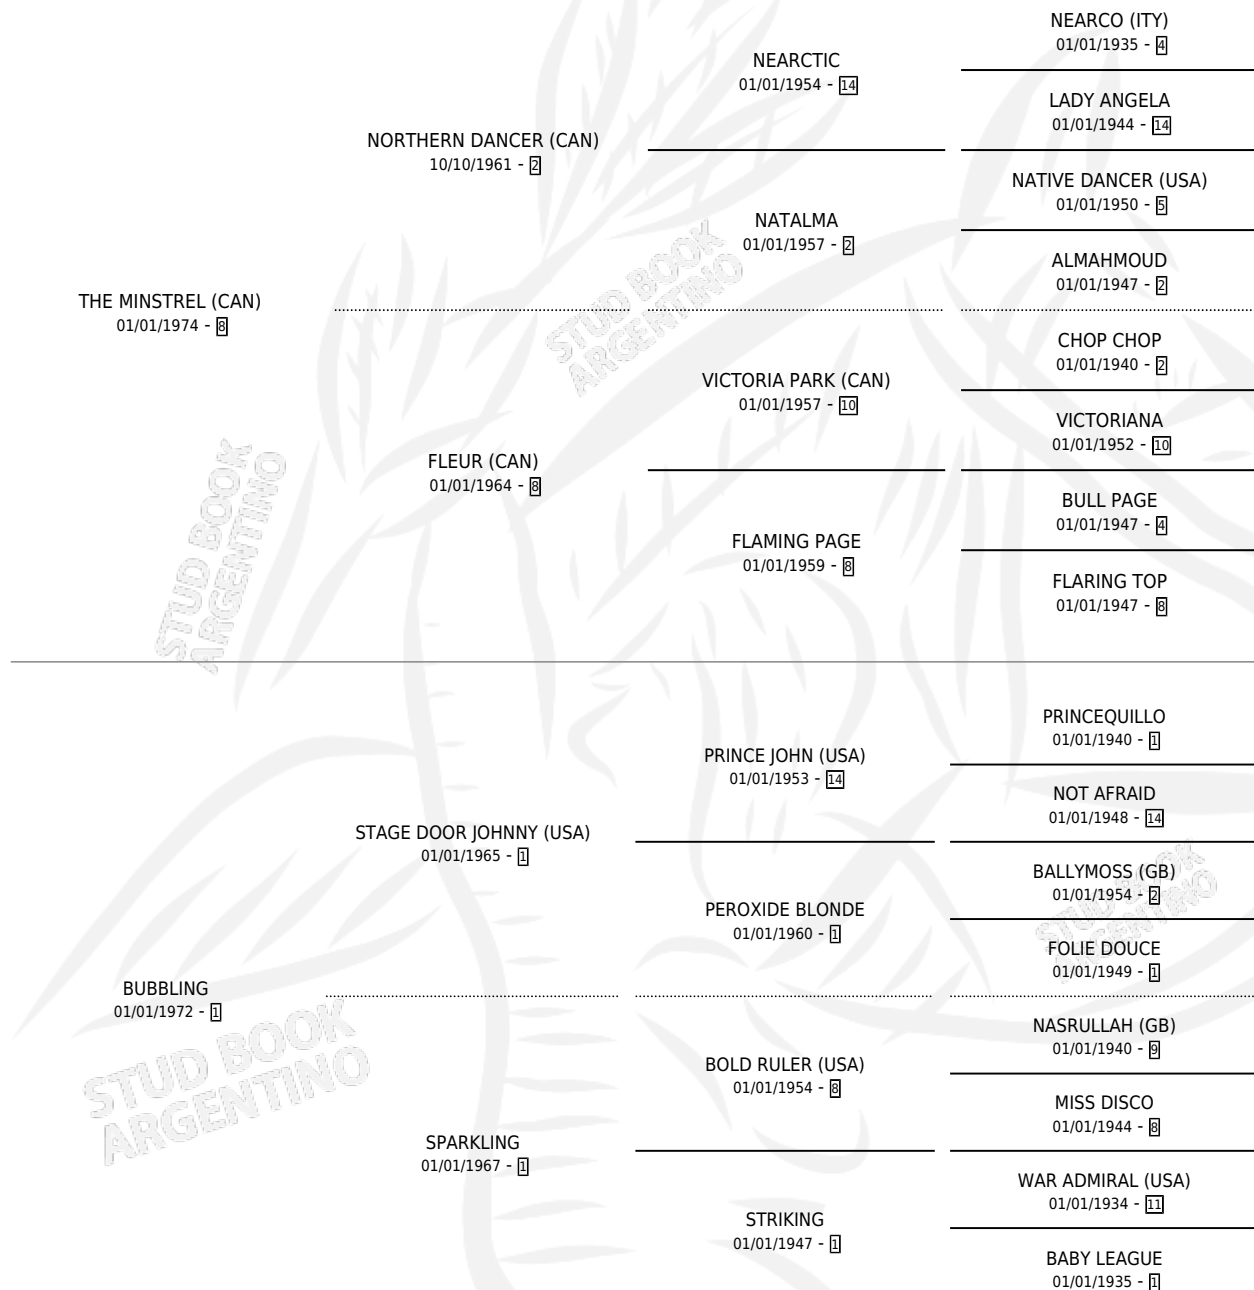

MIDNIGHT TIGER

por THE MINSTREL (CAN) y BUBBLING por STAGE DOOR JOHNNY (USA)

Argentina · Macho · Alazan · SP · 01/01/1982
Familia 1-x · Volumen 31

ESTADO

TIPIFICACIÓN SANGUÍNEA	X
TIPIFICACIÓN POR ADN	X
PASAPORTE	X
IDENTIFICACIÓN POR MICROCHIP	X
REPRODUCTOR	X

Lugar de nacimiento: Campo particular
Criador: Sin dato

~

HIJOS

	MACHOS	HEMBRAS
13 NACIERON	0	13
SIN ACTUACIONES		

PEDIGREE

MIDNIGHT TIGER

Datos oficiales del Stud Book Argentino

Documento generado el 03/05/2026