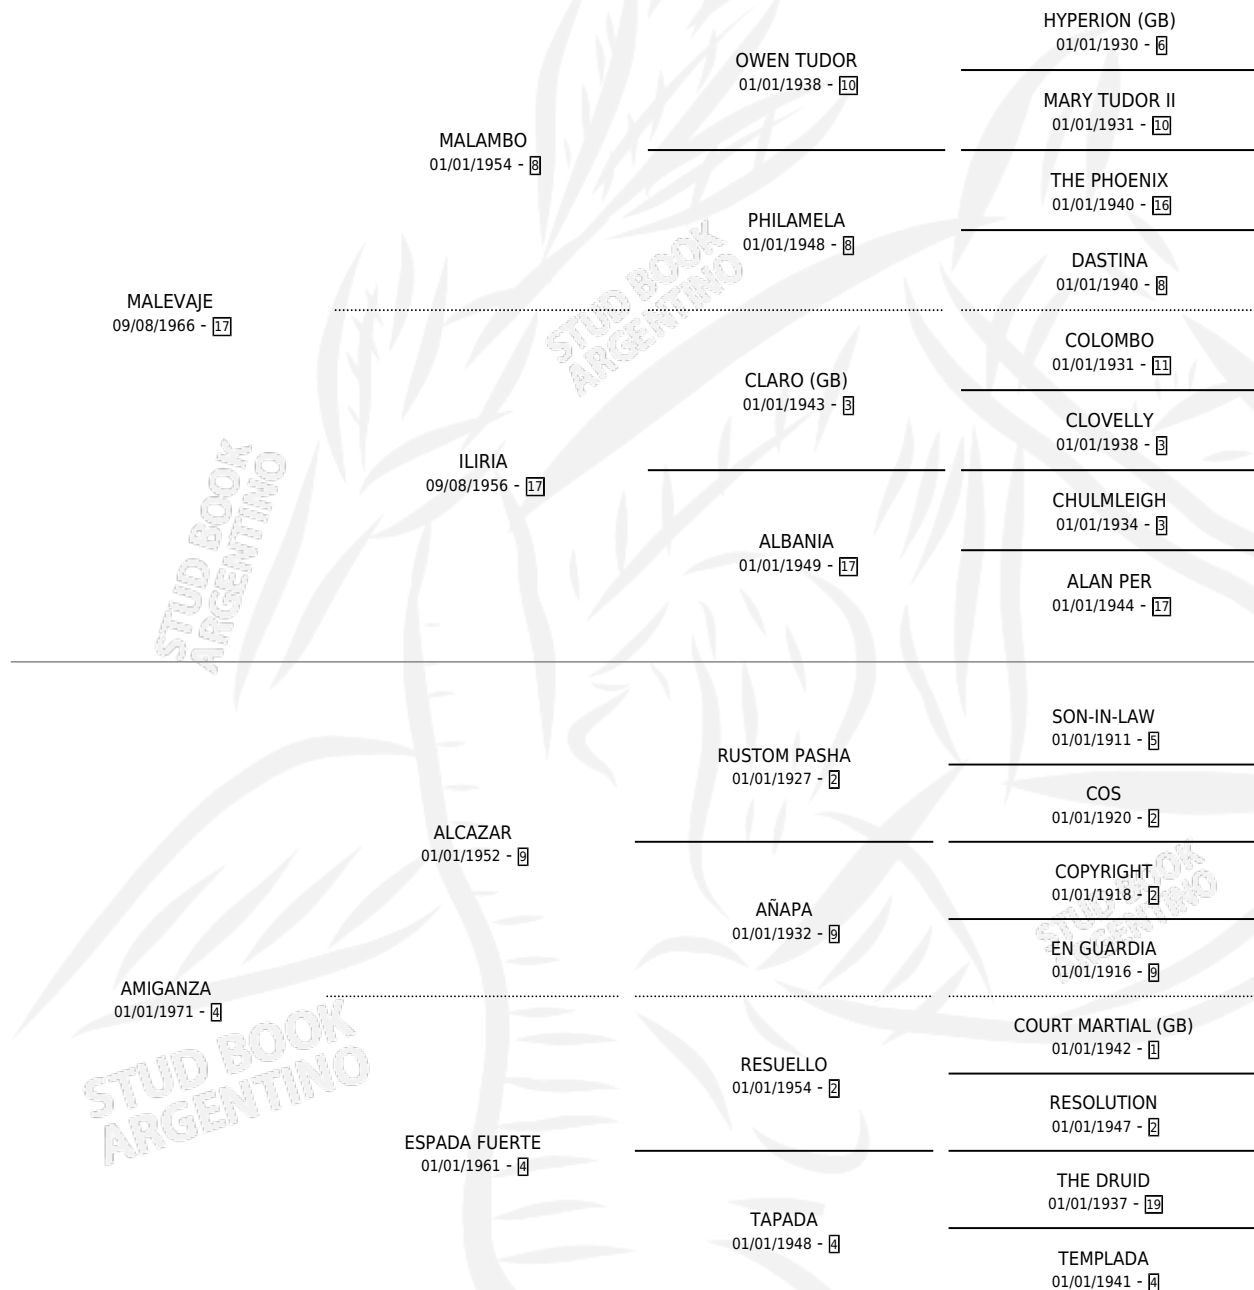

Lugar de nacimiento: El Candil

Criador: Sin dato

~

HIJOS

	MACHOS	HEMBRAS
1 NACIERON	1	0
1 CORRIERON	1	0

SIN ACTUACIONES

PEDIGREE

CAMPAÑA

Solo carreras oficiales de Argentina

POR EDAD

EDAD	CC	1°	2°	3°	4°	5°	NP	CLC	CLG	CLCG1	CLGG1	IMPORTE	GANANCIA / CC
4 AÑOS	3	3	0	0	0	0	0	0	0	0	0	\$0	\$0
TOTALES	3	3	0	0	0	0	0	0	0	0	0	\$0	\$0
%		100%	0.0%	0.0%	0.0%	0.0%	0.0%	0.0%	0.0%	0.0%	0.0%		