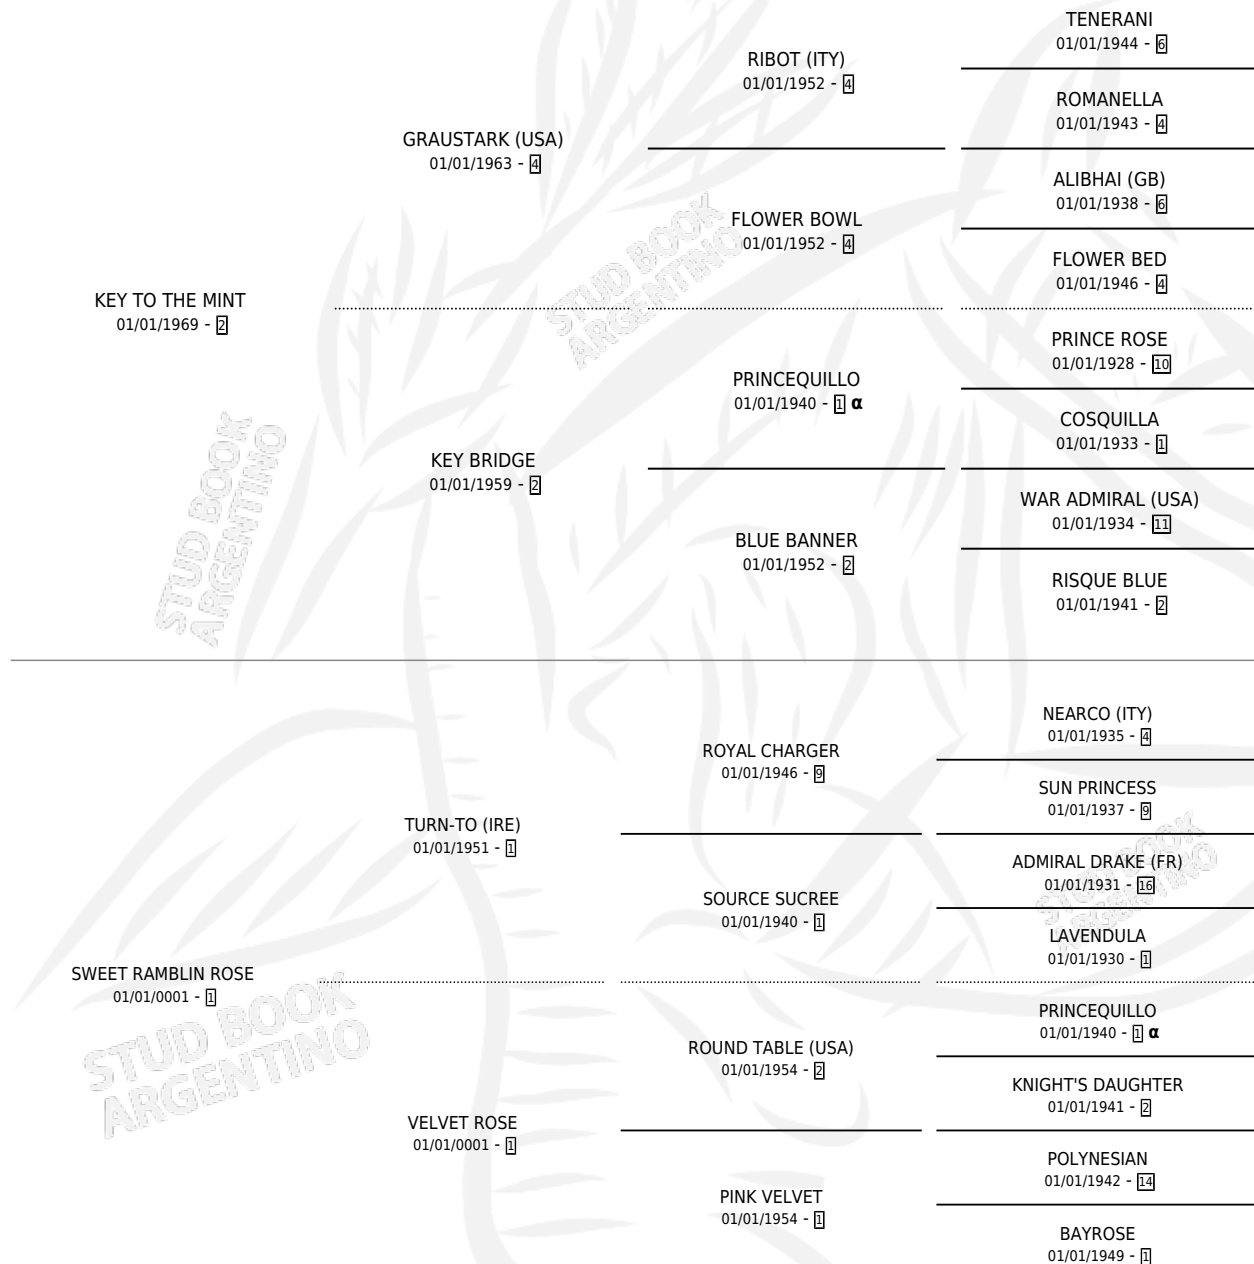

MINT SPRING

por **KEY TO THE MINT** y **SWEET RAMBLIN ROSE** por **TURN-TO (IRE)**

Argentina · Hembra · No Consigna · SP · 01/01/1982
Familia 1 · Volumen 31

ESTADO

TIPIFICACIÓN SANGUÍNEA	X
TIPIFICACIÓN POR ADN	X
PASAPORTE	X
IDENTIFICACIÓN POR MICROCHIP	X
REPRODUCTOR	X

Lugar de nacimiento: Campo particular

Criador: Sin dato

~

HIJOS

	MACHOS	HEMBRAS
1 NACIERON	0	1
SIN ACTUACIONES		

PEDIGREE

INBREEDING : α

MINT SPRING