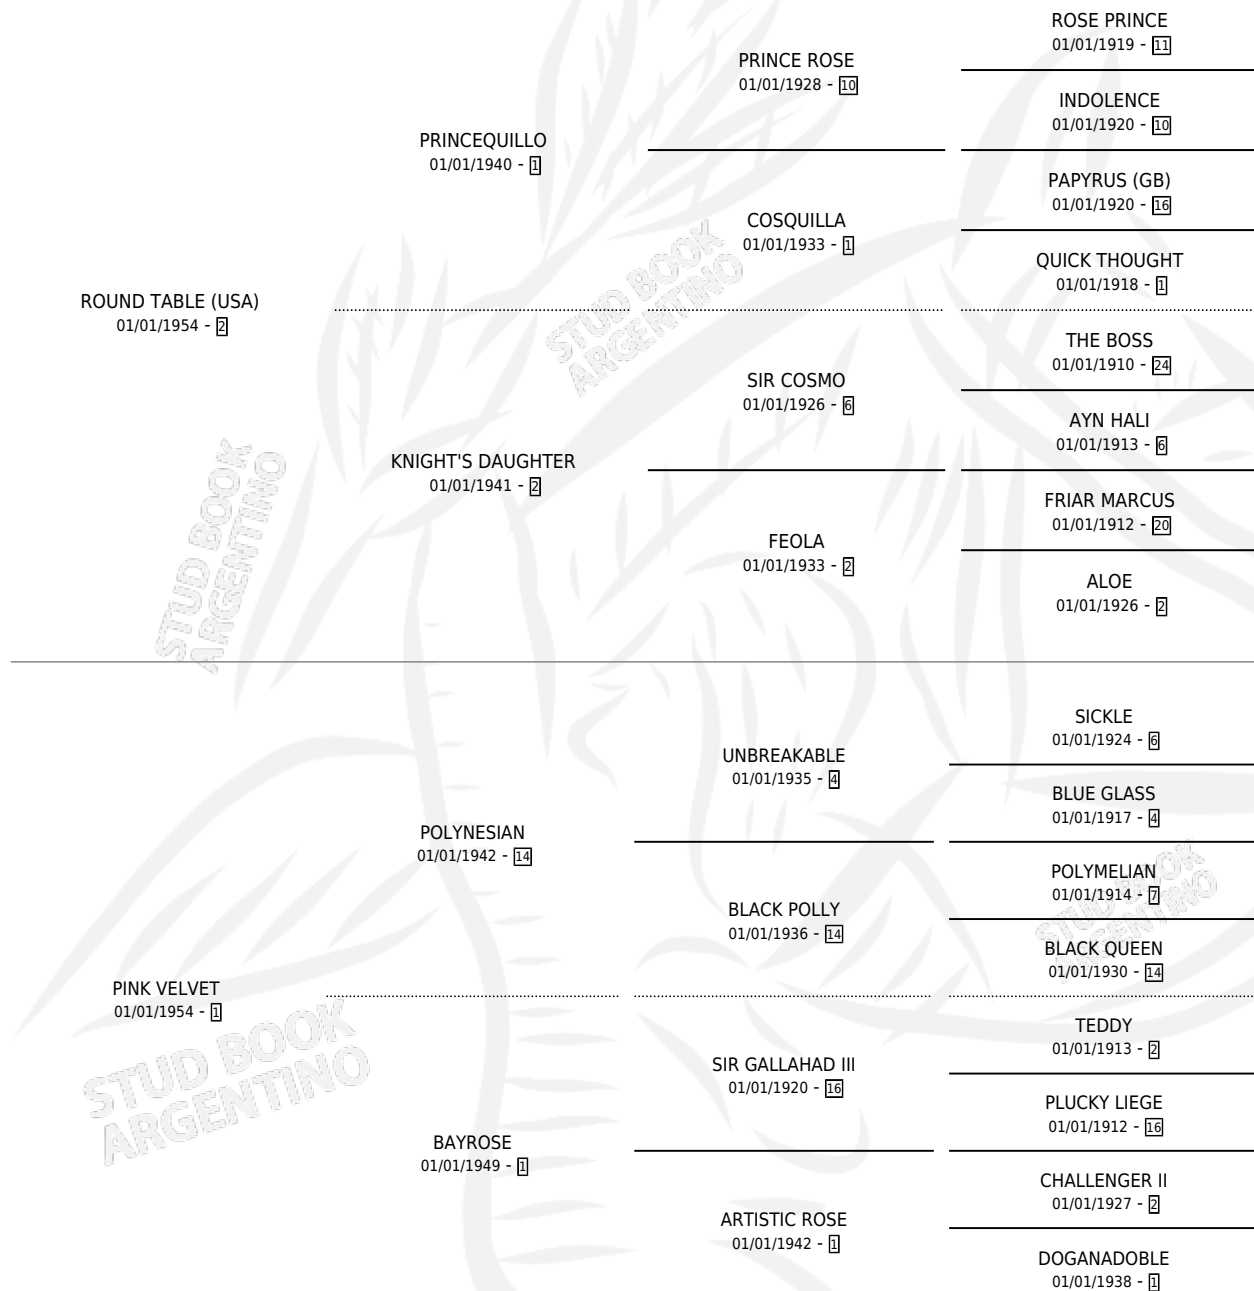

VELVET ROSE

por **ROUND TABLE (USA)** y **PINK VELVET** por **POLYNESIAN**

Argentina · Hembra · No Consigna · SP · 01/01/0001
Familia 1 · Volumen web

ESTADO

TIPIFICACIÓN SANGUÍNEA	X
TIPIFICACIÓN POR ADN	X
PASAPORTE	X
IDENTIFICACIÓN POR MICROCHIP	X
REPRODUCTOR	X

Lugar de nacimiento: Campo particular

Criador: Sin dato

~

HIJOS

	MACHOS	HEMBRAS
1 NACIERON	0	1
SIN ACTUACIONES		

PEDIGREE

VELVET ROSE

Datos oficiales del Stud Book Argentino