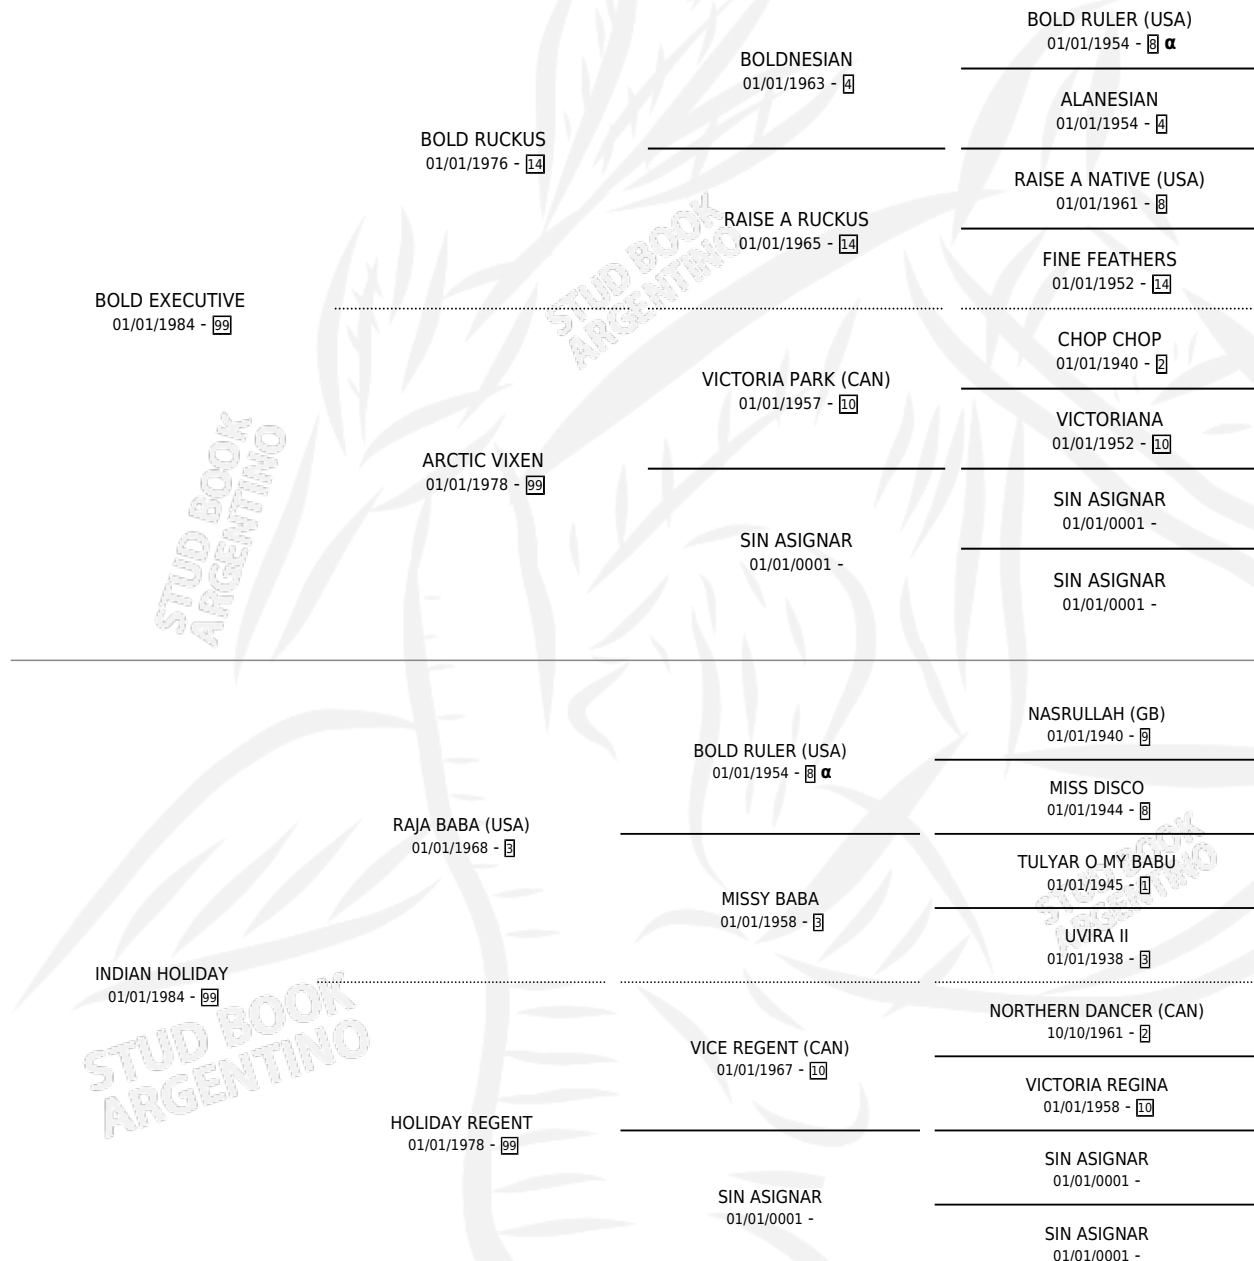

LYNCLAR

por **BOLD EXECUTIVE** y **INDIAN HOLIDAY** por **RAJA BABA (USA)**

Argentina · Hembra · No Consigna · SP · 01/01/1992
Familia 99 · Volumen 34

ESTADO

TIPIFICACIÓN SANGUÍNEA	X
TIPIFICACIÓN POR ADN	X
PASAPORTE	X
IDENTIFICACIÓN POR MICROCHIP	X
REPRODUCTOR	X

Lugar de nacimiento: Campo particular

Criador: Sin dato

~

HIJOS

	MACHOS	HEMBRAS
1 NACIERON	0	1
SIN ACTUACIONES		

PEDIGREE

INBREEDING : α

LYNCLAR