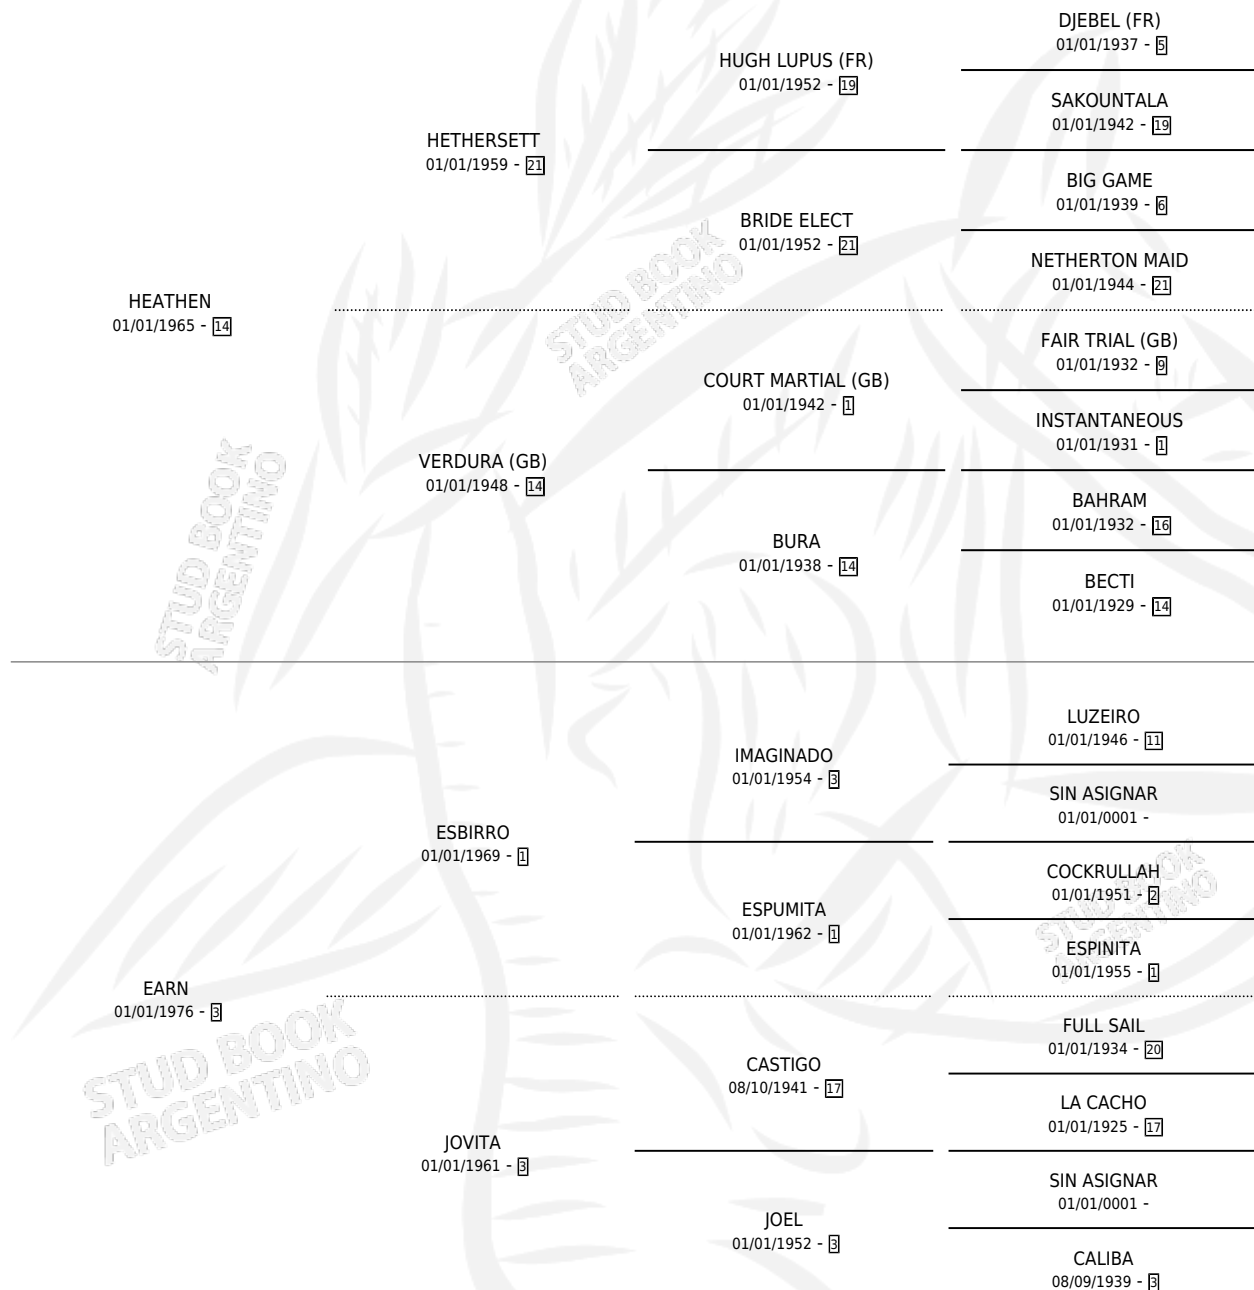

HYBOMA

por HEATHEN y EARN por ESBIRRO

Argentina · Hembra · Alazan · SP · 01/01/1984
Familia 3 · Volumen 32

ESTADO

TIPIFICACIÓN SANGUÍNEA	X
TIPIFICACIÓN POR ADN	X
PASAPORTE	X
IDENTIFICACIÓN POR MICROCHIP	X
REPRODUCTOR	X

Lugar de nacimiento: Campo particular

Criador: Sin dato

~

HIJOS

	MACHOS	HEMBRAS
1 NACIERON	0	1
SIN ACTUACIONES		

PEDIGREE