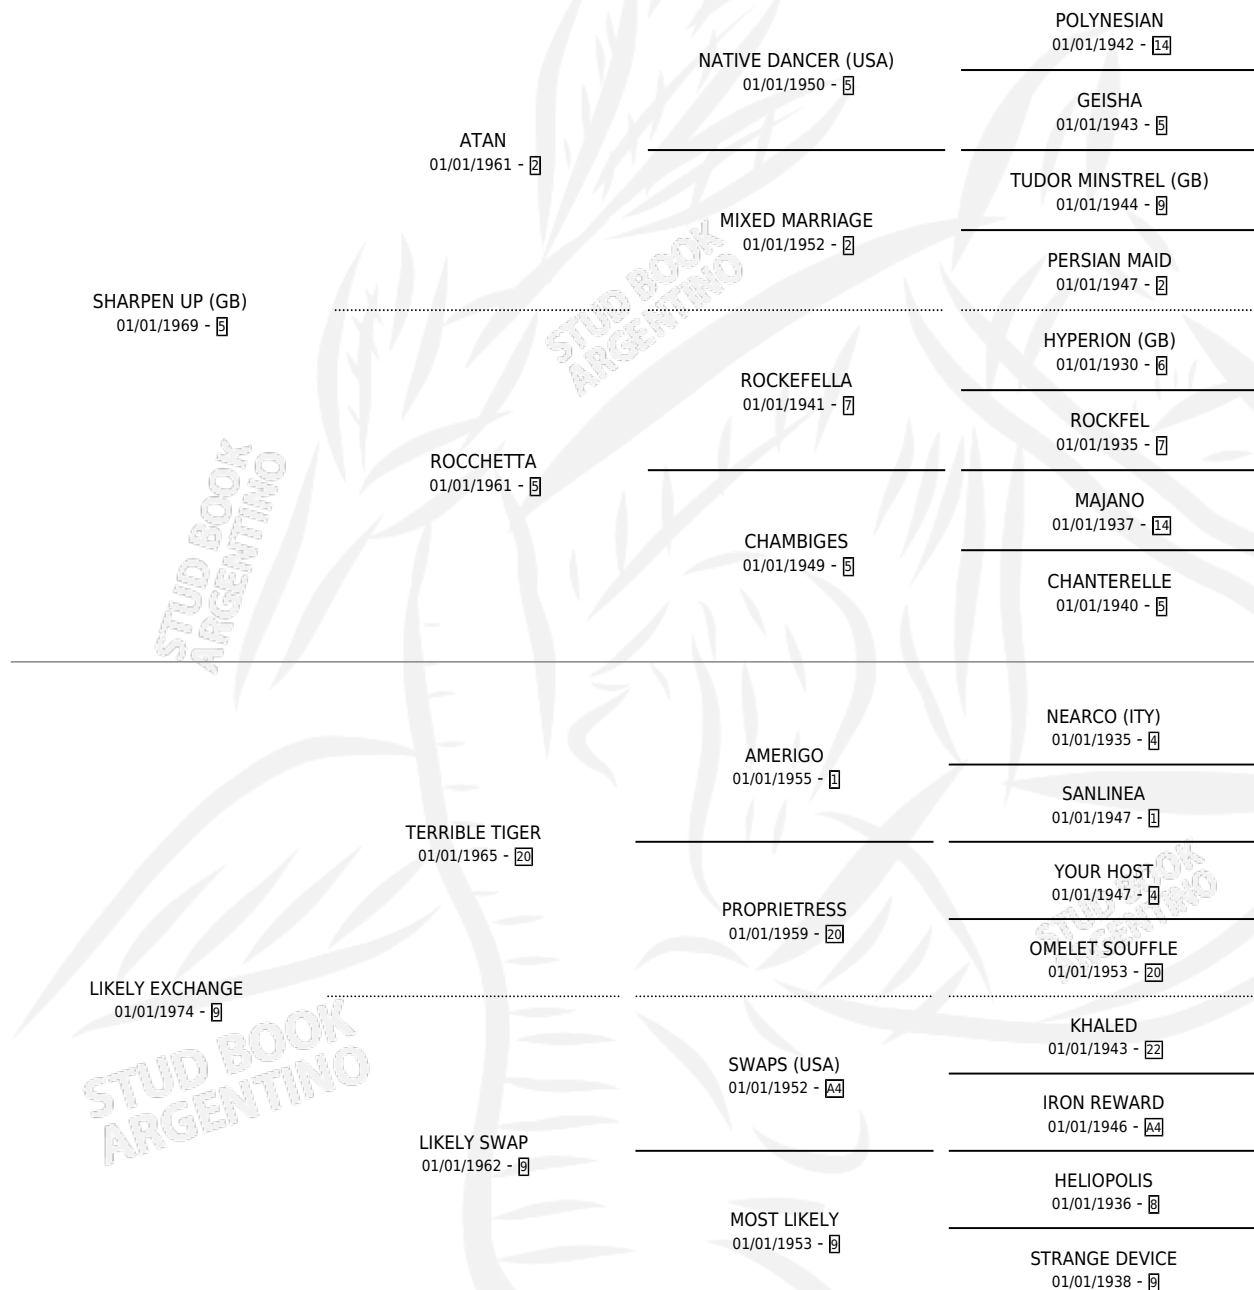

DREAM DEAL

por SHARPEN UP (GB) y LIKELY EXCHANGE por TERRIBLE TIGER

Argentina · Hembra · Alazan · SP · 01/01/1986
Familia 9-f · Volumen 32

ESTADO

TIPIFICACIÓN SANGUÍNEA	X
TIPIFICACIÓN POR ADN	X
PASAPORTE	X
IDENTIFICACIÓN POR MICROCHIP	X
REPRODUCTOR	X

Lugar de nacimiento: Campo particular

Criador: Sin dato

~

HIJOS

	MACHOS	HEMBRAS
2 NACIERON	0	2
SIN ACTUACIONES		

PEDIGREE

DREAM DEAL

Datos oficiales del Stud Book Argentino