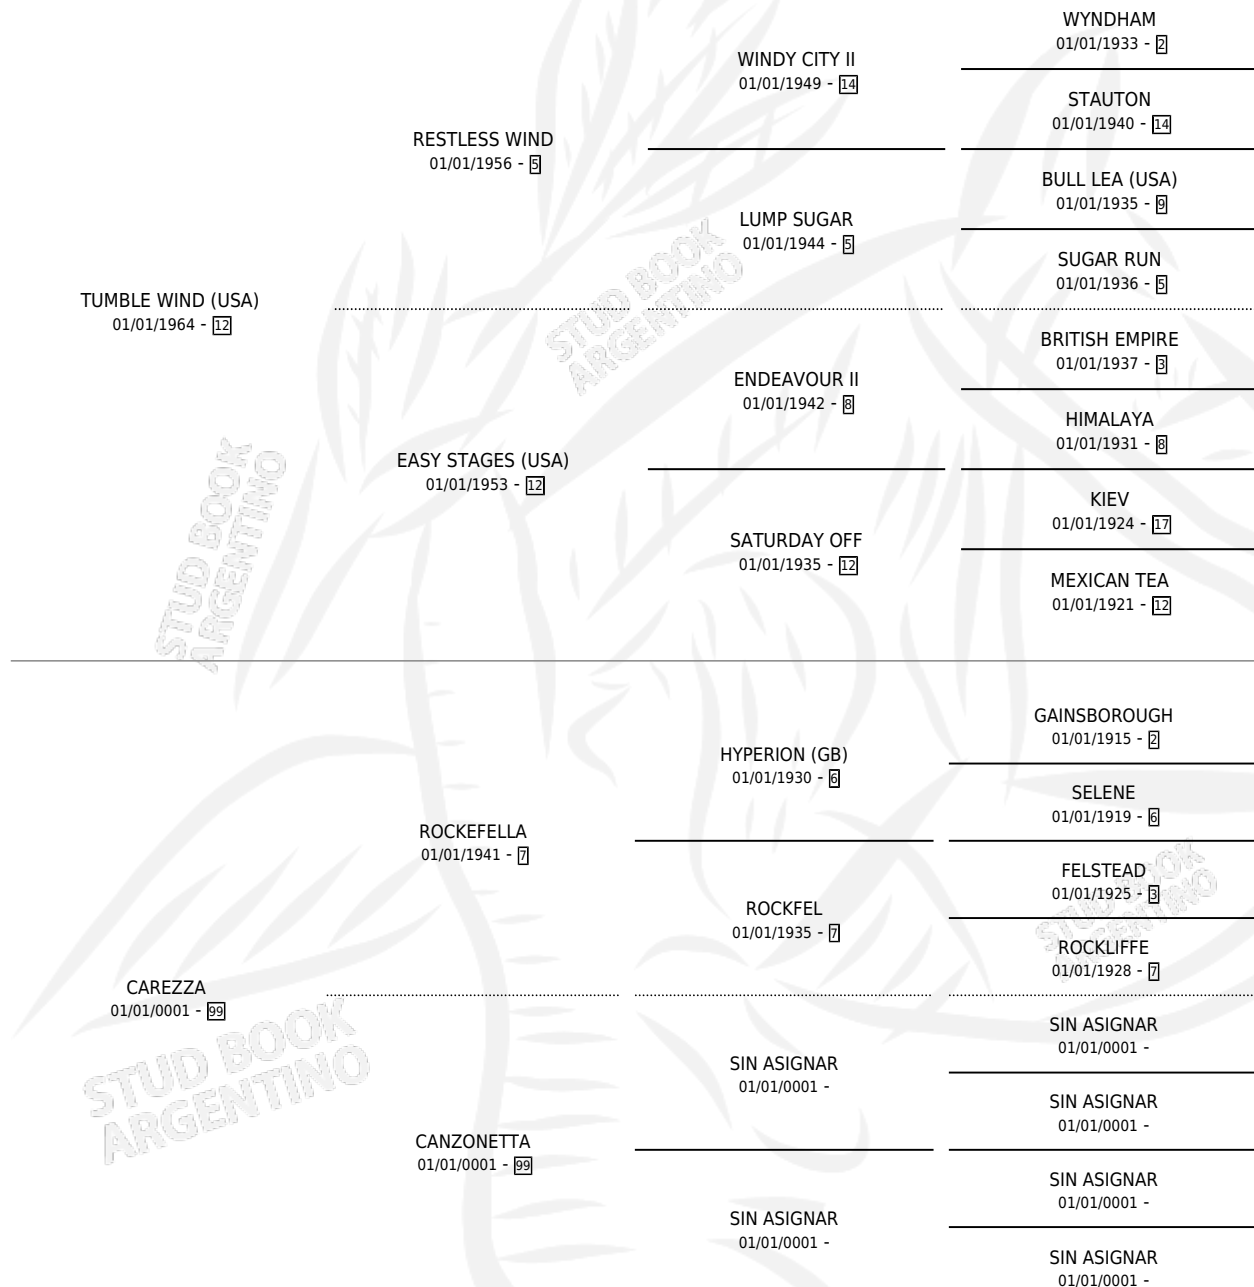

CURRAHILL CASTLE

por **TUMBLE WIND (USA)** y **CAREZZA** por **ROCKEFELLA**

Argentina · Hembra · No Consigna · SP · 01/01/0001
Familia 99 · Volumen web

ESTADO

TIPIFICACIÓN SANGUÍNEA	X
TIPIFICACIÓN POR ADN	X
PASAPORTE	X
IDENTIFICACIÓN POR MICROCHIP	X
REPRODUCTOR	X

Lugar de nacimiento: Campo particular

Criador: Sin dato

~

HIJOS

	MACHOS	HEMBRAS
2 NACIERON	0	2

SIN ACTUACIONES

PEDIGREE

CURRAHILL CASTLE