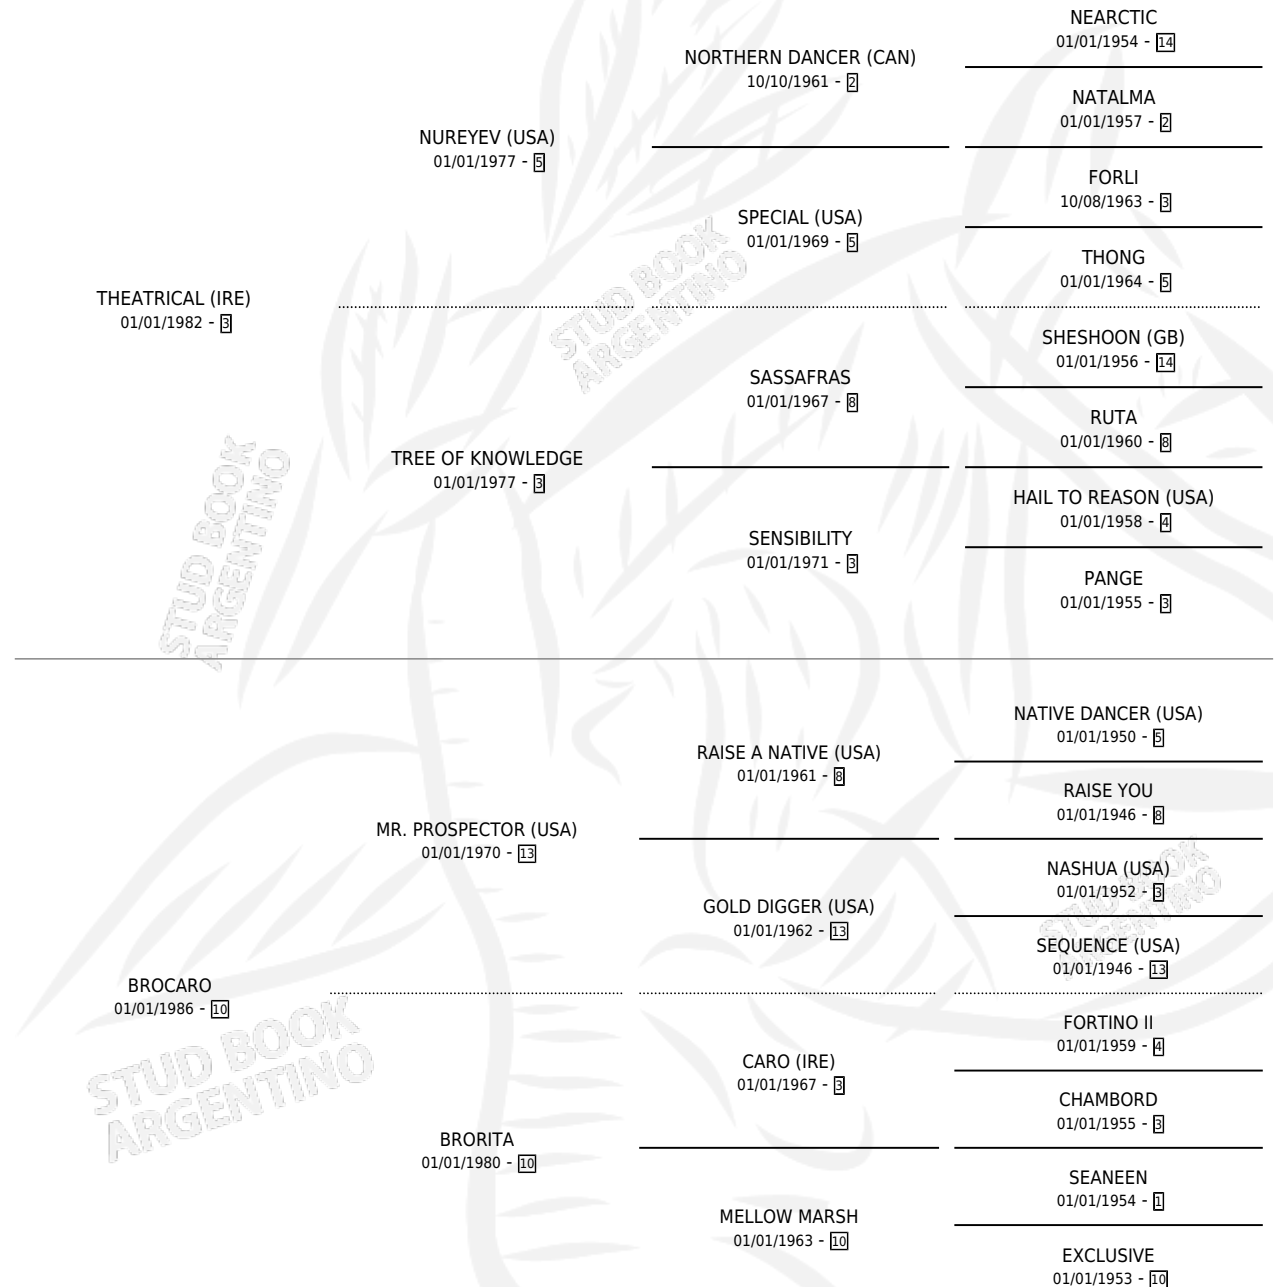

AVIDORA

por THEATRICAL (IRE) y BROCARO por MR. PROSPECTOR (USA)

Argentina · Hembra · No Consigna · SP · 01/01/1994
Familia 10-a · Volumen 35

ESTADO

TIPIFICACIÓN SANGUÍNEA	X
TIPIFICACIÓN POR ADN	X
PASAPORTE	X
IDENTIFICACIÓN POR MICROCHIP	X
REPRODUCTOR	X

Lugar de nacimiento: Campo particular

Criador: Sin dato

~

HIJOS

	MACHOS	HEMBRAS
1 NACIERON	0	1
SIN ACTUACIONES		

PEDIGREE