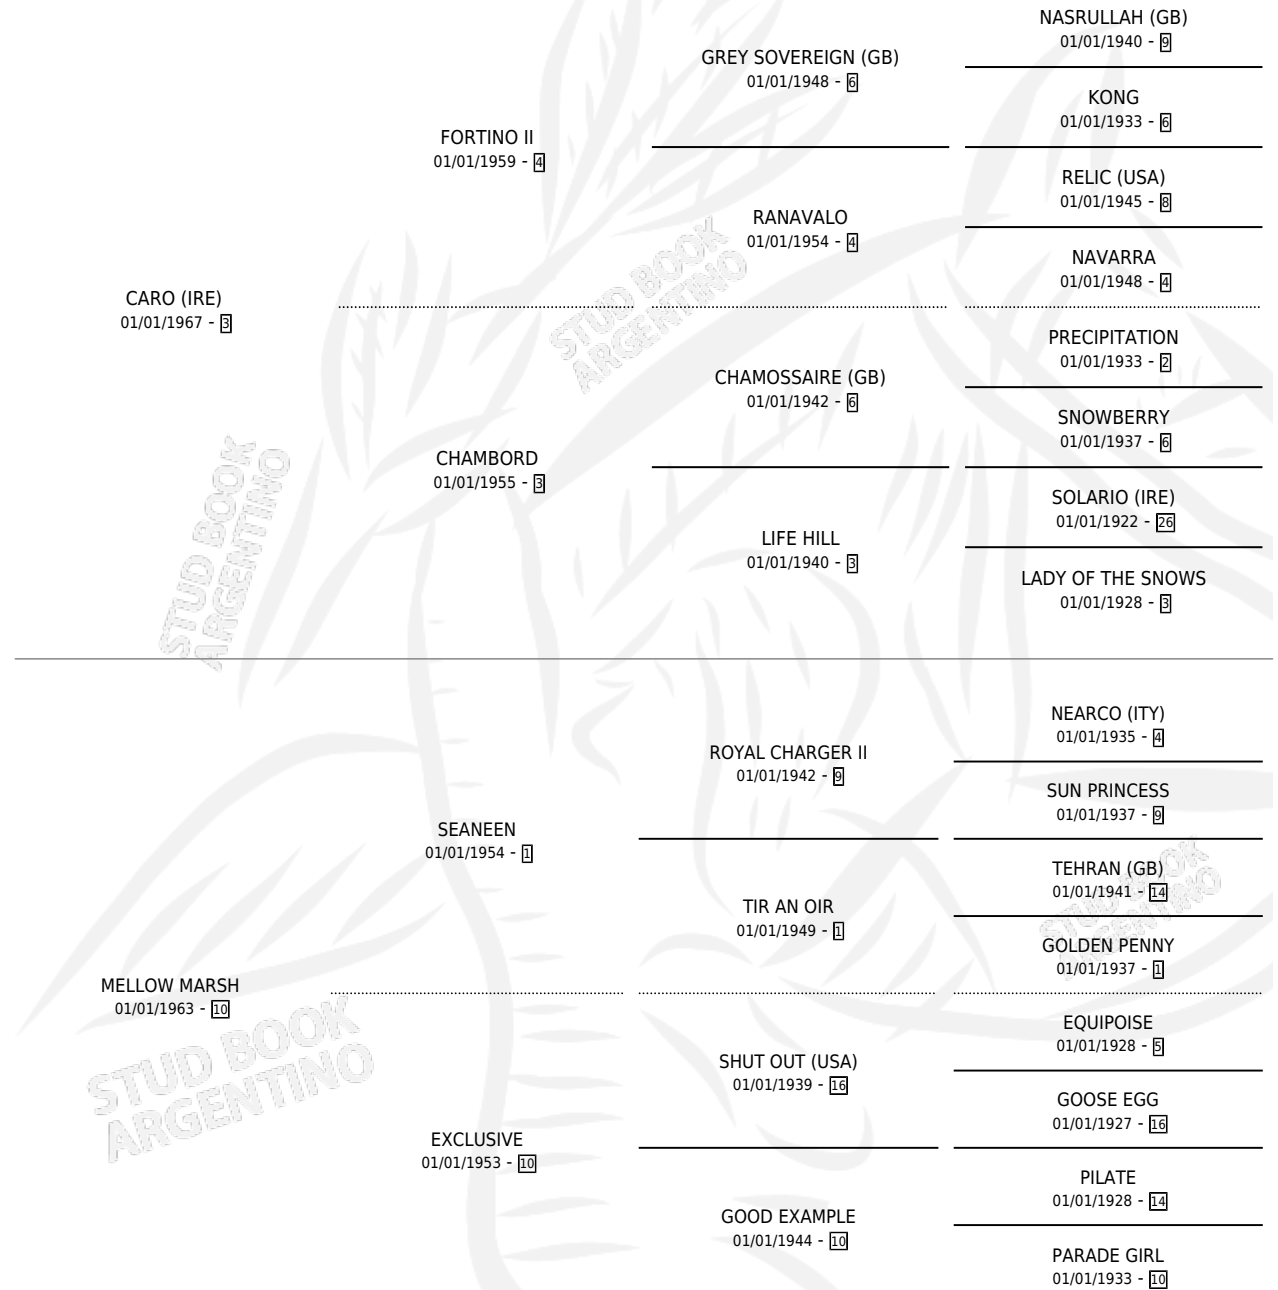

BRORITA

por **CARO (IRE)** y **MELLOW MARSH** por **SEANEEN**

Argentina · Hembra · No Consigna · SP · 01/01/1980
Familia 10-a · Volumen 30

ESTADO

TIPIFICACIÓN SANGUÍNEA	X
TIPIFICACIÓN POR ADN	X
PASAPORTE	X
IDENTIFICACIÓN POR MICROCHIP	X
REPRODUCTOR	X

Lugar de nacimiento: Campo particular

Criador: Sin dato

~

HIJOS

	MACHOS	HEMBRAS
1 NACIERON	0	1

SIN ACTUACIONES

PEDIGREE

BRORITA