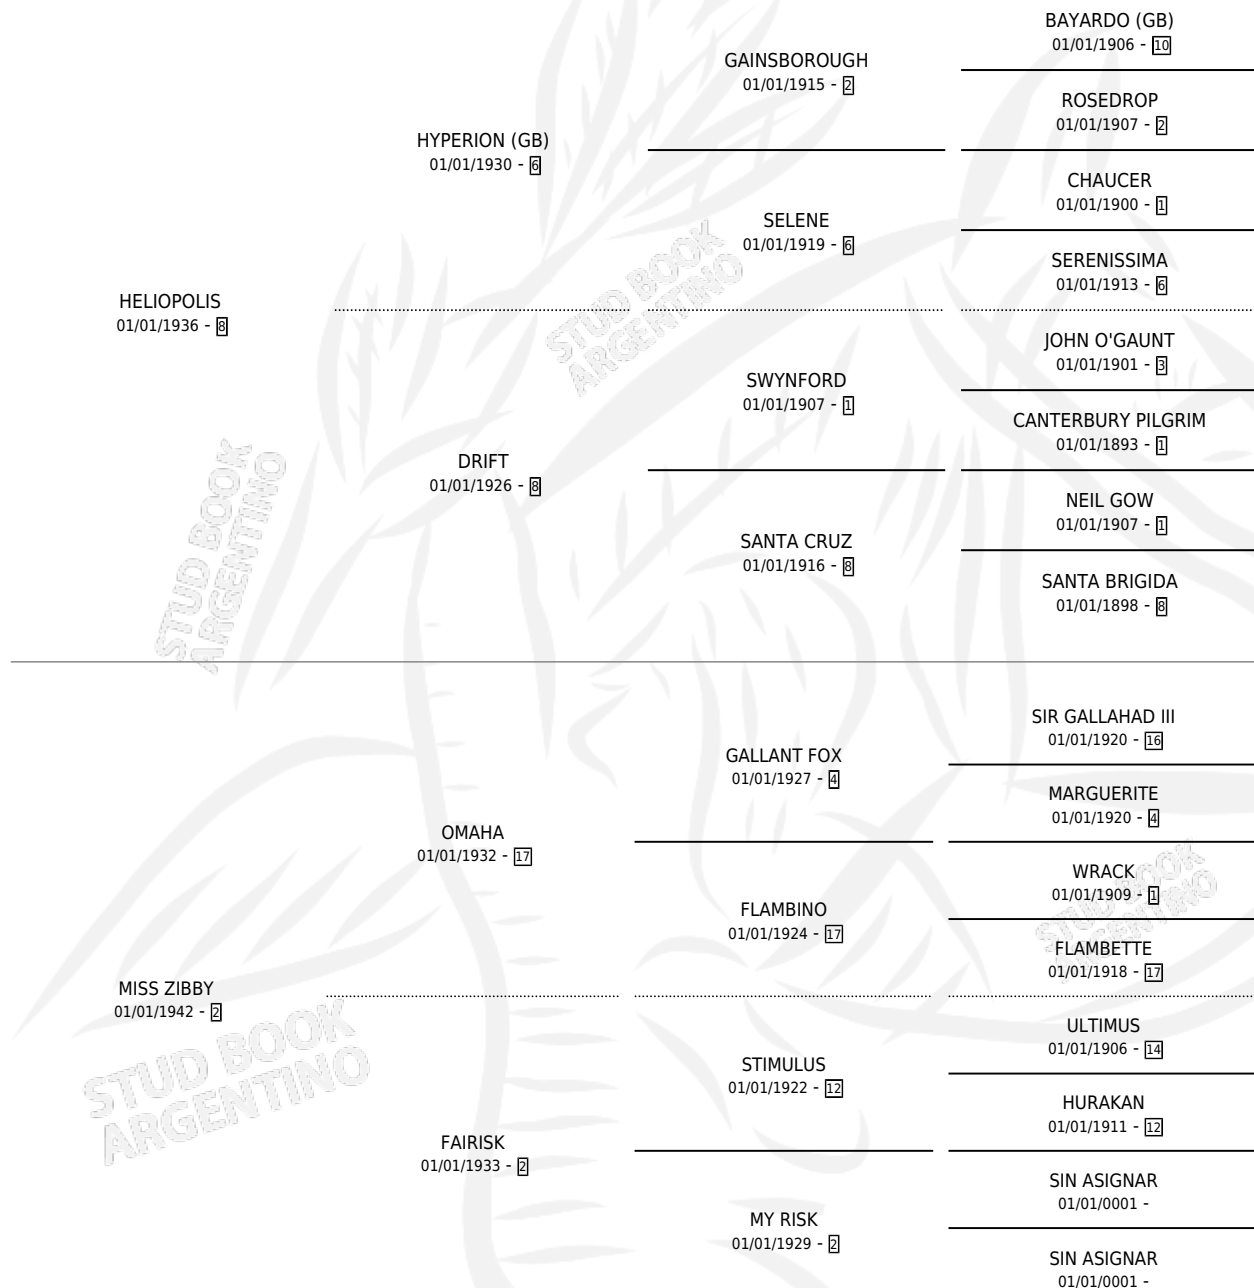

THORIS

por HELIOPOLIS y MISS ZIBBY por OMAHA

Argentina · Hembra · Alazan · SP · 01/01/1950
Familia 2-n · Volumen 20

ESTADO

TIPIFICACIÓN SANGUÍNEA	X
TIPIFICACIÓN POR ADN	X
PASAPORTE	X
IDENTIFICACIÓN POR MICROCHIP	X
REPRODUCTOR	X

Lugar de nacimiento: Campo particular

Criador: Sin dato

~

HIJOS

	MACHOS	HEMBRAS
1 NACIERON	0	1

SIN ACTUACIONES

PEDIGREE

THORIS