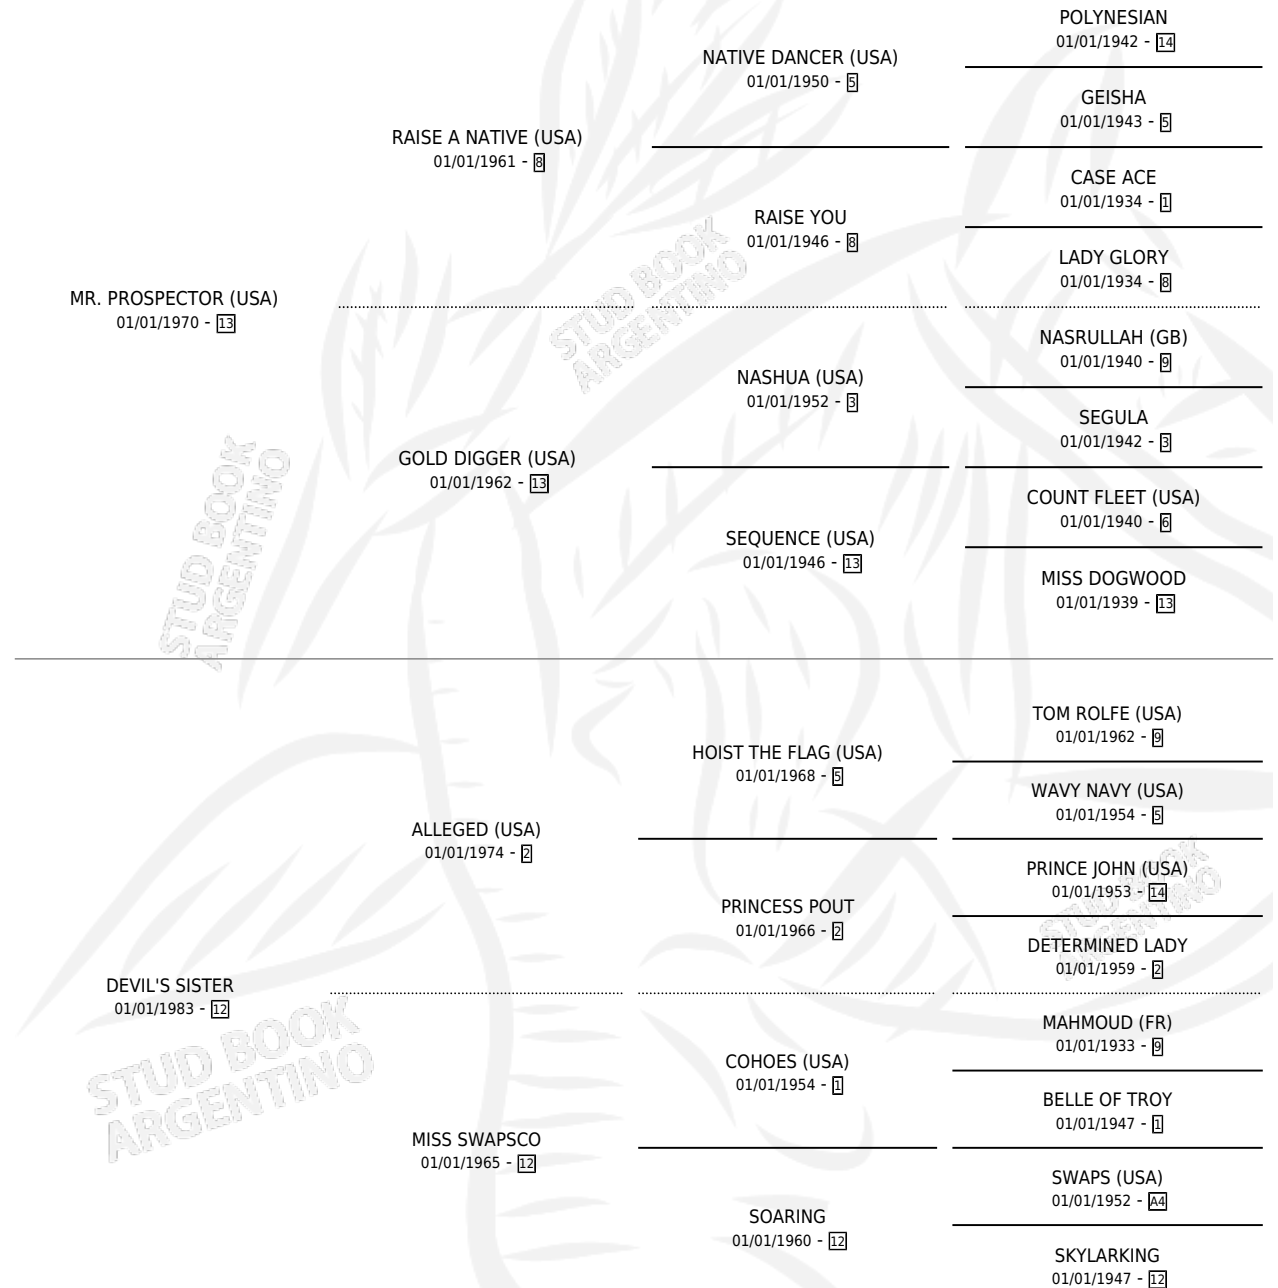

ESPECIALLY

por **MR. PROSPECTOR (USA)** y **DEVIL'S SISTER** por **ALLEGED (USA)**

Argentina · Hembra · Zaino · SP · 01/01/1994
Familia 12-c · Volumen 35

ESTADO

TIPIFICACIÓN SANGUÍNEA	X
TIPIFICACIÓN POR ADN	X
PASAPORTE	X
IDENTIFICACIÓN POR MICROCHIP	X
REPRODUCTOR	X

Lugar de nacimiento: Campo particular
Criador: Sin dato

~

HIJOS

	MACHOS	HEMBRAS
1 NACIERON	1	0
SIN ACTUACIONES		

PEDIGREE

ESPECIALLY

Datos oficiales del Stud Book Argentino

Documento generado el 18/04/2026