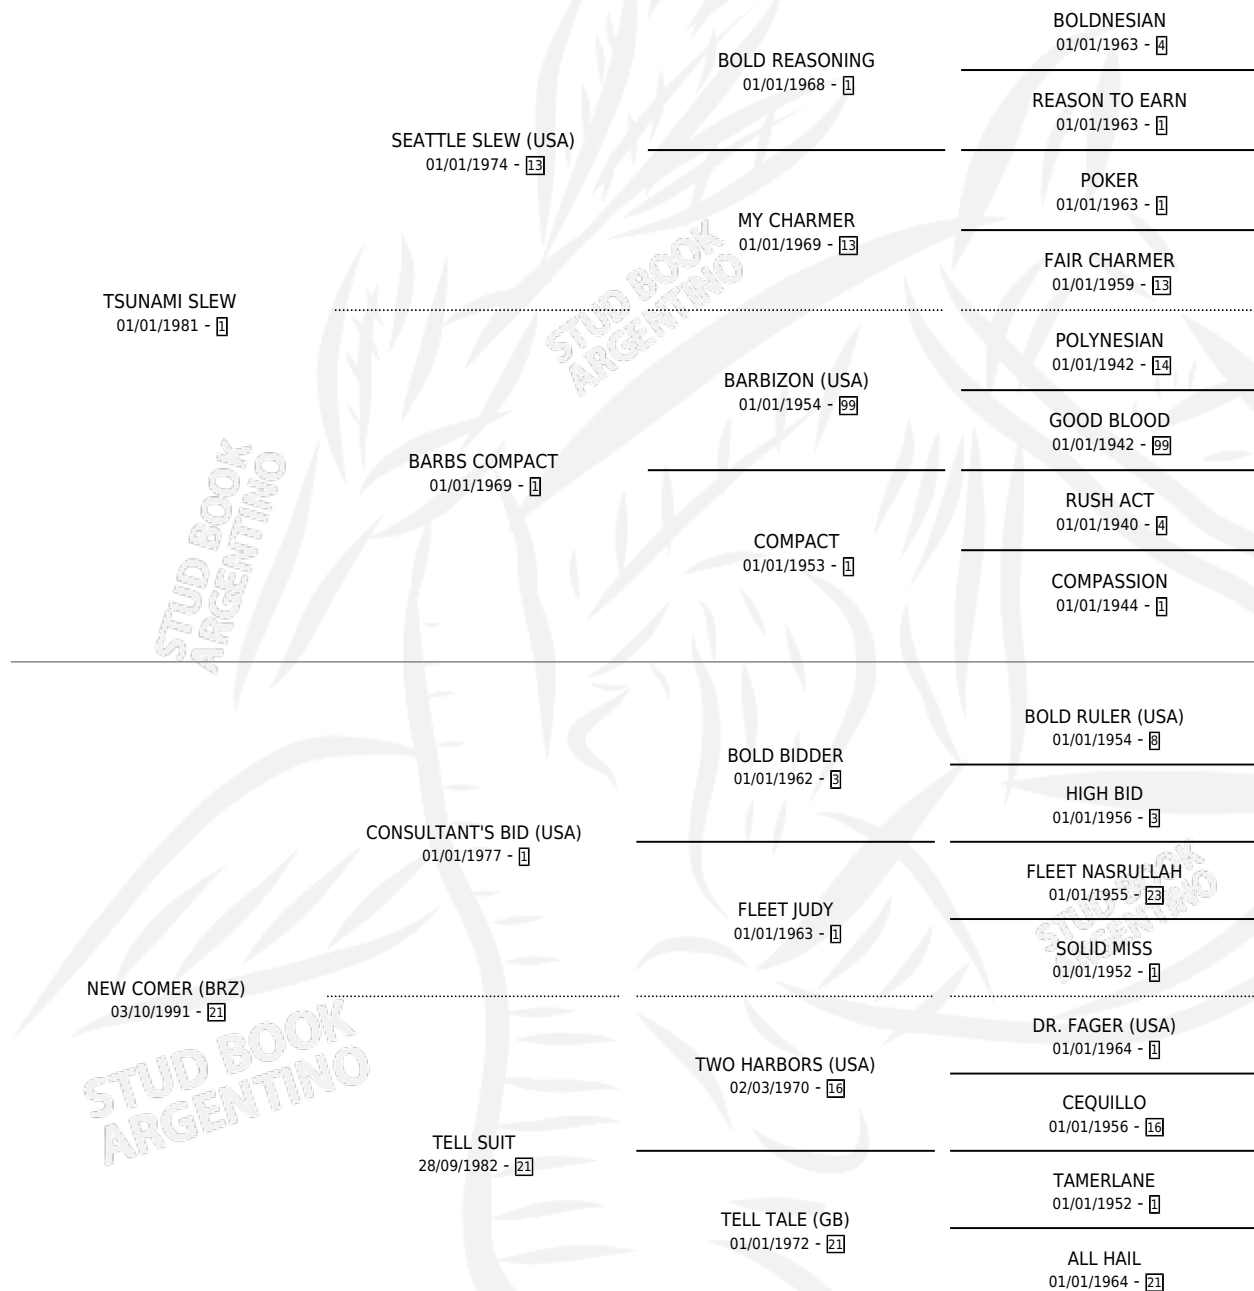

TESSY SLEW

por **TSUNAMI SLEW** y **NEW COMER (BRZ)** por
CONSULTANT'S BID (USA)

Argentina · Hembra · Zaino · SP · 01/01/1997
Familia 21-a · Volumen 36

ESTADO

TIPIFICACIÓN SANGUÍNEA	X
TIPIFICACIÓN POR ADN	X
PASAPORTE	X
IDENTIFICACIÓN POR MICROCHIP	X
REPRODUCTOR	X

Lugar de nacimiento: Campo particular
Criador: Sin dato

~

HIJOS

	MACHOS	HEMBRAS
2 NACIERON	0	2
2 CORRIERON	0	2
1 GANARON	0	1

0	0	0
GANADORES CL	GANADORES GR	GANADORES G1

PEDIGREE