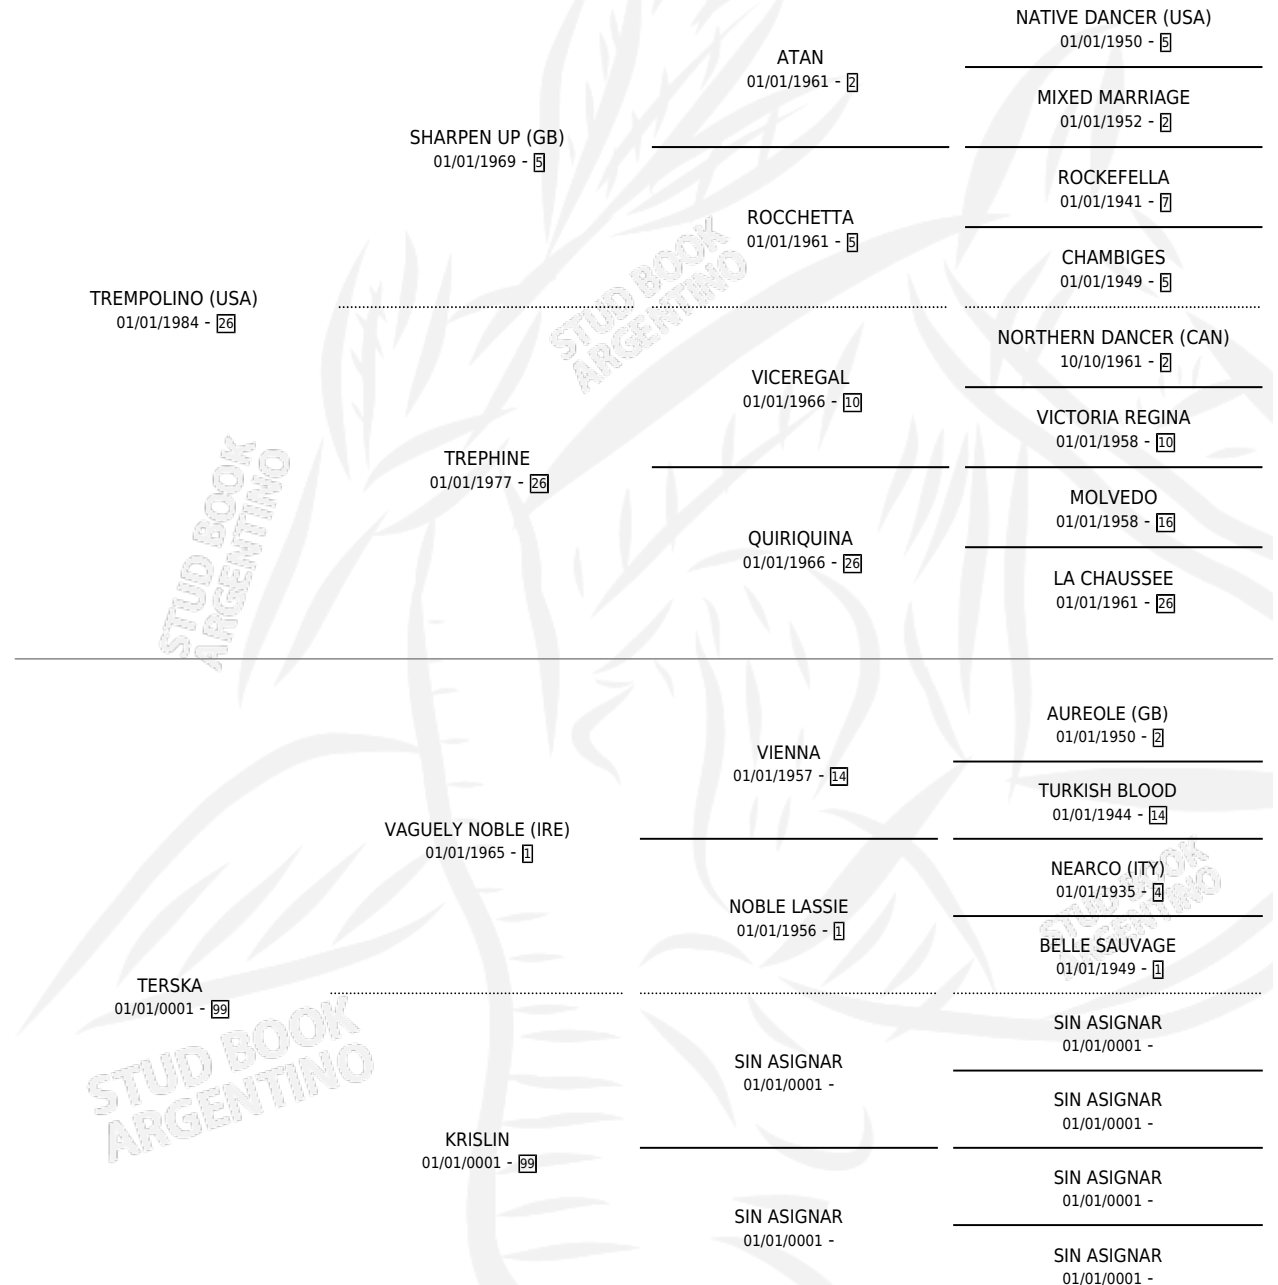

TREPHINE

por **TREMPOLINO (USA)** y **TERSKA** por **VAGUELY NOBLE (IRE)**

Argentina · Hembra · No Consigna · SP · 01/01/1992
Familia 99 · Volumen 34

ESTADO

TIPIFICACIÓN SANGUÍNEA	X
TIPIFICACIÓN POR ADN	X
PASAPORTE	X
IDENTIFICACIÓN POR MICROCHIP	X
REPRODUCTOR	X

Lugar de nacimiento: Campo particular
Criador: Sin dato

~

HIJOS

	MACHOS	HEMBRAS
1 NACIERON	1	0
1 CORRIERON	1	0

SIN ACTUACIONES

PEDIGREE

TREPHINE

Datos oficiales del Stud Book Argentino