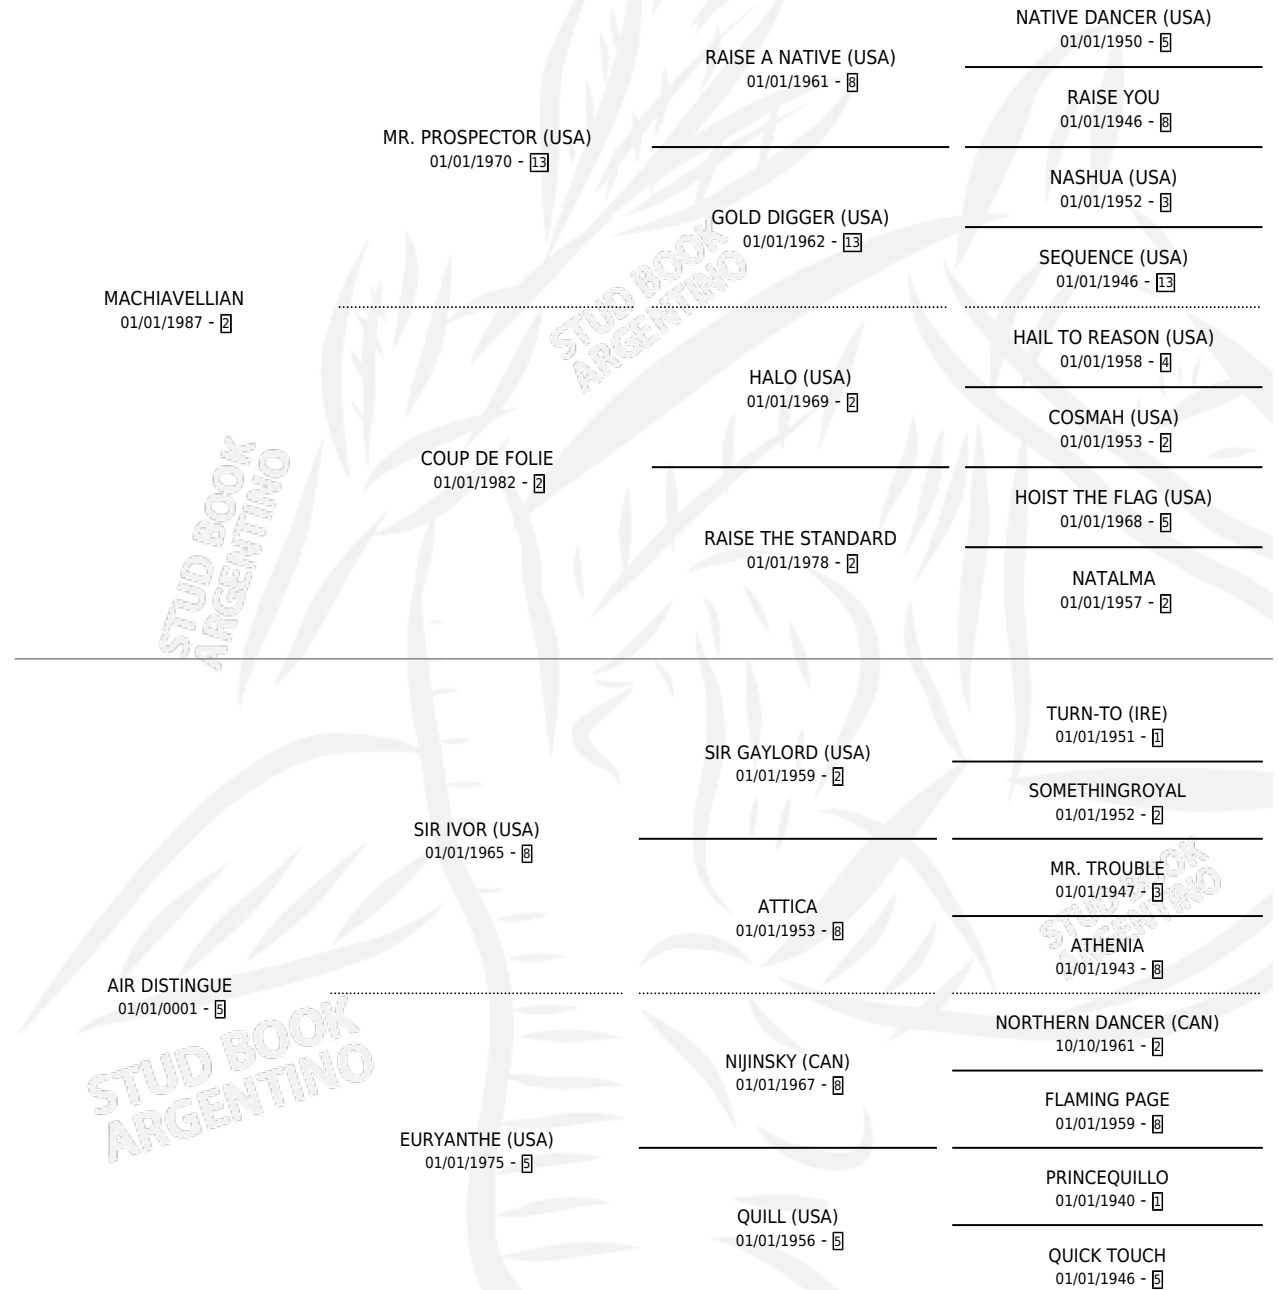

VETTORI

por **MACHIAVELLIAN** y **AIR DISTINGUE** por **SIR IVOR**
(USA)

Argentina · Macho · Zaino · SP · 01/01/1992
Familia 5-g · Volumen 34

ESTADO

TIPIFICACIÓN SANGUÍNEA	X
TIPIFICACIÓN POR ADN	X
PASAPORTE	X
IDENTIFICACIÓN POR MICROCHIP	X
REPRODUCTOR	X

Lugar de nacimiento: Campo particular
Criador: Sin dato

~

HIJOS

	MACHOS	HEMBRAS
6 NACIERON	3	3
4 CORRIERON	3	1
1 GANARON	0	1

0	0	0
GANADORES CL	GANADORES GR	GANADORES G1

PEDIGREE

VETTORI

Datos oficiales del Stud Book Argentino