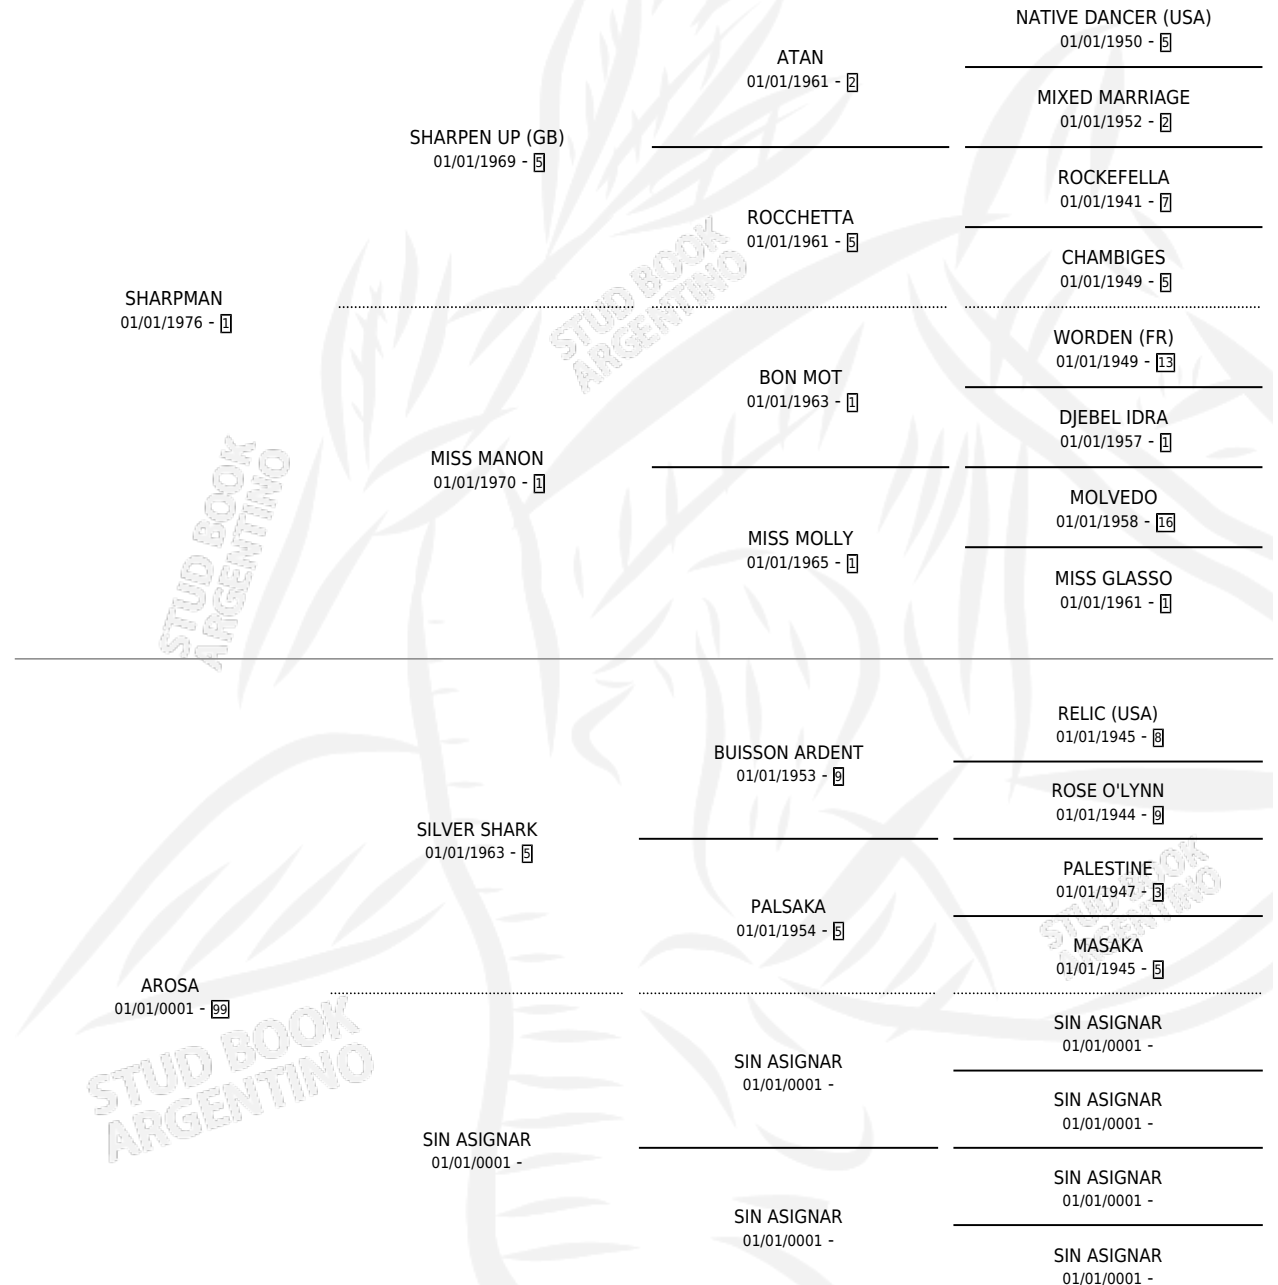

APPROCHE

por SHARPMAN y AROSA por SILVER SHARK

Argentina · Hembra · No Consigna · SP · 01/01/0001
Familia 99 · Volumen web

ESTADO

TIPIFICACIÓN SANGUÍNEA	X
TIPIFICACIÓN POR ADN	X
PASAPORTE	X
IDENTIFICACIÓN POR MICROCHIP	X
REPRODUCTOR	X

Lugar de nacimiento: Campo particular

Criador: Sin dato

~

HIJOS

	MACHOS	HEMBRAS
1 NACIERON	0	1
SIN ACTUACIONES		

PEDIGREE

APPROCHE

Datos oficiales del Stud Book Argentino