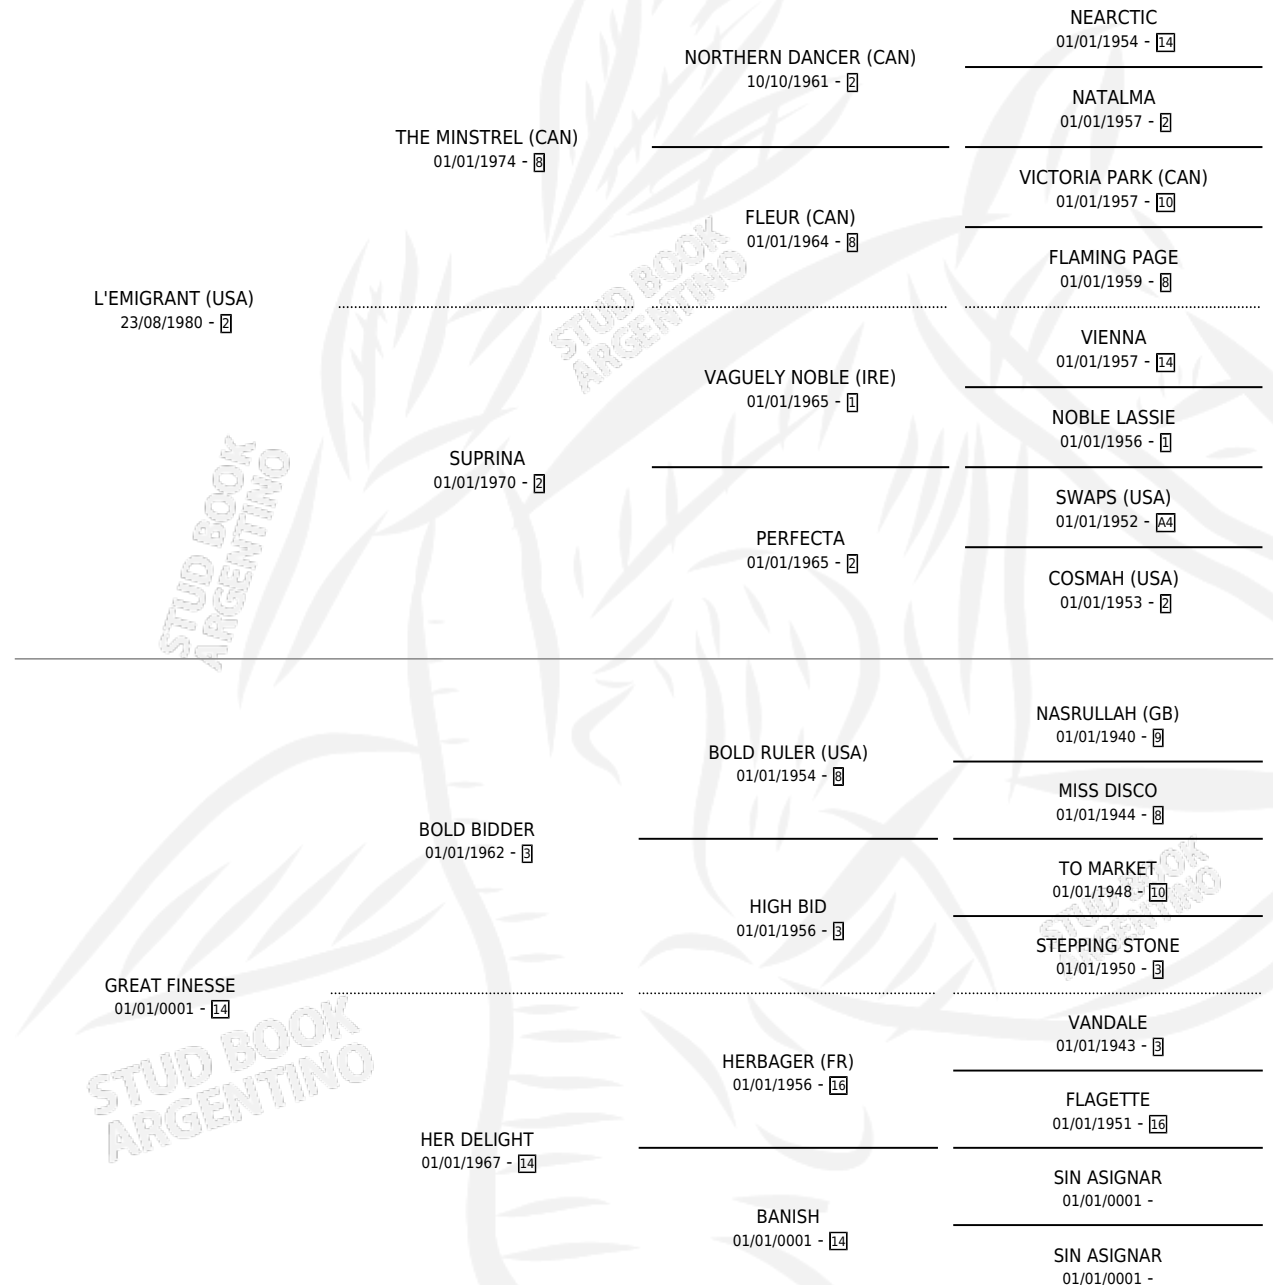

GREETER

por L'EMIGRANT (USA) y GREAT FINESSE por BOLD
BIDDER

Argentina · Hembra · No Consigna · SP · 01/01/0001
Familia 14-f · Volumen web

ESTADO

TIPIFICACIÓN SANGUÍNEA	X
TIPIFICACIÓN POR ADN	X
PASAPORTE	X
IDENTIFICACIÓN POR MICROCHIP	X
REPRODUCTOR	X

Lugar de nacimiento: Campo particular

Criador: Sin dato

~

HIJOS

	MACHOS	HEMBRAS
1 NACIERON	0	1
SIN ACTUACIONES		

PEDIGREE