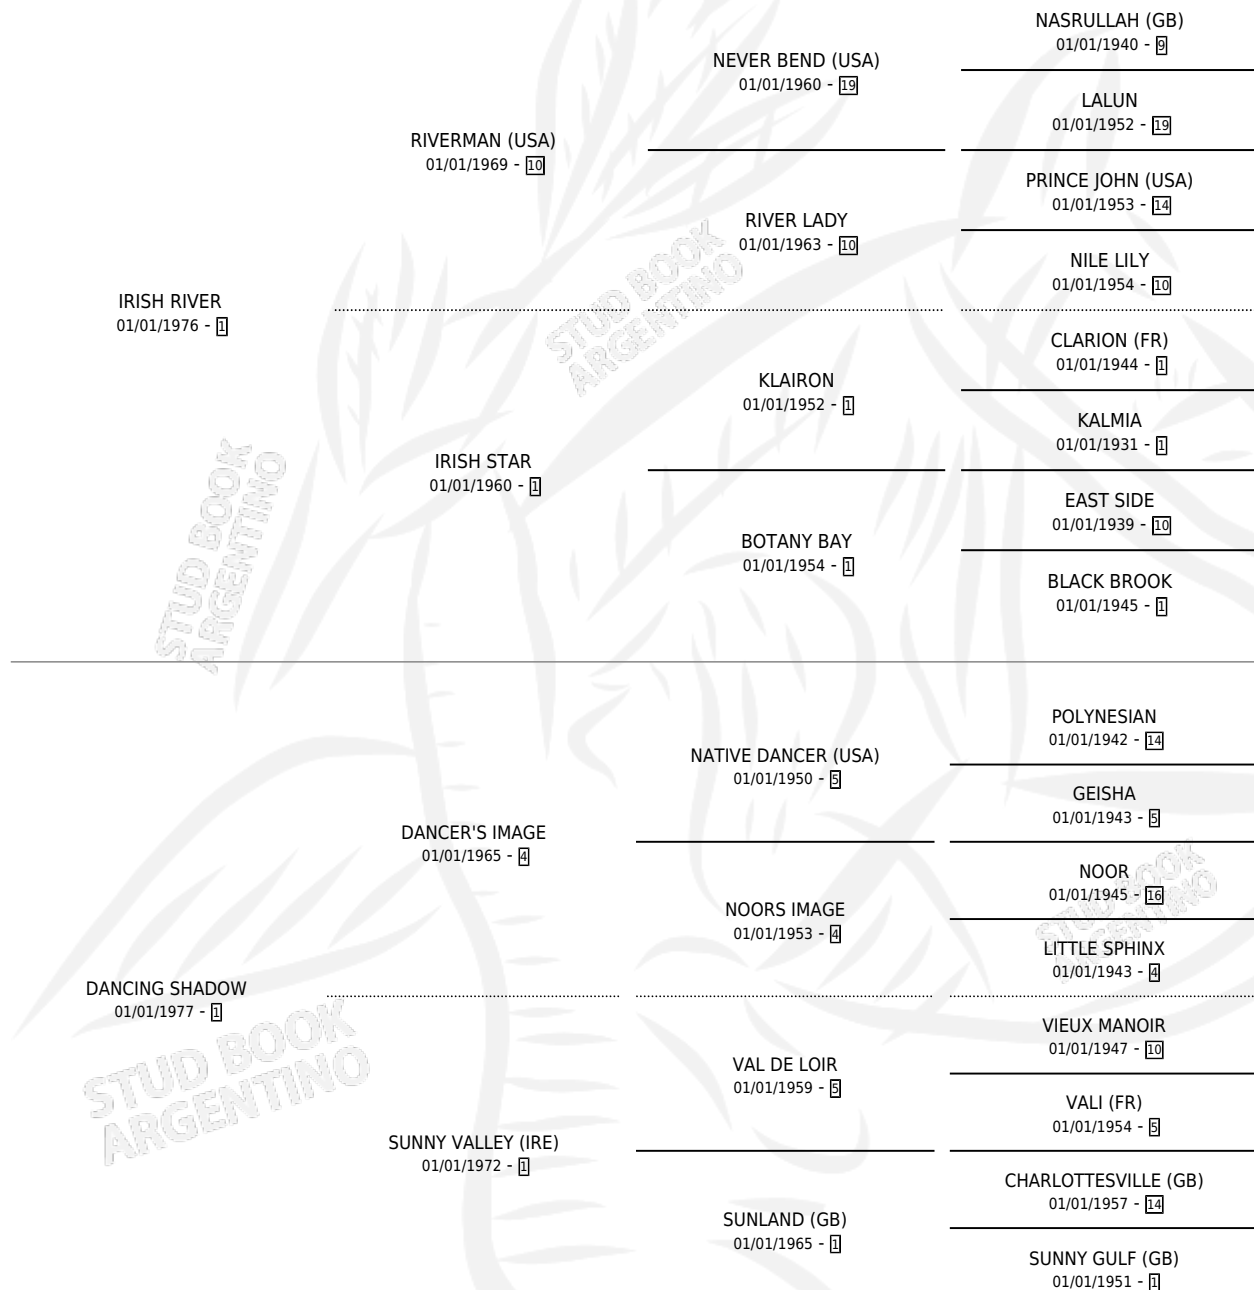

RIVER DANCER

por IRISH RIVER y DANCING SHADOW por DANCER'S IMAGE

Argentina · Hembra · No Consigna · SP · 01/01/0001
Familia 1-l · Volumen web

ESTADO

| | |
|------------------------------|---|
| TIPIFICACIÓN SANGUÍNEA | X |
| TIPIFICACIÓN POR ADN | X |
| PASAPORTE | X |
| IDENTIFICACIÓN POR MICROCHIP | X |
| REPRODUCTOR | X |

Lugar de nacimiento: Campo particular

Criador: Sin dato

~

HIJOS

| | MACHOS | HEMBRAS |
|-----------------|--------|---------|
| 1 NACIERON | 1 | 0 |
| SIN ACTUACIONES | | |

PEDIGREE

RIVER DANCER

Datos oficiales del Stud Book Argentino