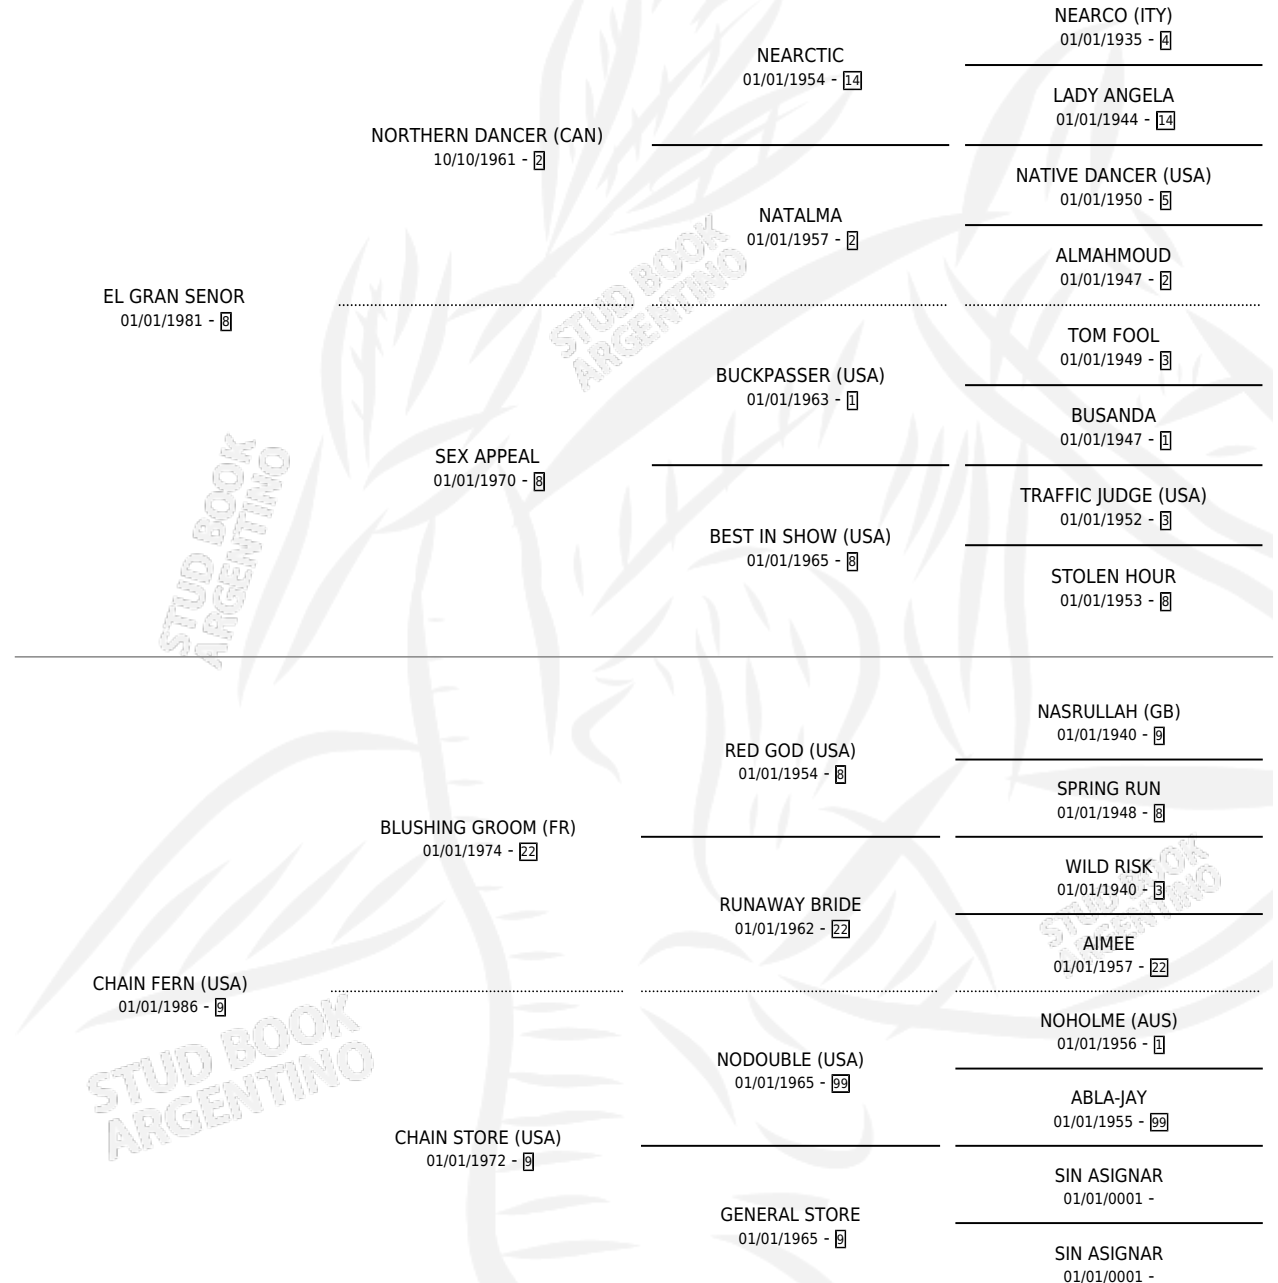

WOODWARDIA

por **EL GRAN SENOR** y **CHAIN FERN (USA)** por **BLUSHING GROOM (FR)**

Argentina · Hembra · No Consigna · SP · 01/01/0001
Familia 9-e · Volumen web

ESTADO

TIPIFICACIÓN SANGUÍNEA	X
TIPIFICACIÓN POR ADN	X
PASAPORTE	X
IDENTIFICACIÓN POR MICROCHIP	X
REPRODUCTOR	X

Lugar de nacimiento: Campo particular

Criador: Sin dato

~

HIJOS

	MACHOS	HEMBRAS
1 NACIERON	0	1
SIN ACTUACIONES		

PEDIGREE