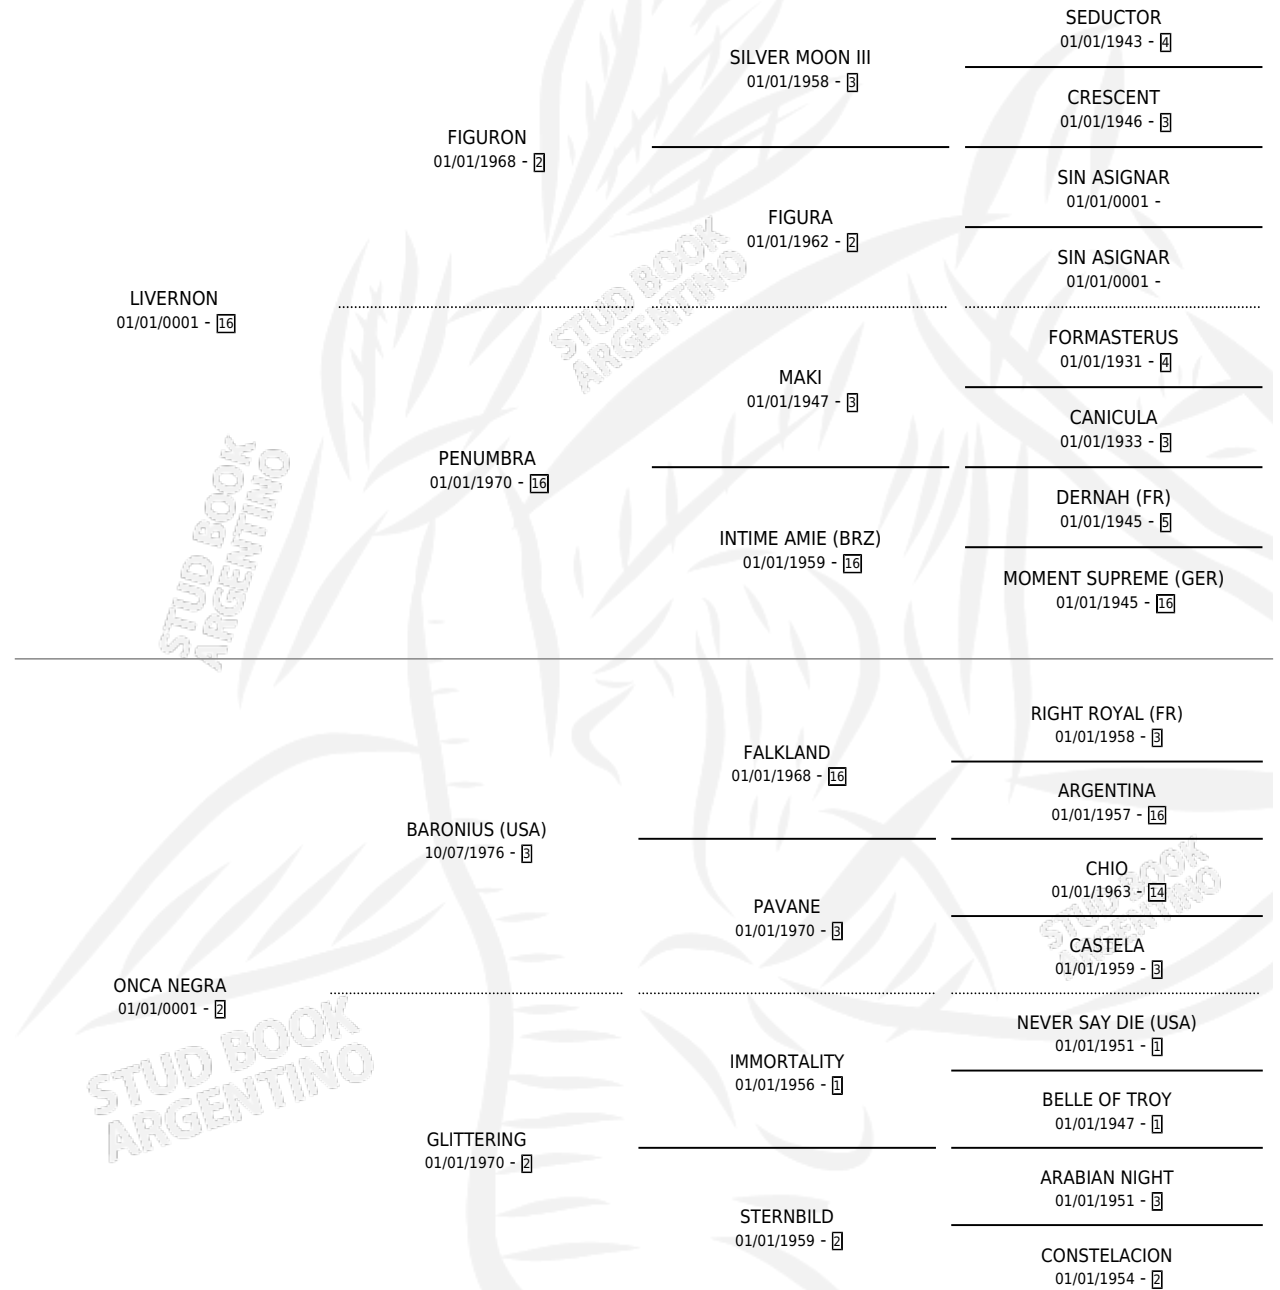

VASSY

por LIVERNON y ONCA NEGRA por BARONIUS (USA)

Argentina · Hembra · No Consigna · SP · 01/01/1994
Familia 2-f · Volumen 35

ESTADO

TIPIFICACIÓN SANGUÍNEA	X
TIPIFICACIÓN POR ADN	X
PASAPORTE	X
IDENTIFICACIÓN POR MICROCHIP	X
REPRODUCTOR	X

Lugar de nacimiento: Campo particular

Criador: Sin dato

~

HIJOS

	MACHOS	HEMBRAS
1 NACIERON	0	1

SIN ACTUACIONES

PEDIGREE

VASSY