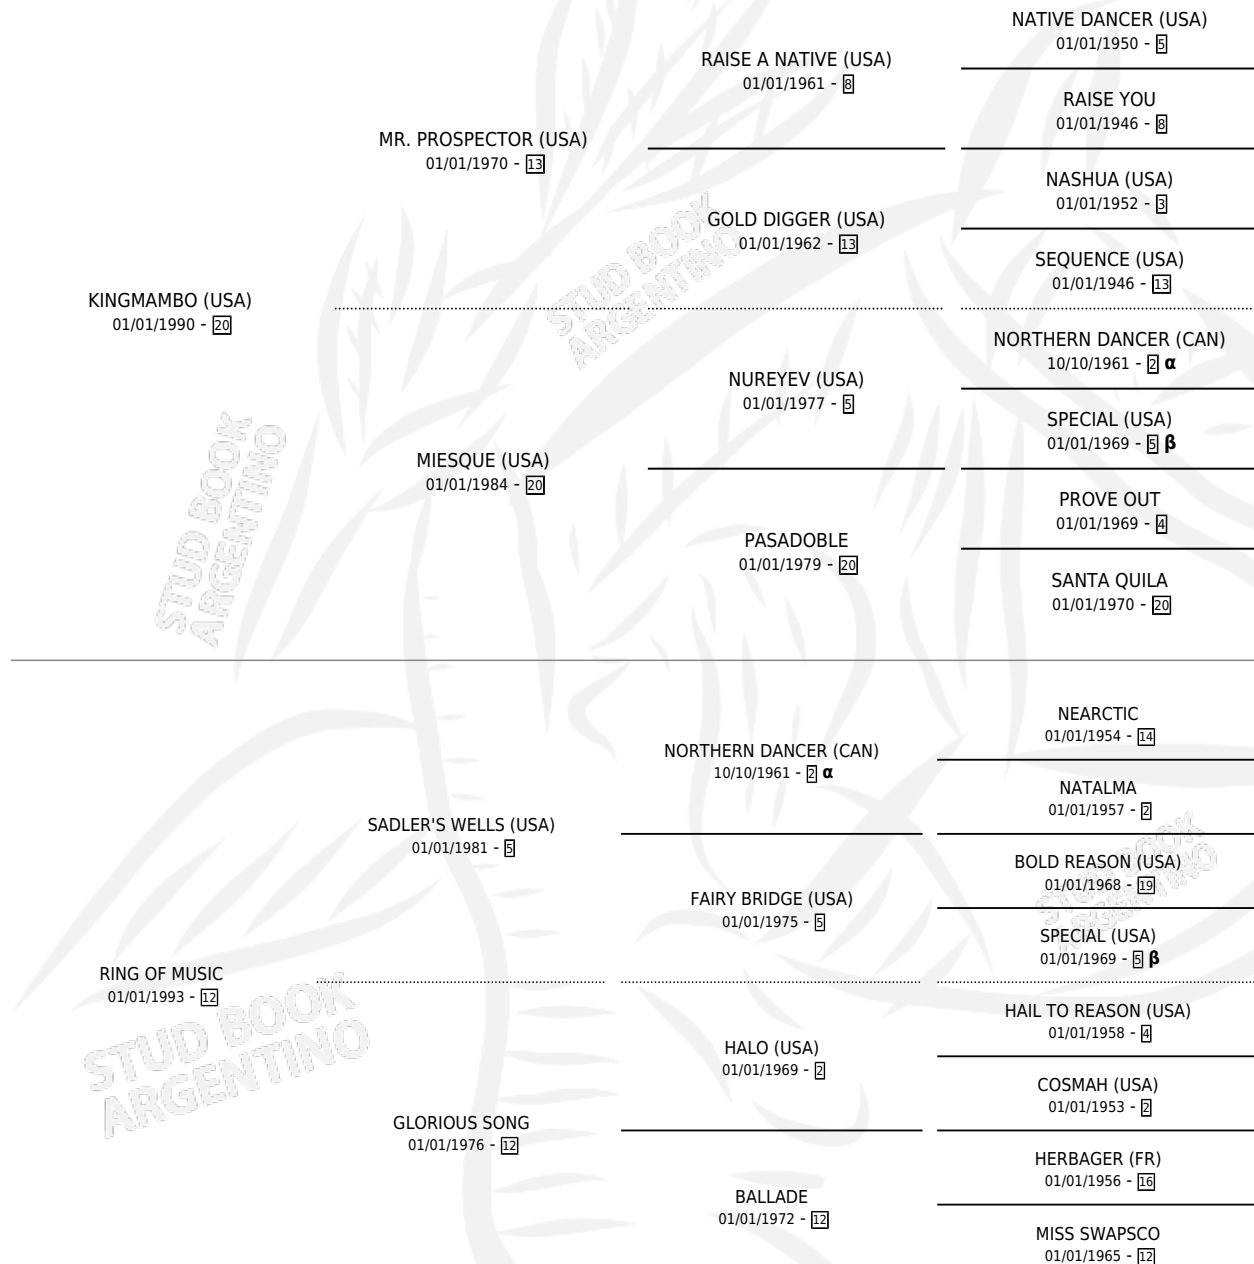

CAMPANOLOGIST (USA)

por KINGMAMBO (USA) y RING OF MUSIC por SADLER'S WELLS (USA)

Estados Unidos · Macho · Zaino · SP · 05/05/2005
Familia 12-c · Volumen web

ESTADO

TIPIFICACIÓN SANGUÍNEA	X
TIPIFICACIÓN POR ADN	✓
PASAPORTE	✓
IDENTIFICACIÓN POR MICROCHIP	✓
REPRODUCTOR	✓

Lugar de nacimiento: Estados Unidos

Criador: Extranjero

~

HIJOS

	MACHOS	HEMBRAS
134 NACIERON	70	64
92 CORRIERON	49	43
59 GANARON	33	26
3 GANADORES CL	2 GANADORES GR	2 GANADORES G1

PEDIGREE

INBREEDING : α, β