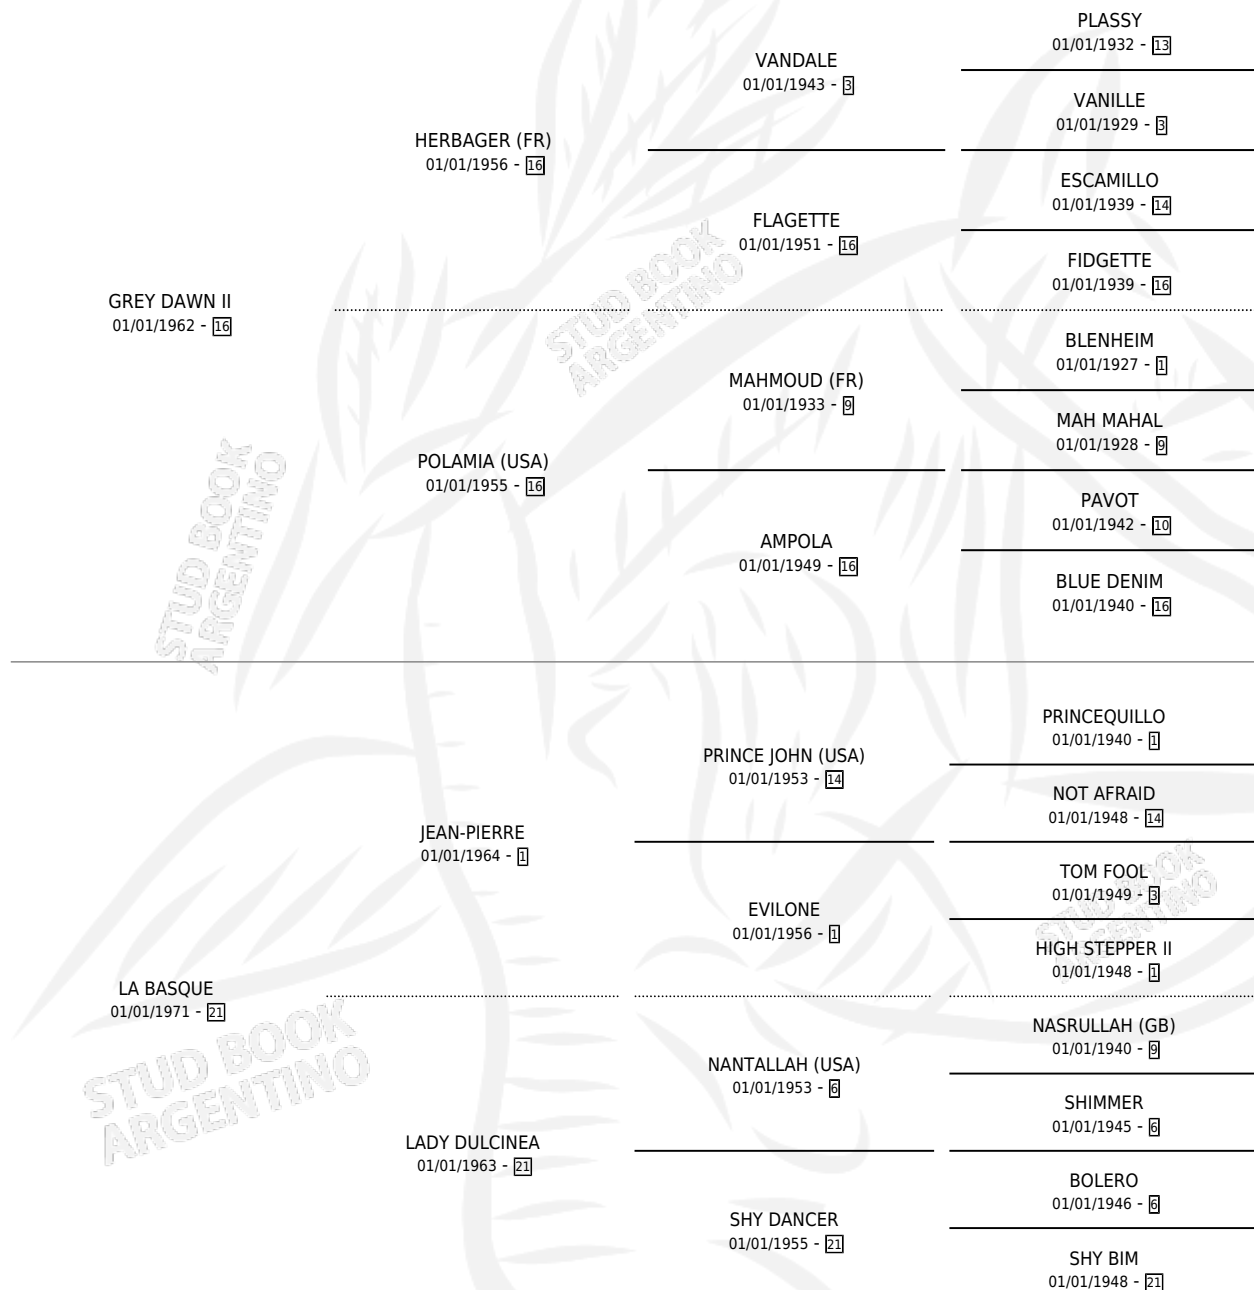

BRIGHT OMEN

por GREY DAWN II y LA BASQUE por JEAN-PIERRE

Argentina · Hembra · No Consigna · SP · 01/01/1983
Familia 21-a · Volumen 31

ESTADO

TIPIFICACIÓN SANGUÍNEA	X
TIPIFICACIÓN POR ADN	X
PASAPORTE	X
IDENTIFICACIÓN POR MICROCHIP	X
REPRODUCTOR	X

Lugar de nacimiento: Campo particular

Criador: Sin dato

~

HIJOS

	MACHOS	HEMBRAS
1 NACIERON	0	1

SIN ACTUACIONES

PEDIGREE

BRIGHT OMEN