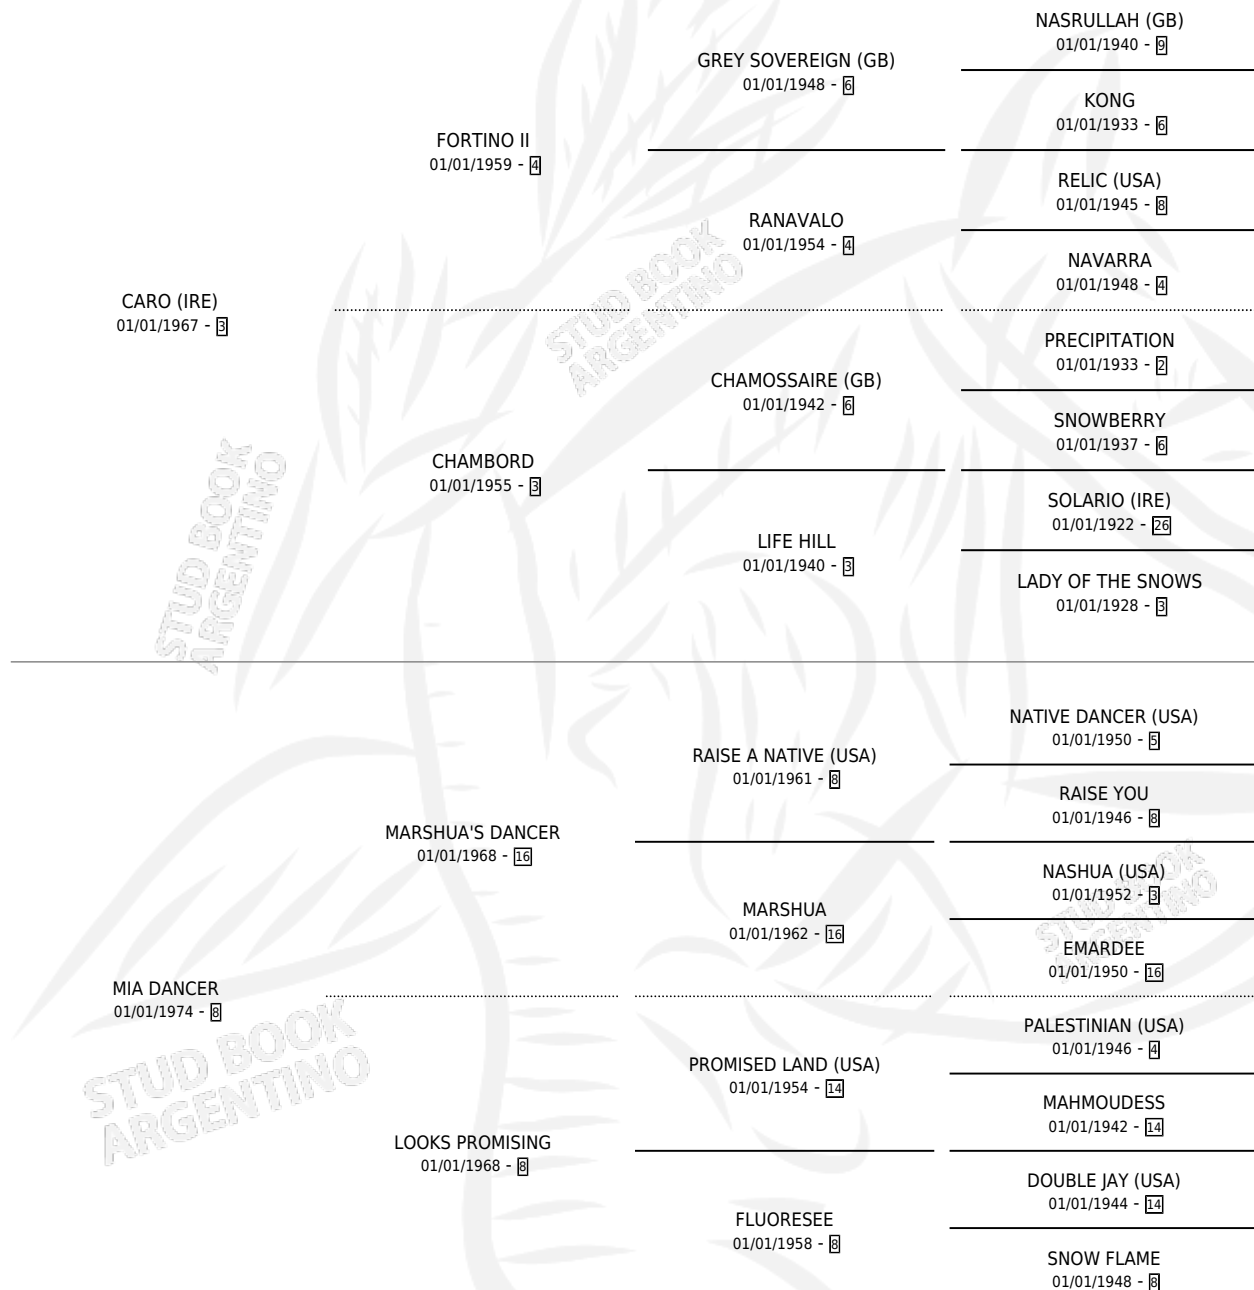

TERRE HAUTE

por **CARO (IRE)** y **MIA DANCER** por **MARSHUA'S DANCER**

Argentina · Hembra · Zaino o Tordillo · SP · 01/01/1989
Familia 8-f · Volumen 33

ESTADO

TIPIFICACIÓN SANGUÍNEA	X
TIPIFICACIÓN POR ADN	X
PASAPORTE	X
IDENTIFICACIÓN POR MICROCHIP	X
REPRODUCTOR	X

Lugar de nacimiento: Campo particular

Criador: Sin dato

~

HIJOS

	MACHOS	HEMBRAS
2 NACIERON	2	0
SIN ACTUACIONES		

PEDIGREE

TERRE HAUTE

Datos oficiales del Stud Book Argentino