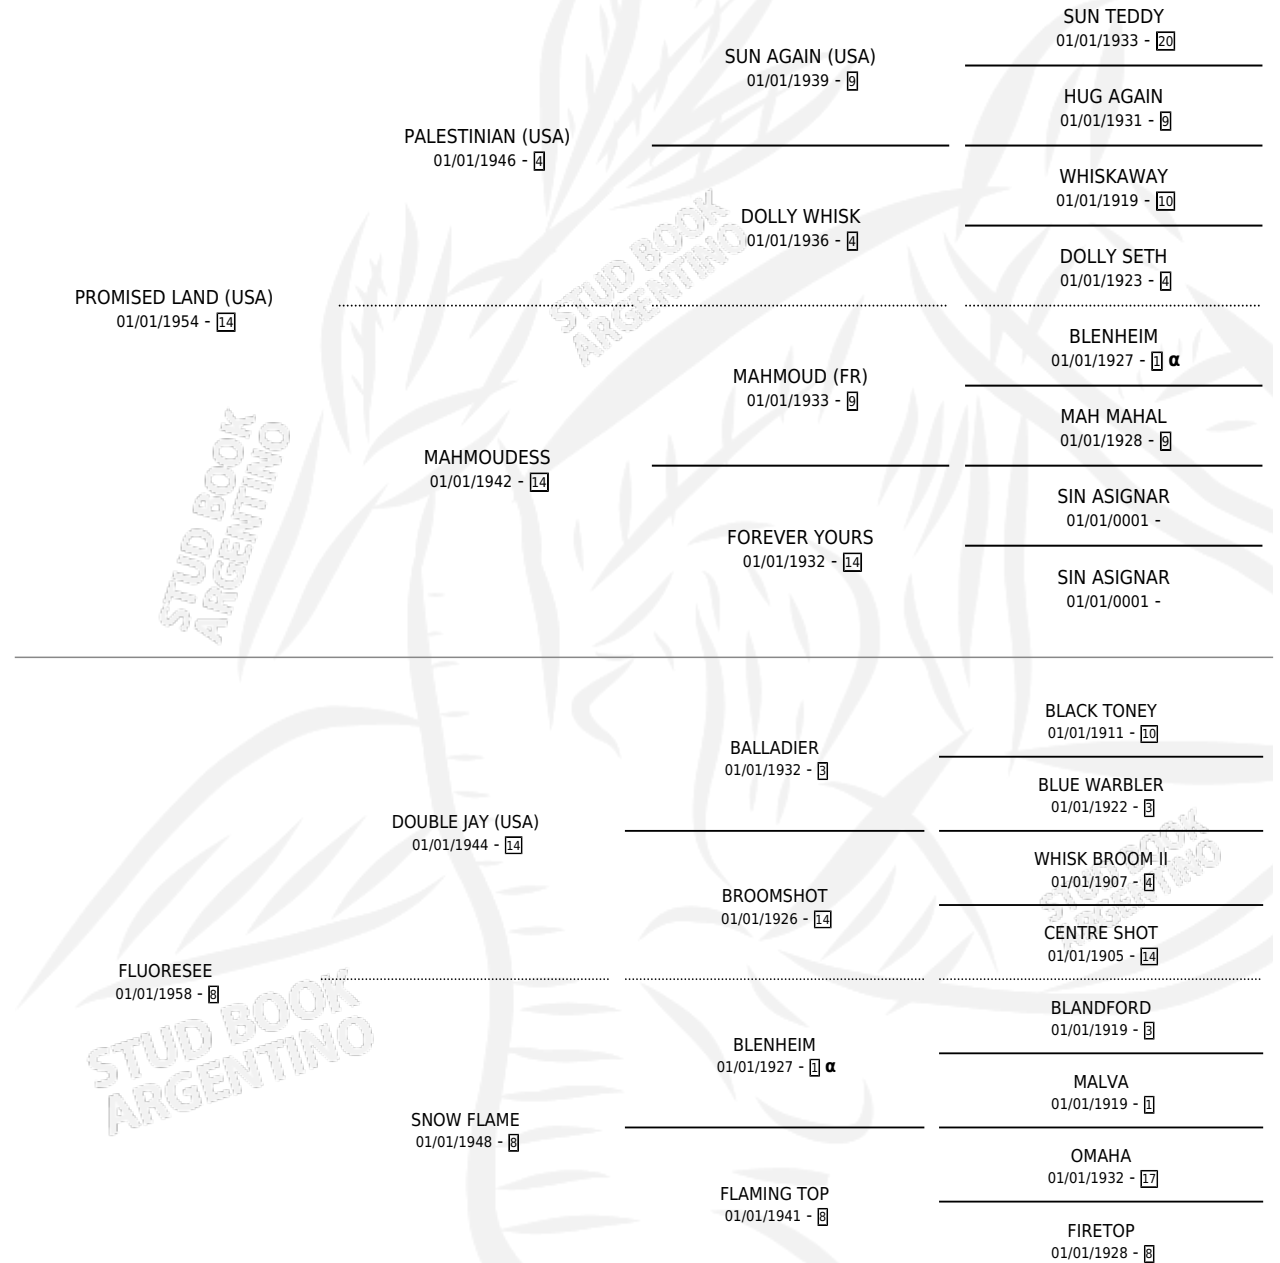

LOOKS PROMISING

por **PROMISED LAND (USA)** y **FLUORESEE** por **DOUBLE JAY (USA)**

Argentina · Hembra · Tordillo · SP · 01/01/1968
Familia 8-f · Volumen 26

ESTADO

TIPIFICACIÓN SANGUÍNEA	X
TIPIFICACIÓN POR ADN	X
PASAPORTE	X
IDENTIFICACIÓN POR MICROCHIP	X
REPRODUCTOR	X

Lugar de nacimiento: Campo particular
Criador: Sin dato

~

HIJOS

	MACHOS	HEMBRAS
2 NACIERON	1	1
SIN ACTUACIONES		

PEDIGREE

INBREEDING : α