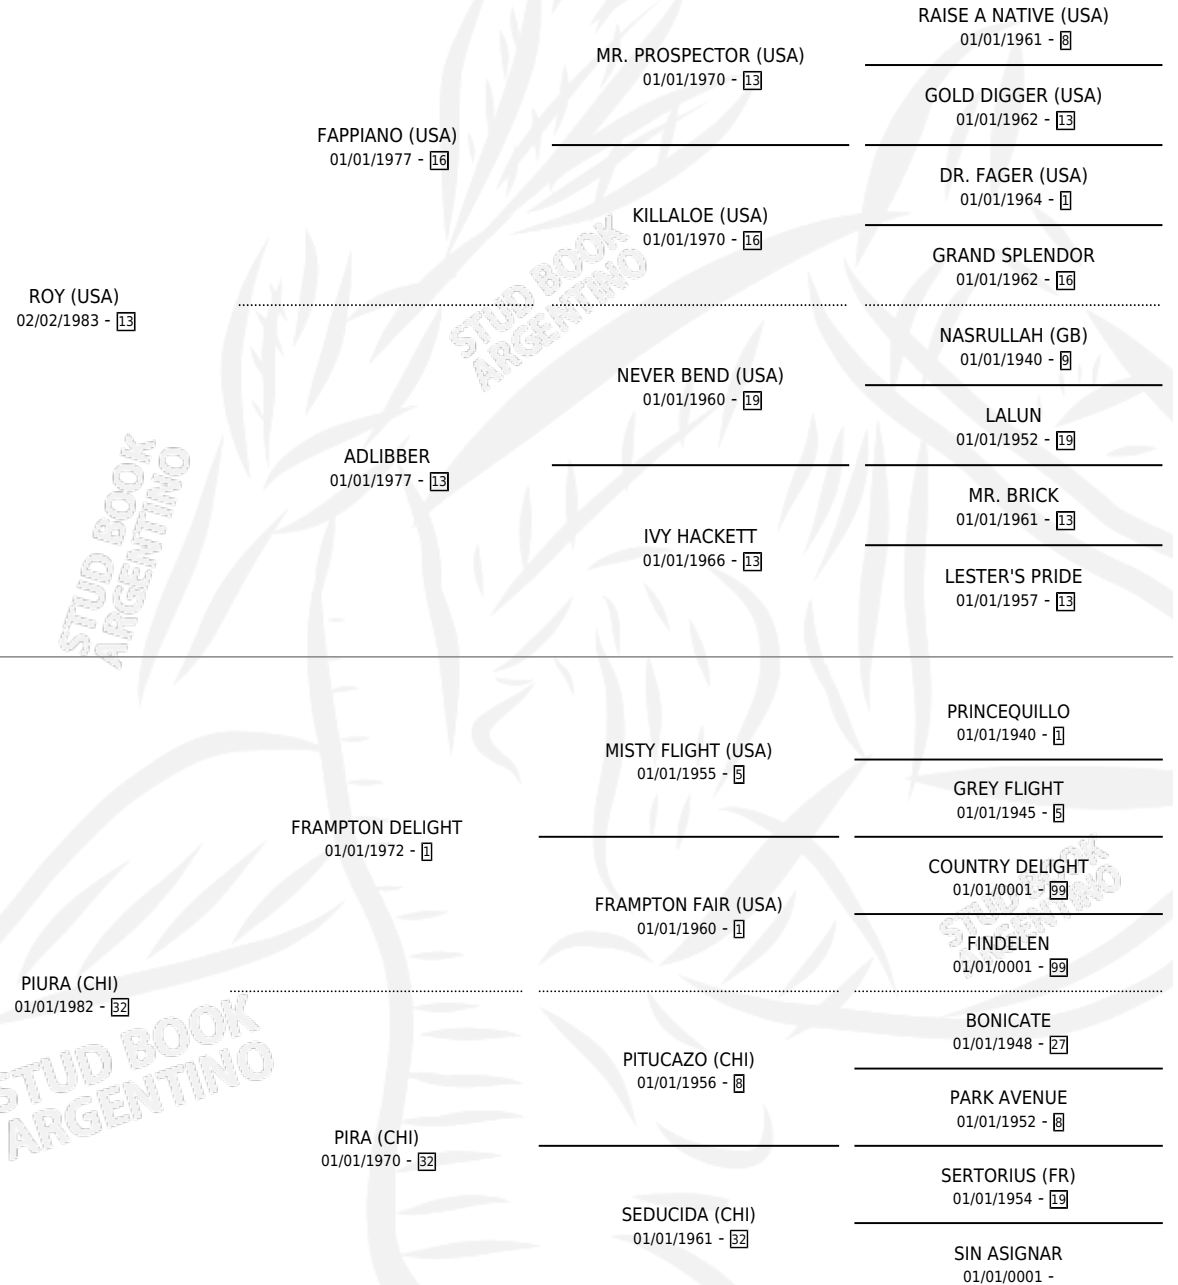

BELLA DI NOTTE

PEDIGREE

por ROY (USA) y PIURA (CHI) por FRAMPTON DELIGHT

Argentina · Hembra · Alazan · SP · 01/01/1993
Familia 32 · Volumen 35

ESTADO

TIPIFICACIÓN SANGUÍNEA	X
TIPIFICACIÓN POR ADN	X
PASAPORTE	X
IDENTIFICACIÓN POR MICROCHIP	X
REPRODUCTOR	X

Lugar de nacimiento: Campo particular

Criador: Sin dato

~

HIJOS

	MACHOS	HEMBRAS
1 NACIERON	0	1
SIN ACTUACIONES