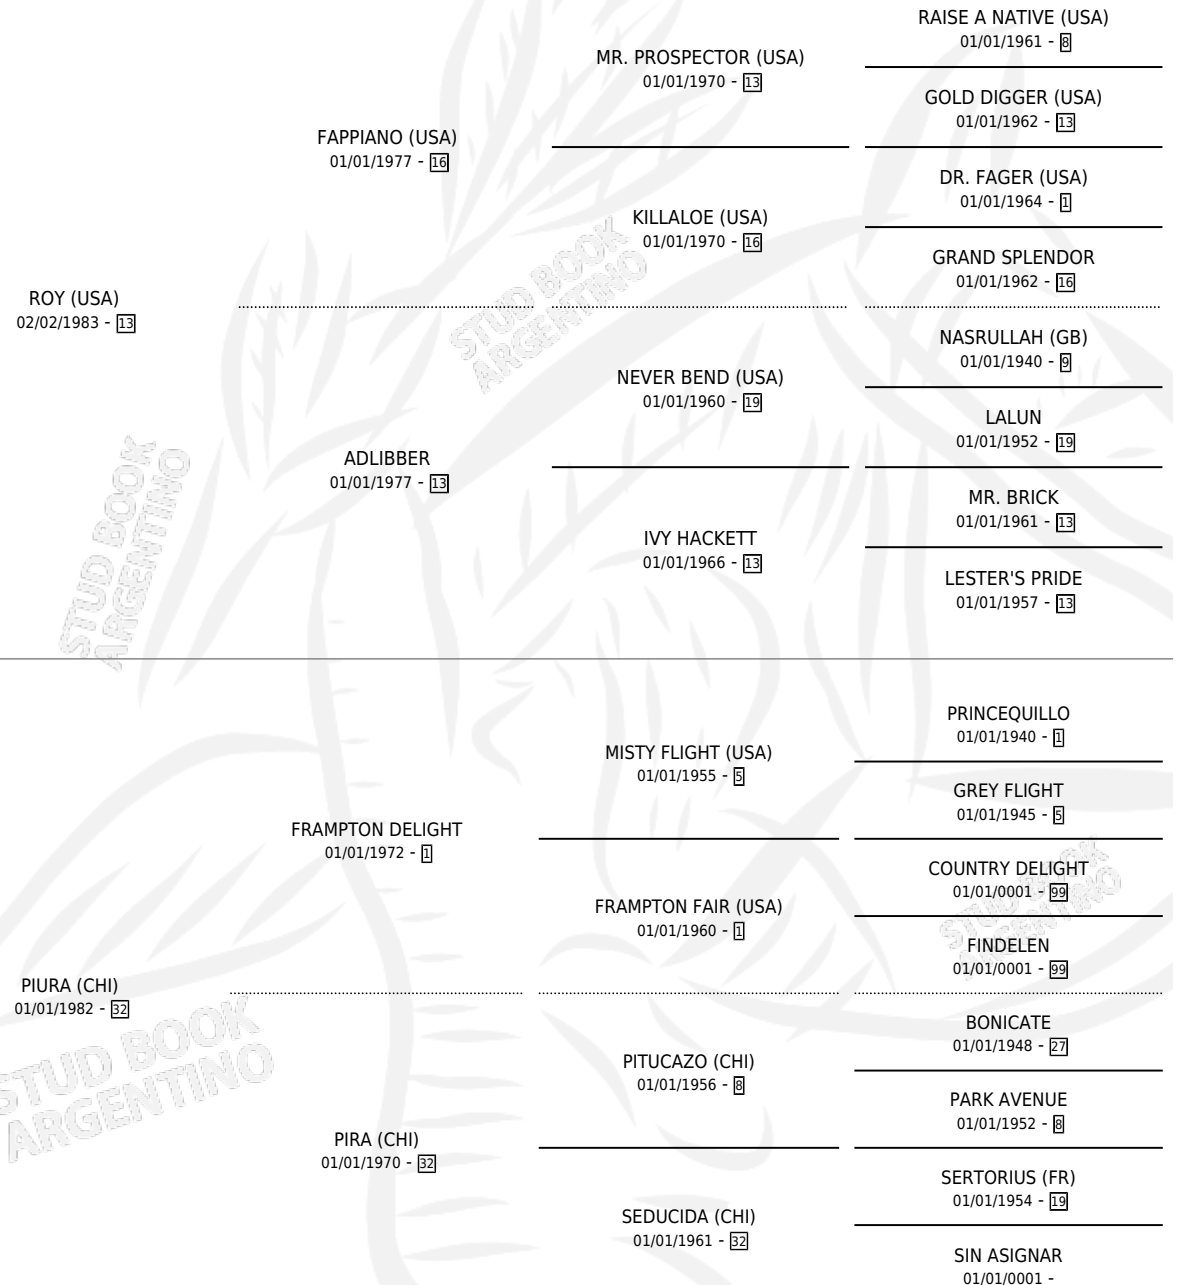

BELLA DI NOTTE

PEDIGREE

por ROY (USA) y PIURA (CHI) por FRAMPTON DELIGHT

Argentina · Hembra · Alazan · SP · 01/01/1993
Familia 32 · Volumen 35

ESTADO

TIPIFICACIÓN SANGUÍNEA	X
TIPIFICACIÓN POR ADN	X
PASAPORTE	X
IDENTIFICACIÓN POR MICROCHIP	X
REPRODUCTOR	X

Lugar de nacimiento: Campo particular

Criador: Sin dato

~

HIJOS

	MACHOS	HEMBRAS
1 NACIERON	0	1
SIN ACTUACIONES		

BELLA DI NOTTE

Datos oficiales del Stud Book Argentino

Documento generado el 09/05/2026