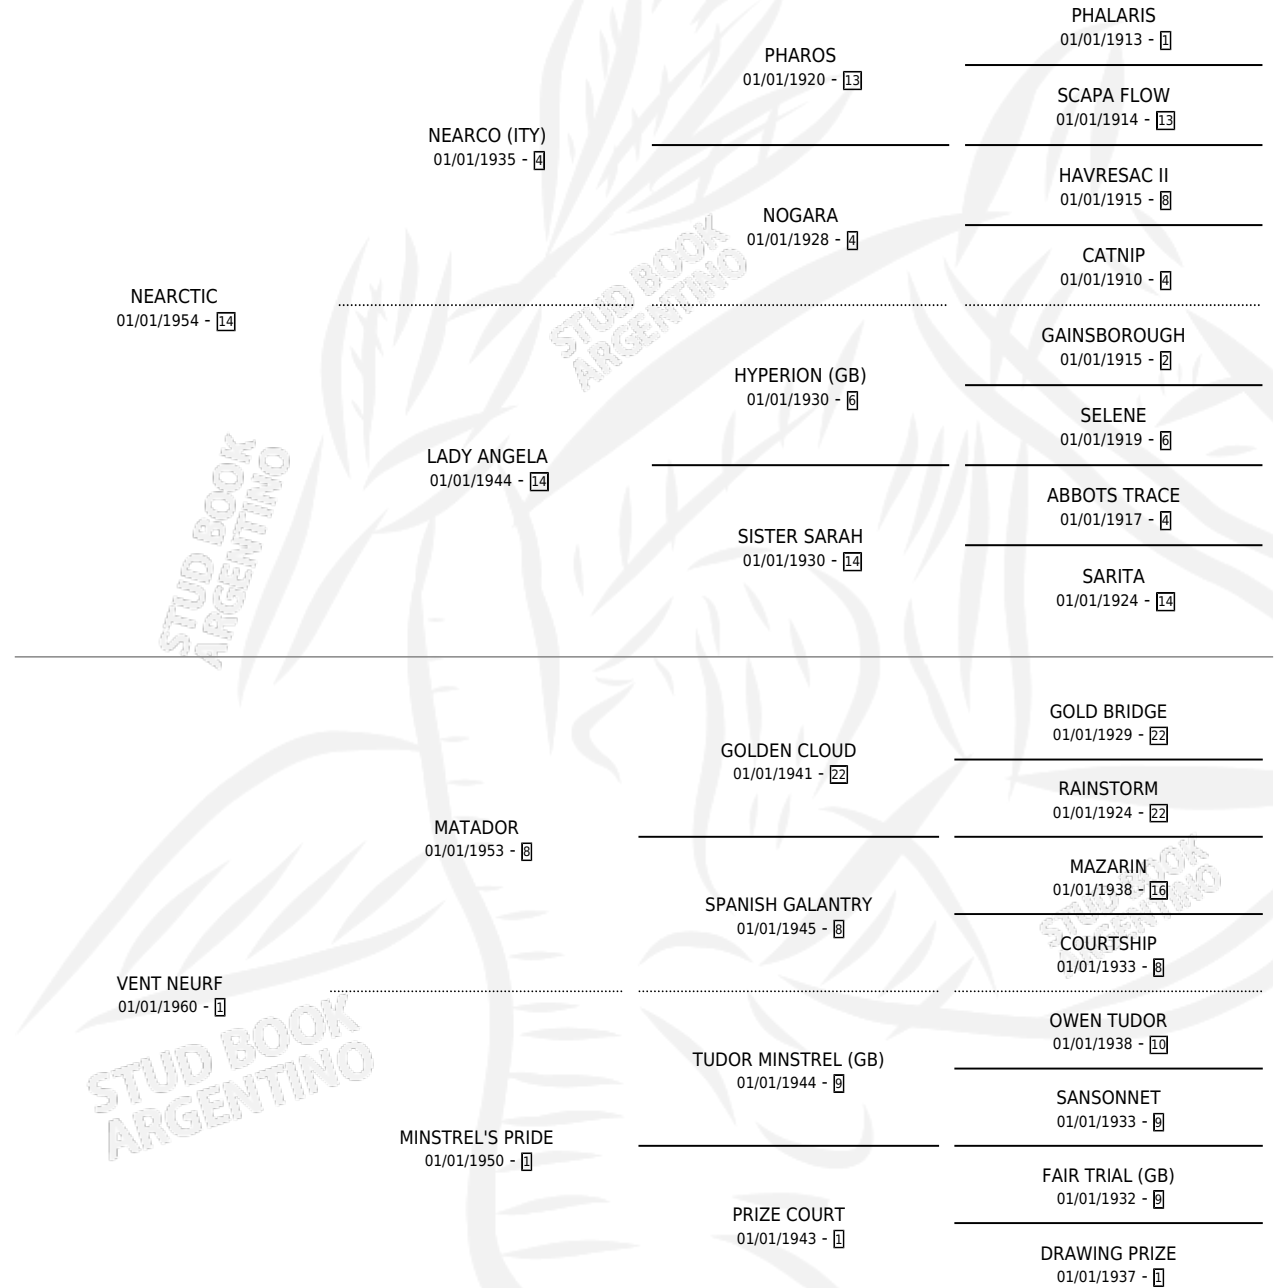

QUEEN MAUD

por NEARCTIC y VENT NEURF por MATADOR

Argentina · Hembra · Alazan · SP · 01/01/1968
Familia 1-p · Volumen 26

ESTADO

TIPIFICACIÓN SANGUÍNEA	X
TIPIFICACIÓN POR ADN	X
PASAPORTE	X
IDENTIFICACIÓN POR MICROCHIP	X
REPRODUCTOR	X

Lugar de nacimiento: Campo particular

Criador: Sin dato

~

HIJOS

	MACHOS	HEMBRAS
1 NACIERON	0	1

SIN ACTUACIONES

PEDIGREE

QUEEN MAUD