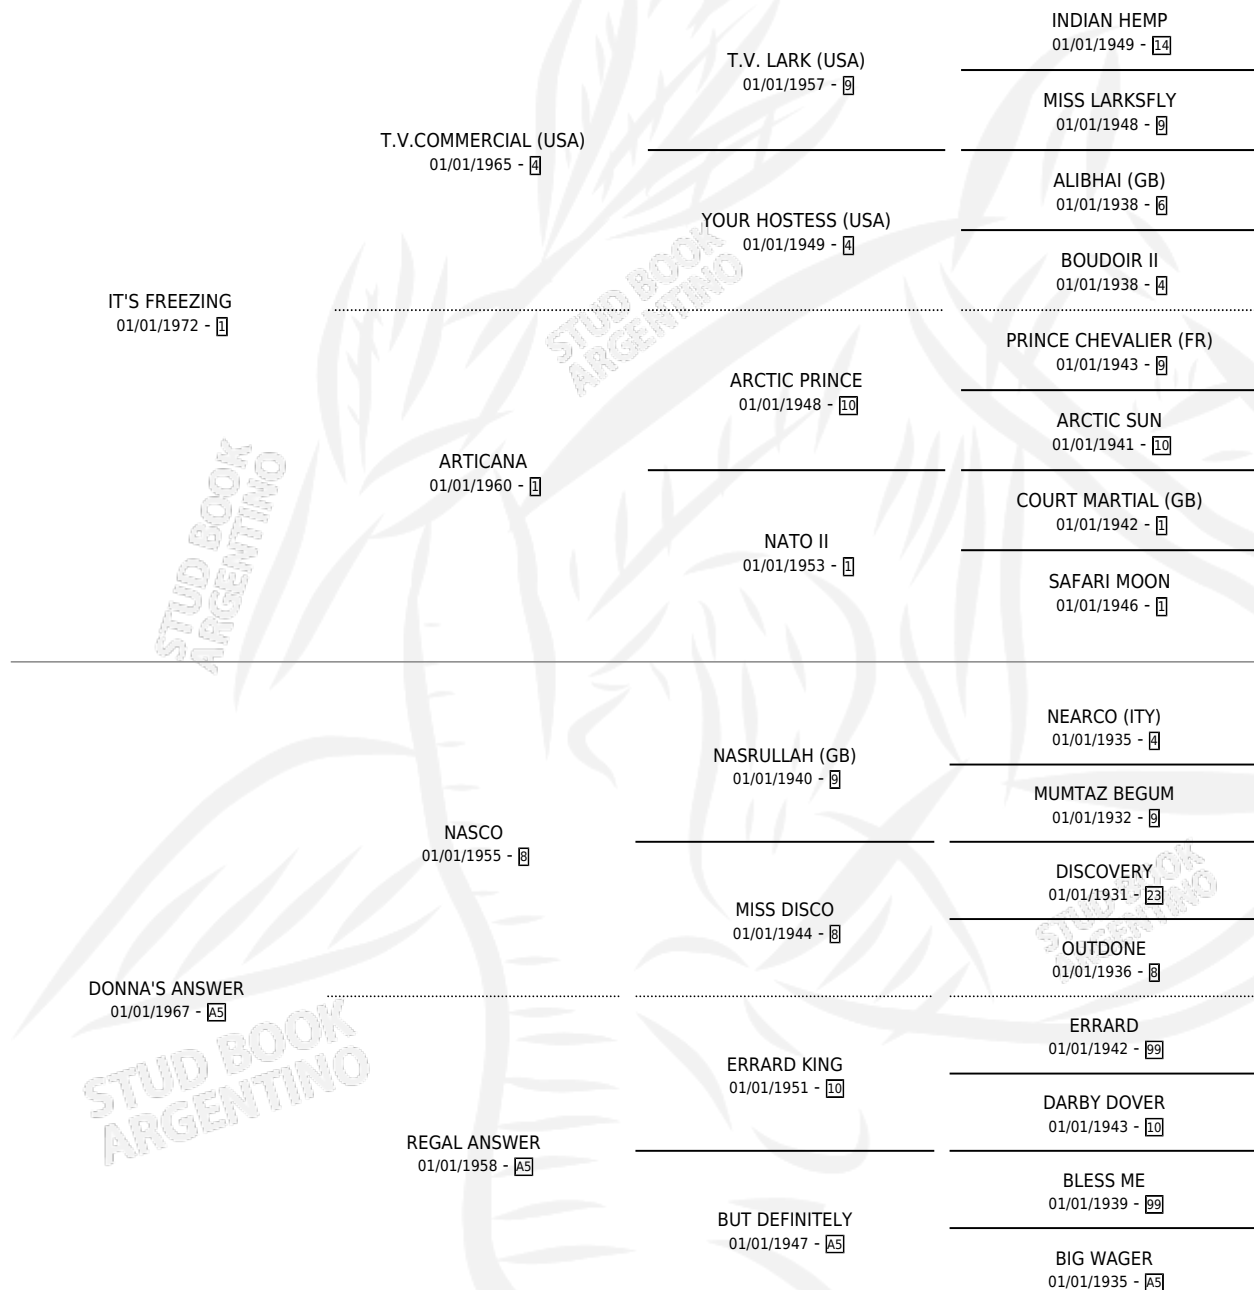

ICE FANTASY

por IT'S FREEZING y DONNA'S ANSWER por NASCO

Argentina · Hembra · Zaino · SP · 01/01/1980
Familia A5 · Volumen 30

ESTADO

| | |
|------------------------------|---|
| TIPIFICACIÓN SANGUÍNEA | X |
| TIPIFICACIÓN POR ADN | X |
| PASAPORTE | X |
| IDENTIFICACIÓN POR MICROCHIP | X |
| REPRODUCTOR | X |

Lugar de nacimiento: Campo particular

Criador: Sin dato

~

HIJOS

| | MACHOS | HEMBRAS |
|-----------------|--------|---------|
| 1 NACIERON | 0 | 1 |
| SIN ACTUACIONES | | |

PEDIGREE

ICE FANTASY

Datos oficiales del Stud Book Argentino