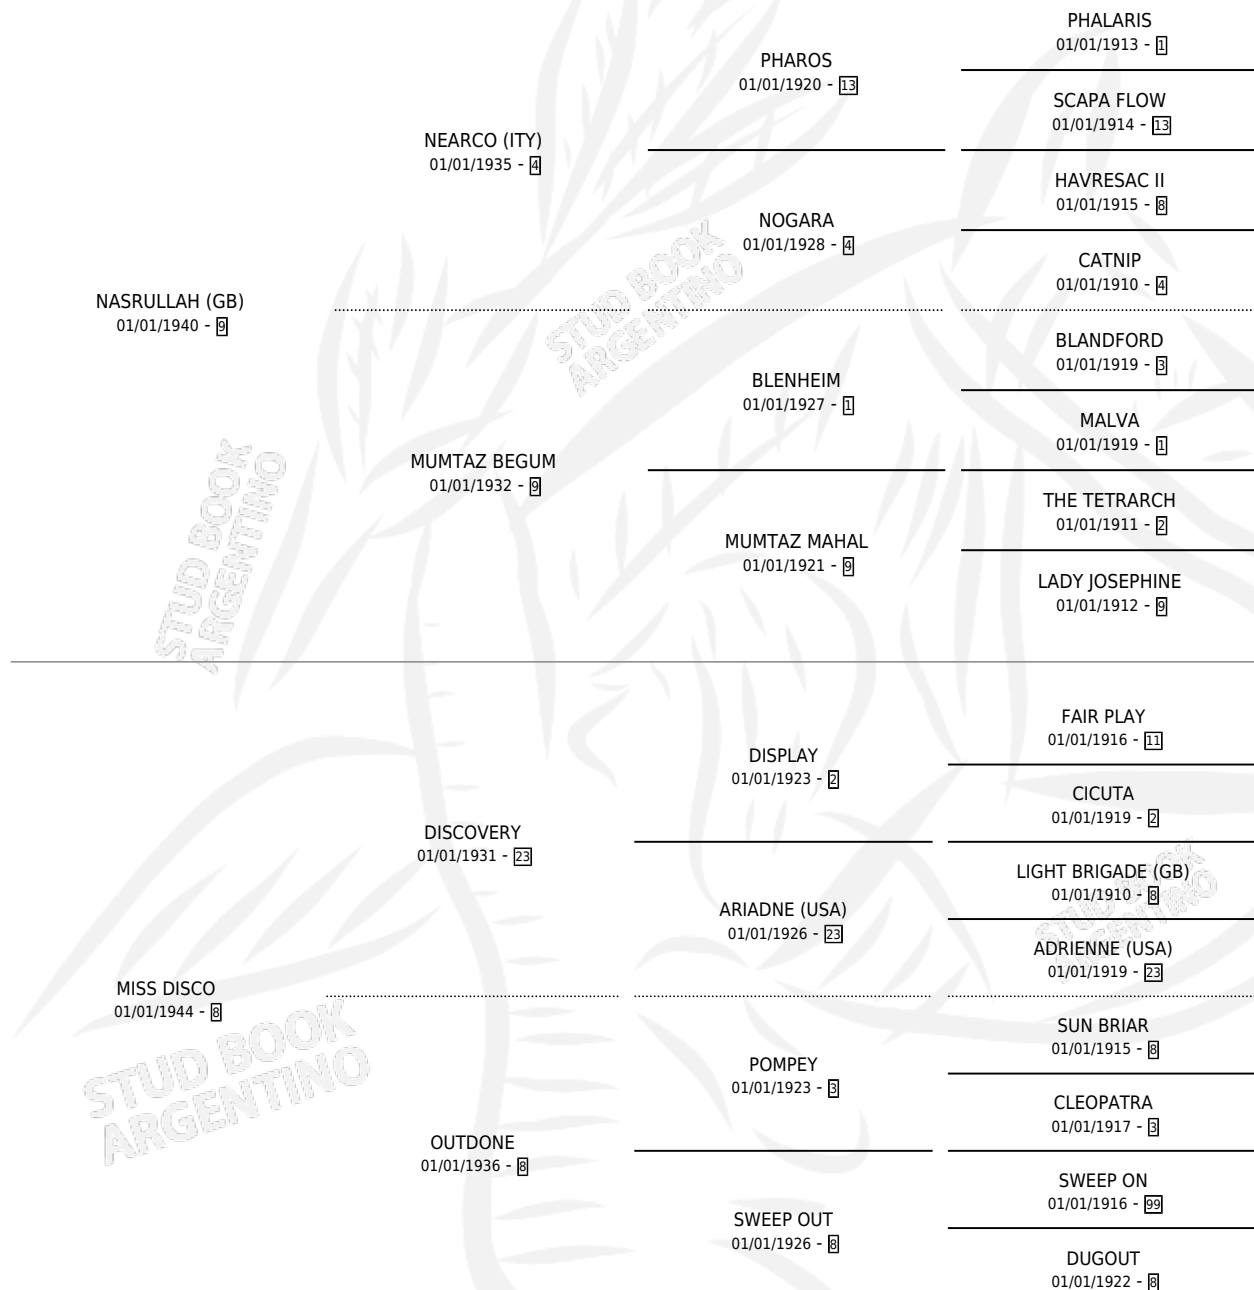

NASCO

por **NASRULLAH (GB)** y **MISS DISCO** por **DISCOVERY**

Argentina · Macho · Zaino · SP · 01/01/1955
Familia 8-d · Volumen 22

ESTADO

TIPIFICACIÓN SANGUÍNEA	X
TIPIFICACIÓN POR ADN	X
PASAPORTE	X
IDENTIFICACIÓN POR MICROCHIP	X
REPRODUCTOR	X

Lugar de nacimiento: Campo particular

Criador: Sin dato

~

HIJOS

	MACHOS	HEMBRAS
1 NACIERON	0	1
SIN ACTUACIONES		

PEDIGREE

NASCO

Datos oficiales del Stud Book Argentino