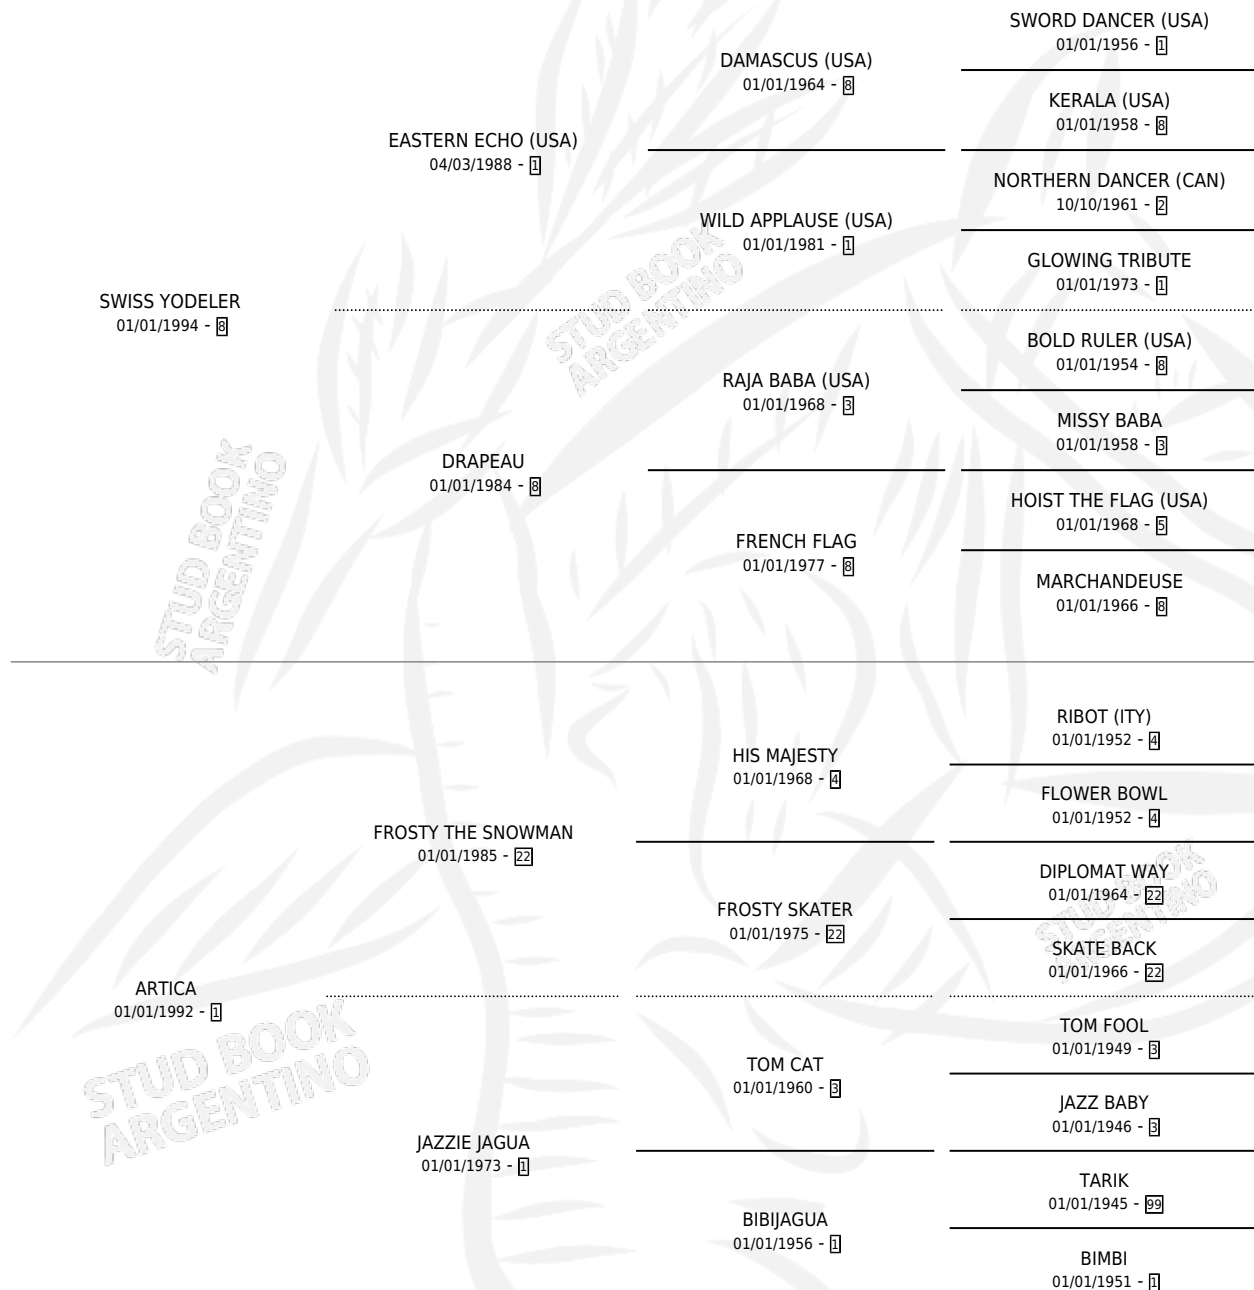

ATKA (USA)

por **SWISS YODELER** y **ARTICA** por **FROSTY THE SNOWMAN**

Estados Unidos · Hembra · Alazan · SP · 21/04/2006
Familia 1-b · Volumen web

ESTADO

TIPIFICACIÓN SANGUÍNEA	X
TIPIFICACIÓN POR ADN	✓
PASAPORTE	✓
IDENTIFICACIÓN POR MICROCHIP	X
REPRODUCTOR	✓

Lugar de nacimiento: Estados Unidos

Criador: Extranjero

~

HIJOS

	MACHOS	HEMBRAS
2 NACIERON	1	1
SIN ACTUACIONES		

PEDIGREE

EXPORTACIÓN / IMPORTACIÓN

FECHA	MOVIMIENTO	PAÍS
21/04/2015	EXPORTADO	ESTADOS UNIDOS
28/08/2013	IMPORTADO	ESTADOS UNIDOS