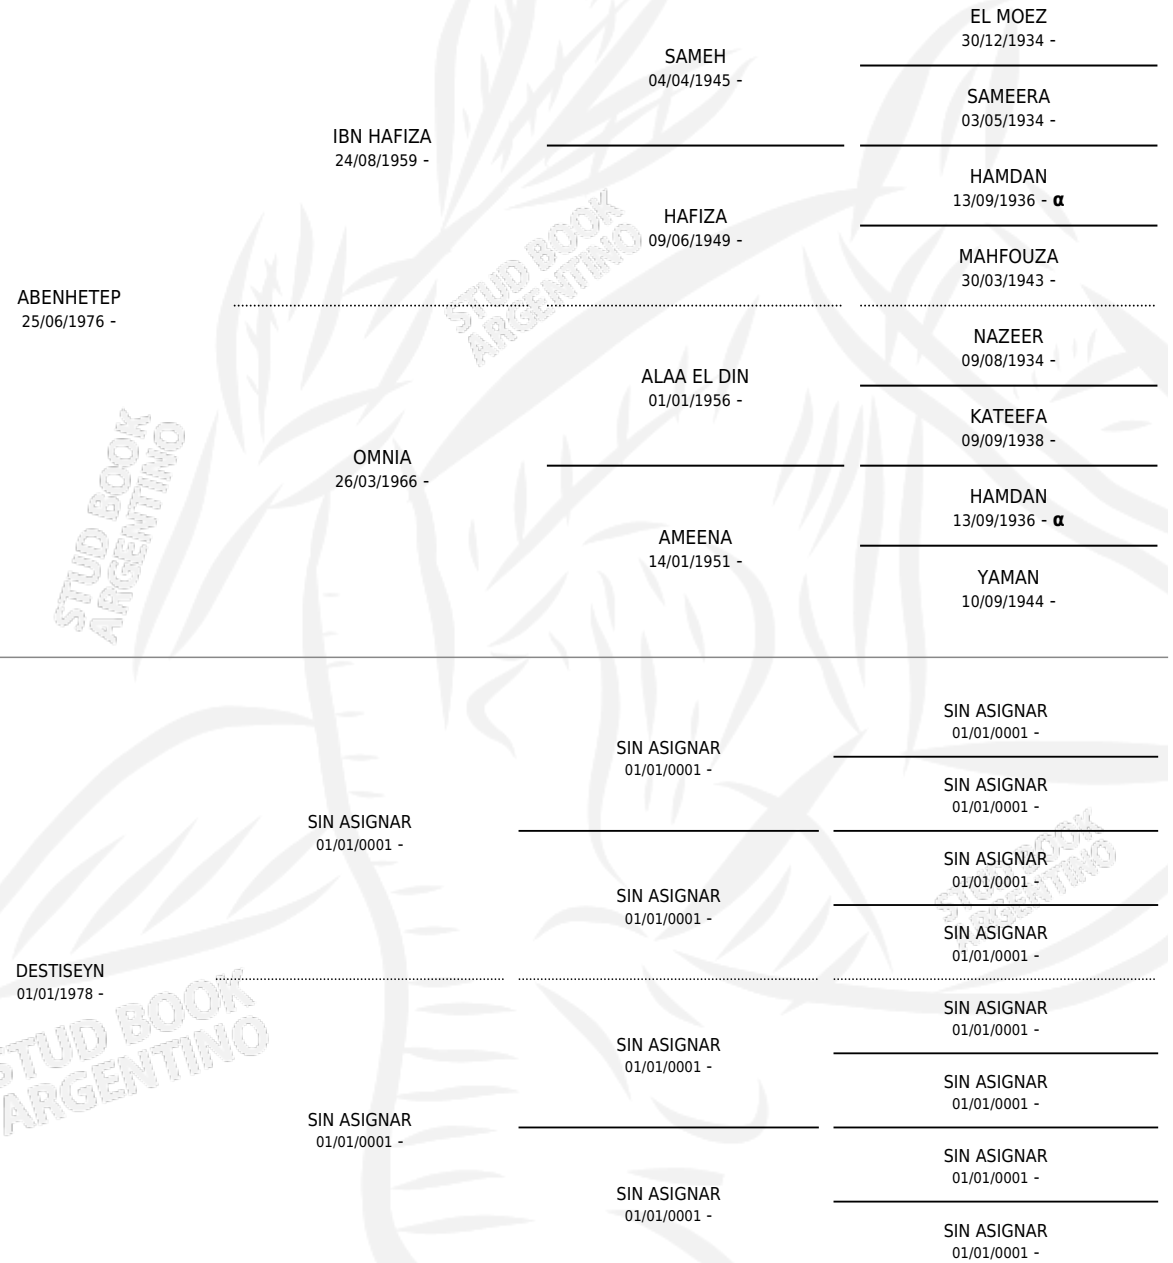

## PEDIGREE

Argentina · Macho · Alazan · AP · 01/01/1983  
Familia · Volumen 31

### ESTADO

TIPIFICACIÓN SANGUÍNEA	X
TIPIFICACIÓN POR ADN	X
PASAPORTE	X
IDENTIFICACIÓN POR MICROCHIP	X
REPRODUCTOR	X

**Lugar de nacimiento:** Campo particular

**Criador:** Sin dato

~

### HIJOS

	MACHOS	HEMBRAS
1 NACIERON	0	1
SIN ACTUACIONES		

INBREEDING : α