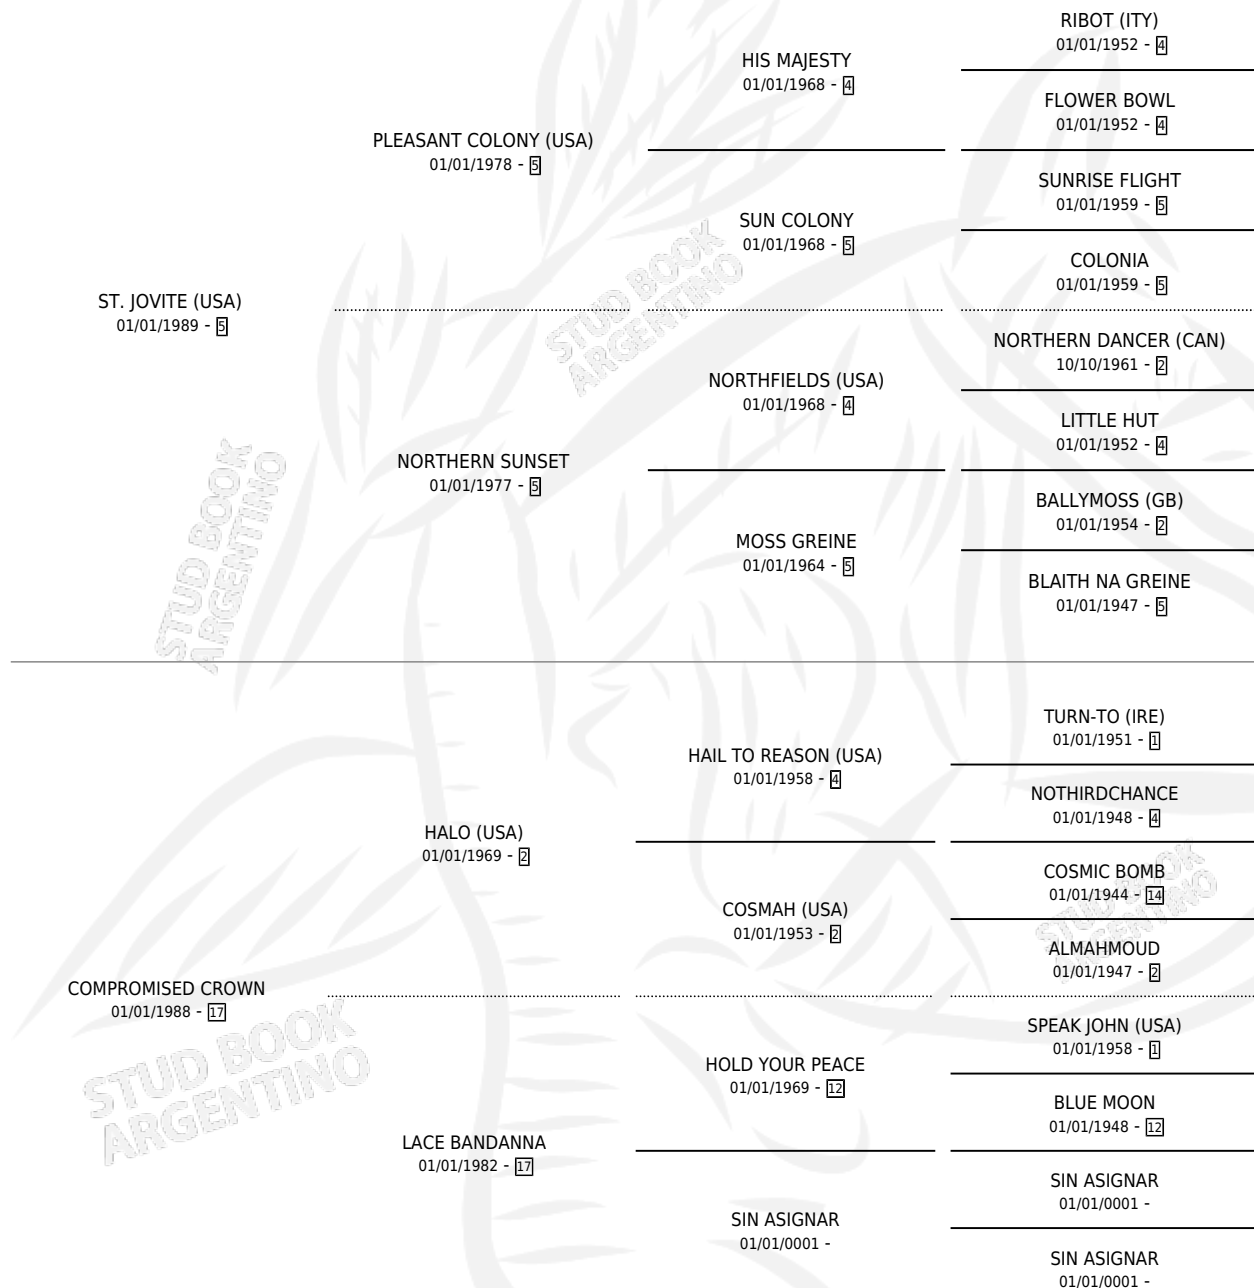

ALMOST SAINTLY

por **ST. JOVITE (USA)** y **COMPROMISED CROWN** por **HALO (USA)**

Argentina · Hembra · No Consigna · SP · 01/01/1994
Familia 17-b · Volumen 35

ESTADO

TIPIFICACIÓN SANGUÍNEA	X
TIPIFICACIÓN POR ADN	X
PASAPORTE	X
IDENTIFICACIÓN POR MICROCHIP	X
REPRODUCTOR	X

Lugar de nacimiento: Campo particular

Criador: Sin dato

~

HIJOS

	MACHOS	HEMBRAS
1 NACIERON	0	1
SIN ACTUACIONES		

PEDIGREE

ALMOST SAINTLY

Datos oficiales del Stud Book Argentino