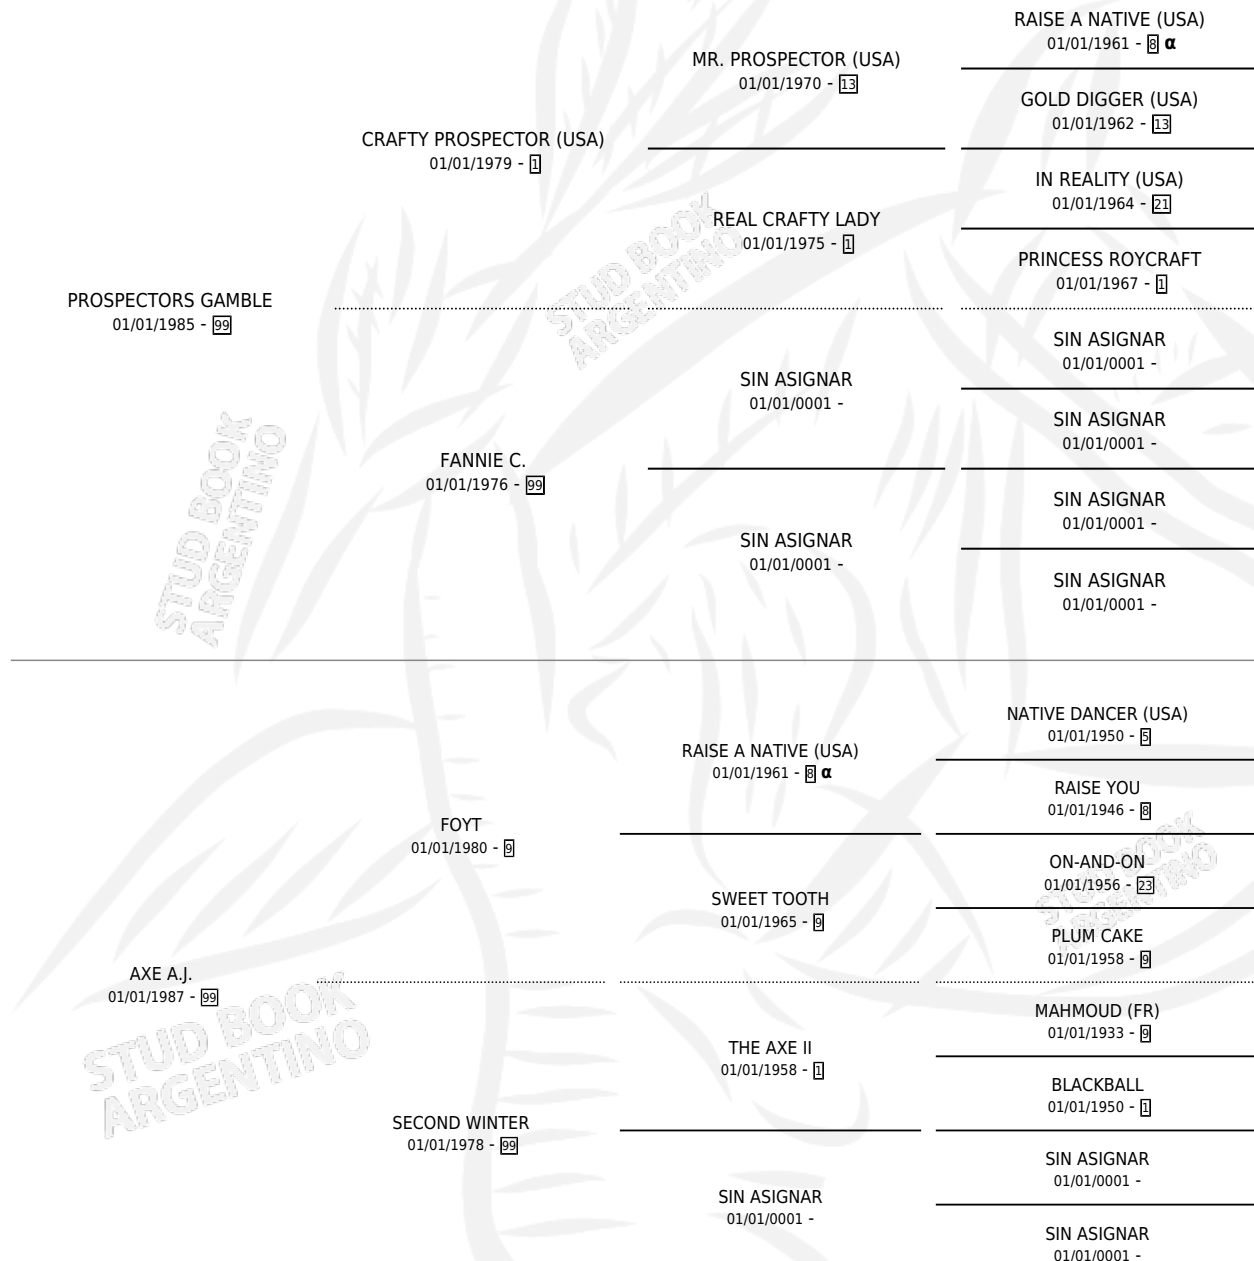

GAMBLIN A J

por PROSPECTORS GAMBLE y AXE A.J. por FOYT

Argentina · Hembra · No Consigna · SP · 01/01/1992
Familia 99 · Volumen 34

ESTADO

TIPIFICACIÓN SANGUÍNEA	X
TIPIFICACIÓN POR ADN	X
PASAPORTE	X
IDENTIFICACIÓN POR MICROCHIP	X
REPRODUCTOR	X

Lugar de nacimiento: Campo particular

Criador: Sin dato

~

HIJOS

	MACHOS	HEMBRAS
1 NACIERON	0	1
SIN ACTUACIONES		

PEDIGREE

INBREEDING : α