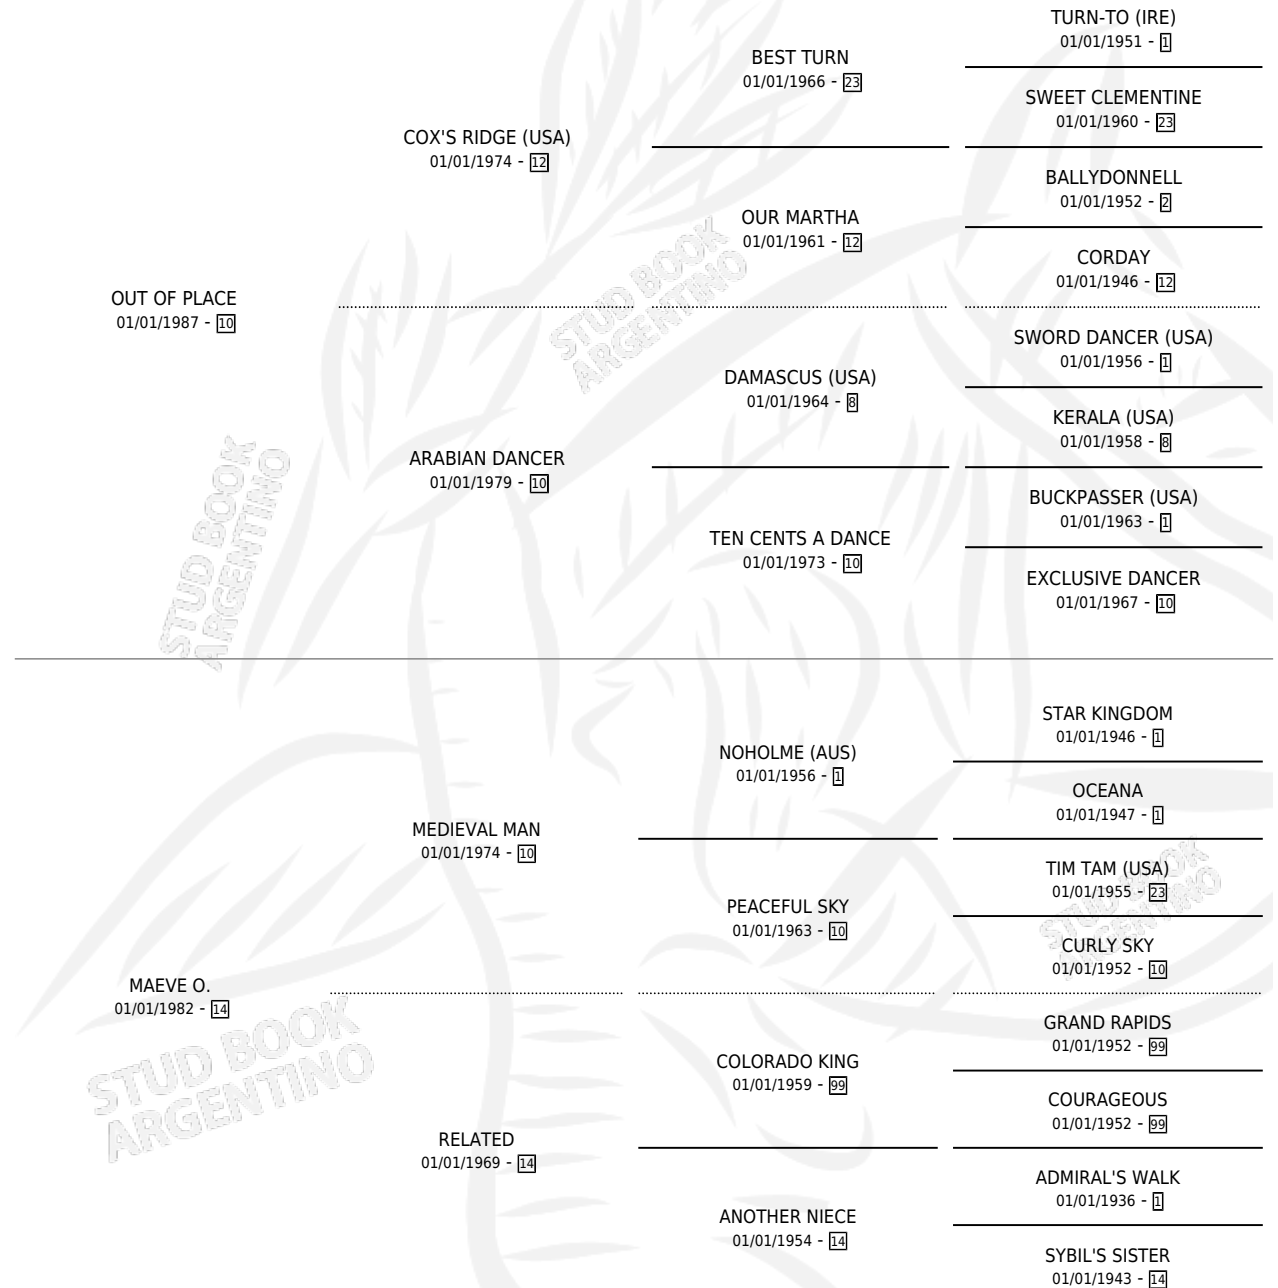

DISTINCT (USA)

por OUT OF PLACE y MAEVE O. por MEDIEVAL MAN

Estados Unidos · Hembra · Alazan · SP · 17/02/1998
Familia 14-c · Volumen web

ESTADO

TIPIFICACIÓN SANGUÍNEA	X
TIPIFICACIÓN POR ADN	✓
PASAPORTE	✓
IDENTIFICACIÓN POR MICROCHIP	X
REPRODUCTOR	✓

Lugar de nacimiento: Estados Unidos

Criador: Extranjero

~

HIJOS

	MACHOS	HEMBRAS
2 NACIERON	1	1
SIN ACTUACIONES		

PEDIGREE

EXPORTACIÓN / IMPORTACIÓN

FECHA	MOVIMIENTO	PAÍS
28/08/2013	IMPORTADO	ESTADOS UNIDOS