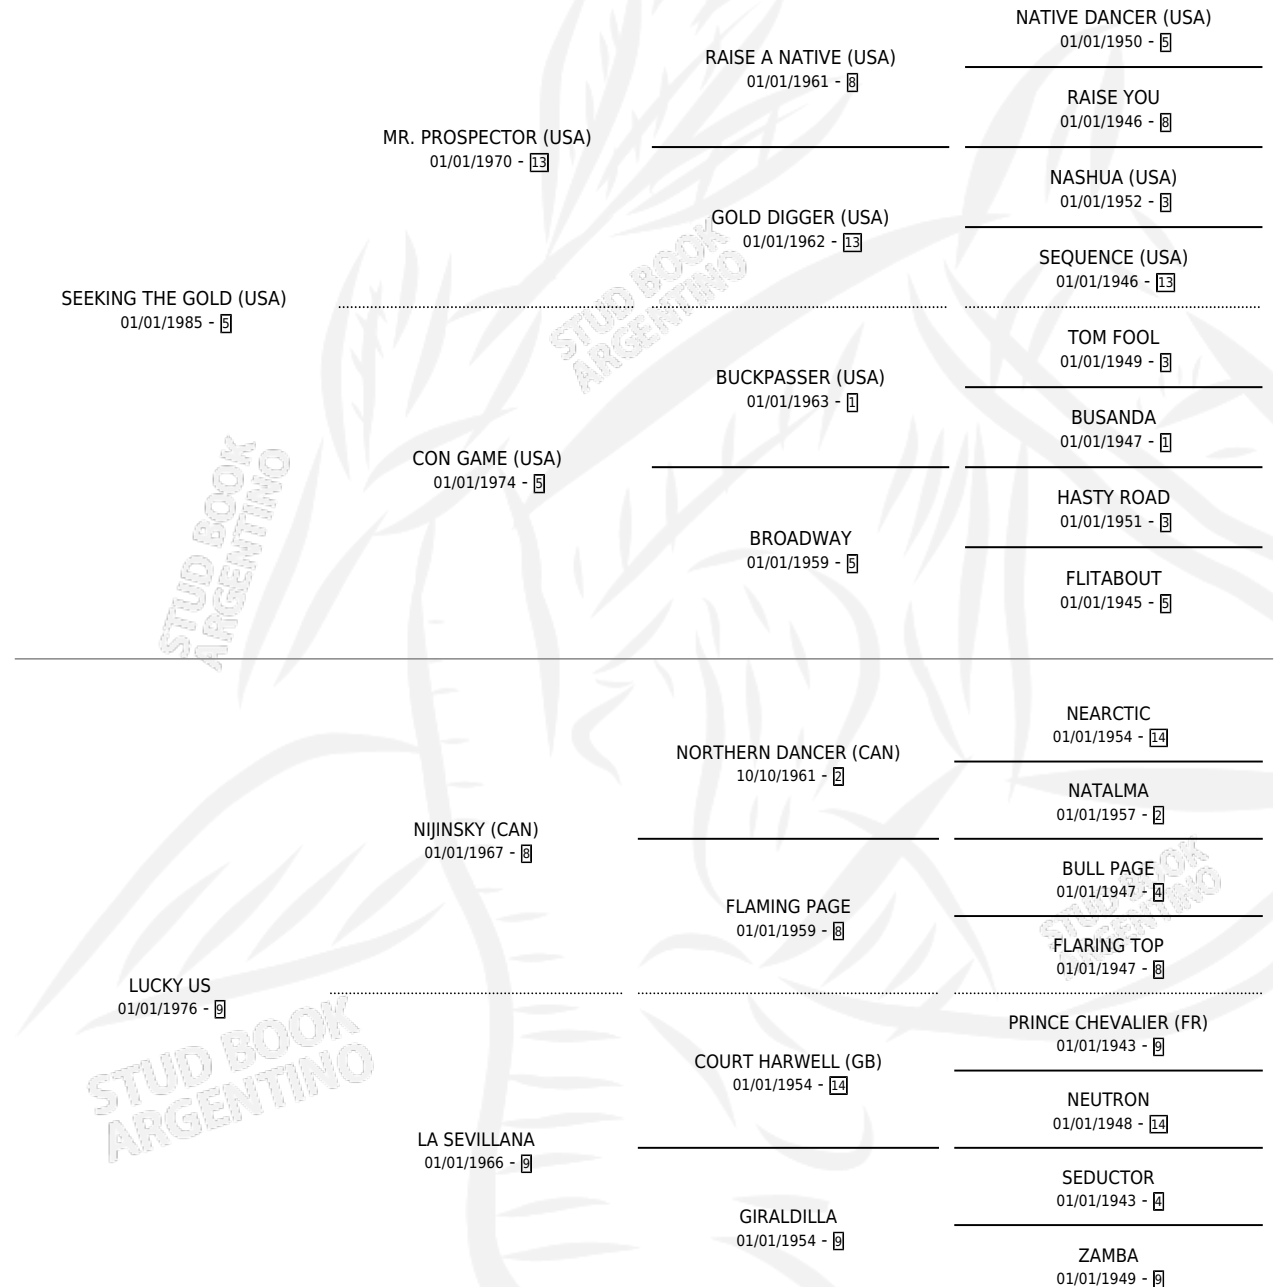

WINNER'S EDGE

por **SEEKING THE GOLD (USA)** y **LUCKY US** por **NIJINSKY (CAN)**

Argentina · Hembra · No Consigna · SP · 01/01/1992
Familia 9-g · Volumen 34

ESTADO

TIPIFICACIÓN SANGUÍNEA	X
TIPIFICACIÓN POR ADN	X
PASAPORTE	X
IDENTIFICACIÓN POR MICROCHIP	X
REPRODUCTOR	X

Lugar de nacimiento: Campo particular
Criador: Sin dato

~

HIJOS

	MACHOS	HEMBRAS
1 NACIERON	1	0
SIN ACTUACIONES		

PEDIGREE

WINNER'S EDGE

Datos oficiales del Stud Book Argentino

Documento generado el 02/05/2026